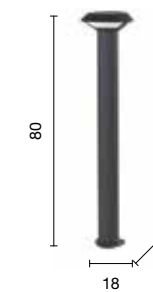

PLT.SIRIO/53

13W
220~230V
4000K
1200LM
478LM

IP54

paletto
bollard