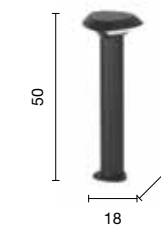

Sirio

Collezione a LED per esterni in alluminio con diffusore in policarbonato.
Aluminum outdoor LED lighting collection with polycarbonate diffuser.

→
overview

applique
wall lamp

AP.SIRIO

power: 13W
voltage: 220~230V
light temperature: 4000K
nominal lumens: 1200LM
actual lumens: 584LM

IP54

paletto
bollard

PLT.SIRIO/53

13W
220~230V
4000K
1200LM
478LM

IP54

paletto
bollard

PLT.SIRIO/83

13W
220~230V
4000K
1200LM
478LM

IP54