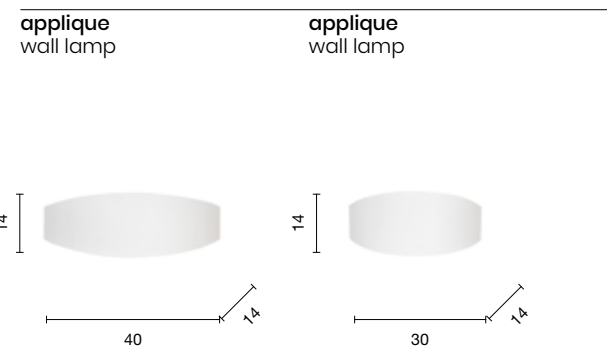

→
overview

	AP.DRIA/MD-BC	AP.DRIA/PC-BC
	AP.DRIA/MD-TOR	AP.DRIA/PC-TOR

power:	12W	10W
voltage:	230V	230V
light temperature:	3000K	3000K
nominal lumens:	1200LM	1000LM
actual lumens:	580LM	480LM
dimmer:	N/A	N/A