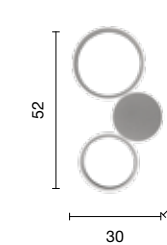

AP.POIS/SILVER
AP.POIS/ORO

power: 20W
voltage: 220-230V
light temperature: 3000K; 4000K
nominal lumens: 1780LM
actual lumens: 822LM
dimmer: N/A

piantana
floor lamp