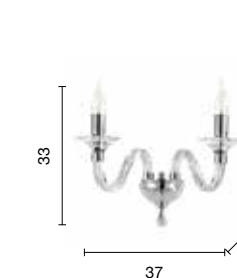

AP.GALA/2-BCO
AP.GALA/2-ORO
AP.GALA/2-CR
AP.GALA/2-FUMÈ
AP.GALA/2-TORT
AP.GALA/2-OTT

power: 2 x E14
voltage: 220~230V

applique
wall lamp