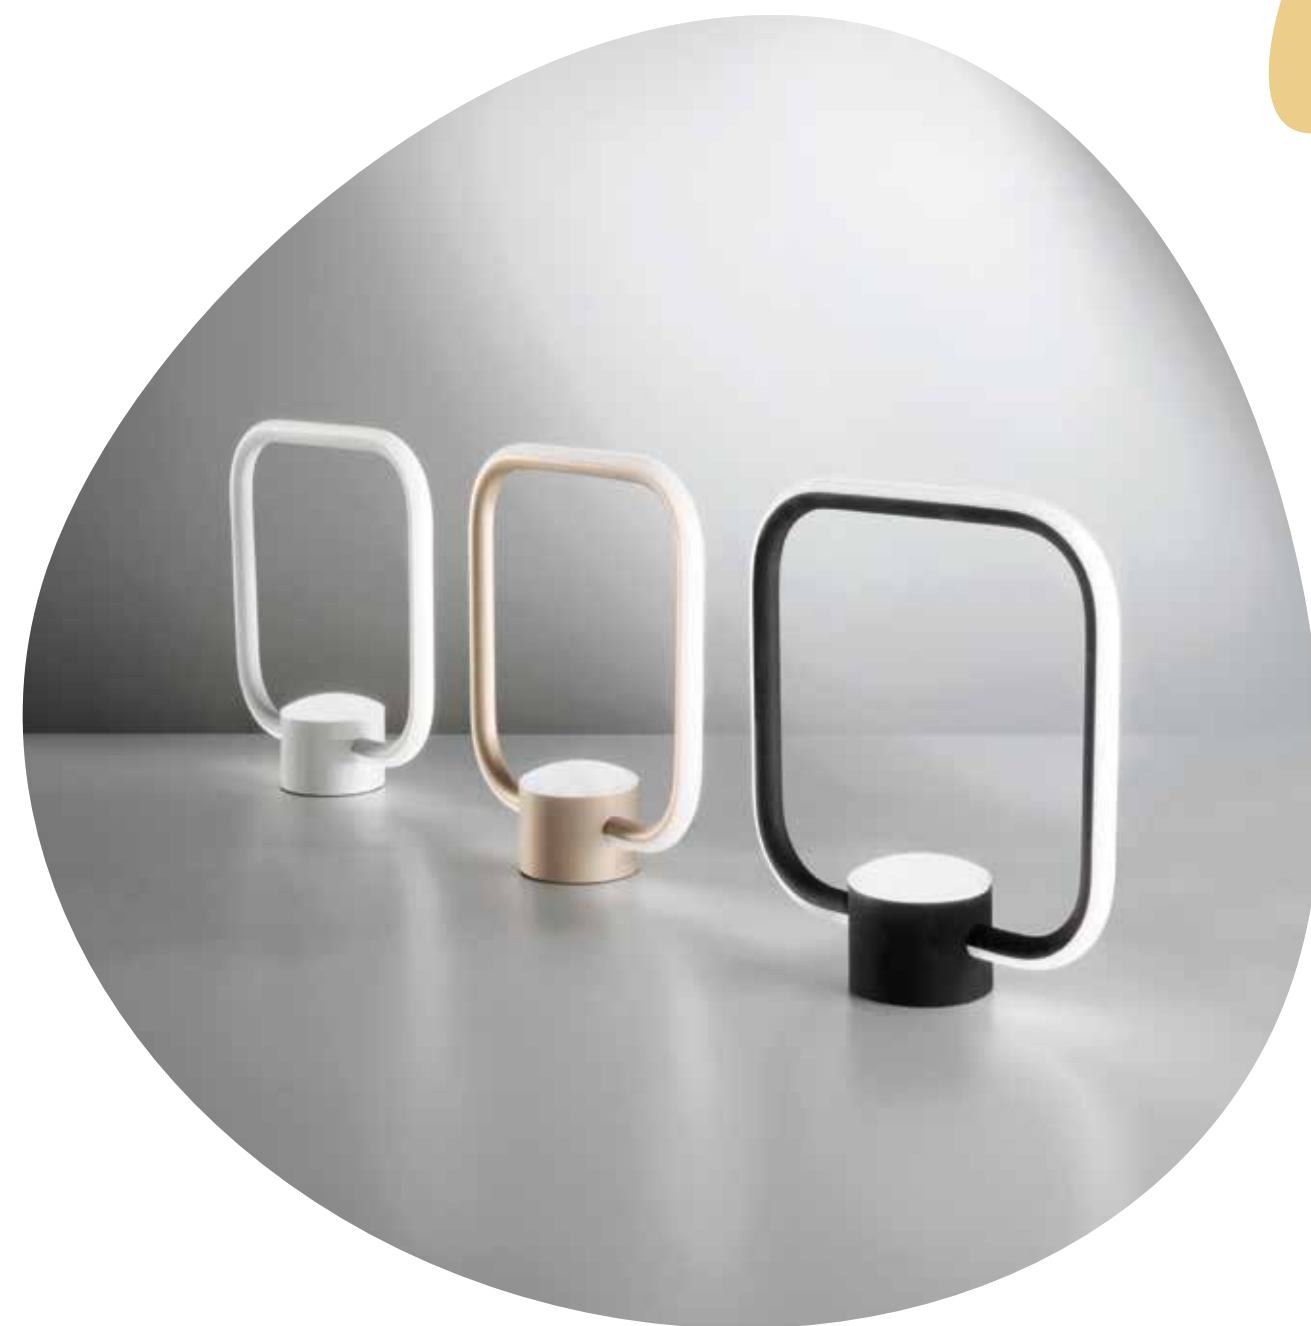

Collezione LED dimmerabile in metallo e diffusori polimerici.
Cavi regolabili in lunghezza. Versione bianca con sistema CCT
e controllo remoto.
Dimmable LED collection in metal and polymer diffuser. Cables adjustable.
White version with CCT system and remote control.

→
overview

sospensione
suspension

SO.ALFA/GR-B.CO
SO.ALFA/GR-NERO
SO.ALFA/GR-ORO

power: 35W
voltage: 220-230V
light temperature: 3000K
BIANCO CCT SYSTEM
3000K-40000K

nominal lumens: 3500LM
actual lumens: 2000LM
dimmer:

sospensione
suspension

SO.ALFA/PC-B.CO
SO.ALFA/PC-NERO
SO.ALFA/PC-ORO

28W
220-230V
3000K
BIANCO CCT SYSTEM
3000K-40000K

lumetto
table lamp

LT.ALFA/B.CO
LT.ALFA/NERO
LT.ALFA/ORO

18W
220-230V
3000K
BIANCO CCT SYSTEM
3000K-40000K

piantana
floor lamp

PT.ALFA/B.CO
PT.ALFA/NERO
PT.ALFA/ORO

35W
220-230V
3000K
BIANCO CCT SYSTEM
3000K-40000K