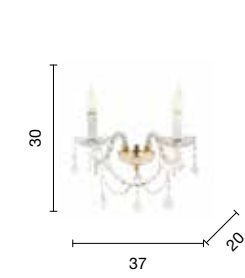

AP.OPERA/2
AP.OPERA/2-FUMÈ
AP.OPERA/2-TORT

2 x E14
220-230V

lumetto
table lamp