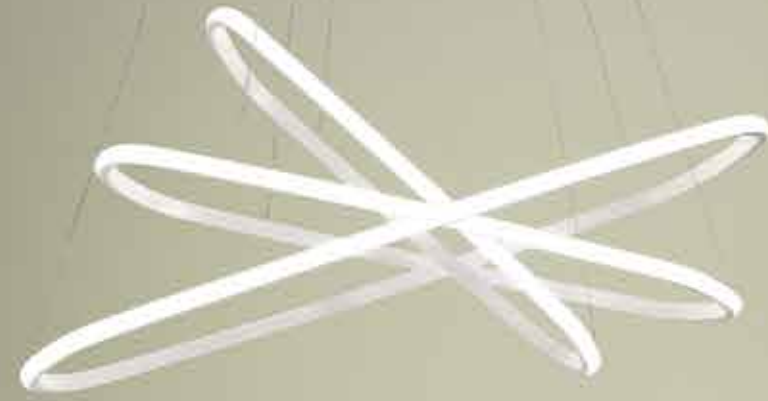

Quadra

Collezione LED in metallo verniciato. Cavetti regolabili in lunghezza.
Disponibile in due colori.
LED collection in painted metal. Length adjustable cables.
Available in two colours.

collection led

→
overview

sospensione
suspension

sospensione
suspension

SO.QUADRA/3-B.CO
SO.QUADRA/3-NERO

SO.QUADRA/2-B.CO
SO.QUADRA/2-NERO

power: 100W
voltage: 220-230V
light temperature: 3000K
nominal lumens: 8600LM
actual lumens: 5463LM
dimmer:

60W
220-230V
3000K
5800LM
3321LM
dimmer: