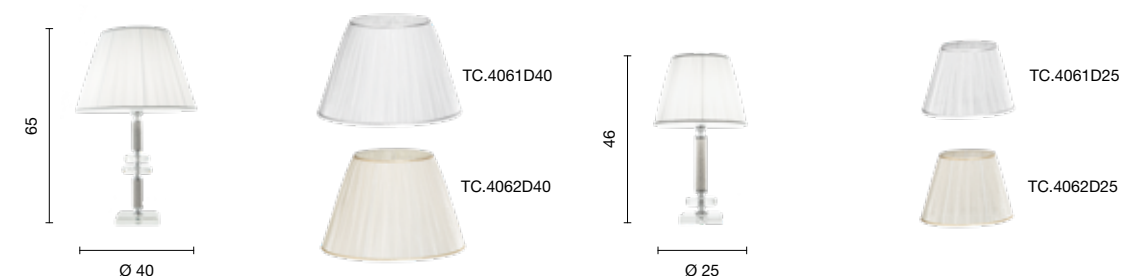

LG.DIDO/ORO	TC.4062D40	LT.DIDO/ORO	TC.4062D25
	LG.DIDO/CR	TC.4061D40	LT.DIDO/CR	TC.4061D25
	LG.DIDO/AMBRA	TC.4062D40	LT.DIDO/AMBRA	TC.4062D25
	LG.DIDO/OTT	TC.4061D40	LT.DIDO/OTT	TC.4061D25
	LG.DIDO/FUME	TC.4061D40	LT.DIDO/FUME	TC.4061D25

power:	1 x E27	1 x E14
voltage:	220~230V	220~230V

piantana floor lamp   paralume lampshade