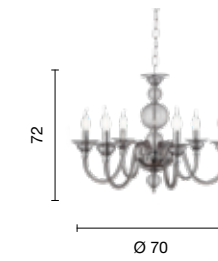

- LP.TEBE/6-BIANCO
- LP.TEBE/6-AMBRA
- LP.TEBE/6-OTT
- LP.TEBE/6-FUMÈ
- LP.TEBE/6-ORO
- LP.TEBE/6-CR

power: 6 x E14
voltage: 220~230V

applique
wall lamp