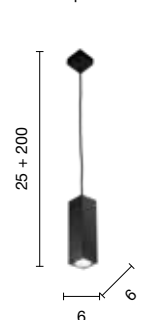

SO.ALOA/GR-B.CO
SO.ALOA/GR-NERO
SO.ALOA/GR-ORO

power: 1 x GU10
voltage: 220-230V

sospensione
suspension

SO.ALOA/PC-B.CO
SO.ALOA/PC-NERO
SO.ALOA/PC-ORO

1 x GU10
220-230V