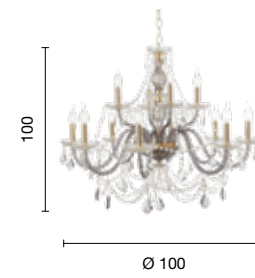

→
overview

lampadario
chandelier

LP.OPERA/12
LP.OPERA/12-FUMÈ
LP.OPERA/12-TORT

power: 12 x E14
voltage: 220-230V

lampadario
chandelier