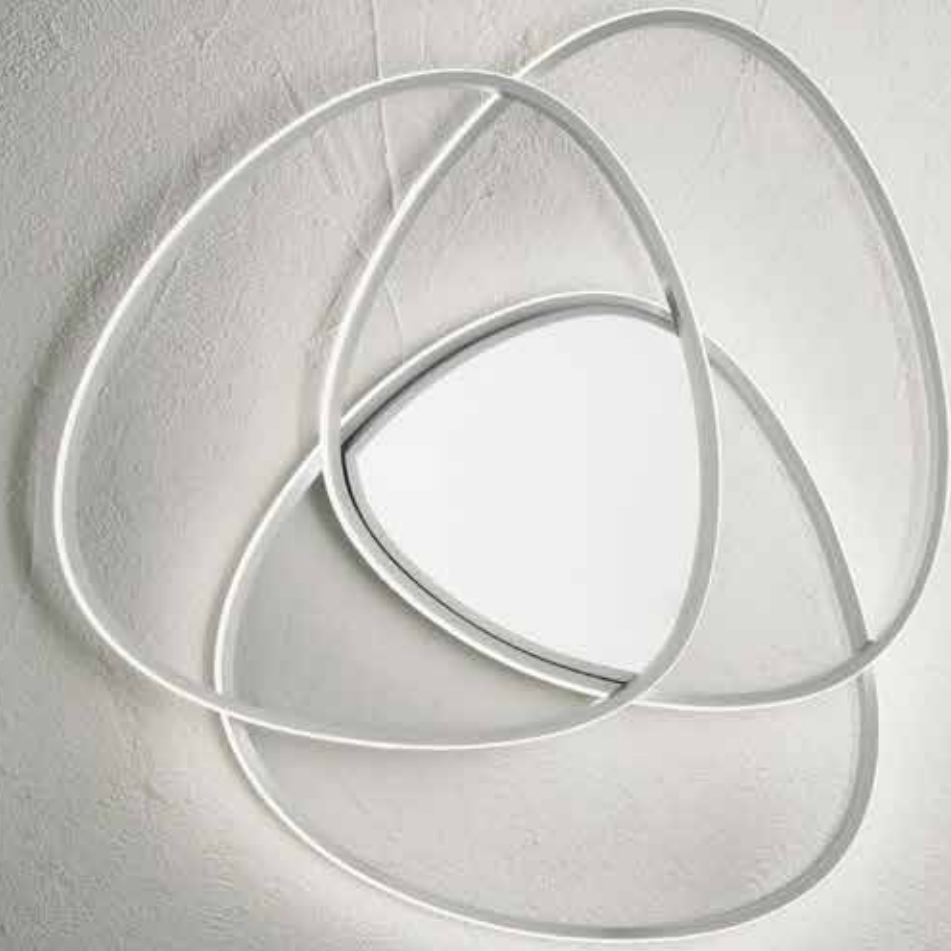

Rose

Collezione di plafoniere a LED in due colori, struttura in metallo e diffusore in acrilico e silicone.
Plafoniere dimmerabili. La versione silver è disponibile in due varianti: 3000K e 4000K.
Collection of ceiling light LED in two colours, metal frame and acrylic, silicon diffuser.
Dimmable ceiling lights. Silver version available in 3000K and 4000K.

overview

plafoniera
ceiling light

PL.ROSE/GR-SILVER
PL.ROSE/GR-ORO

power: 80W
voltage: 220-230V
light temperature: ORO 3000K
SILVER 3000K, 4000K
nominal lumens: 7060LM
actual lumens: 3550LM
dimmer:

plafoniera
ceiling light

PL.ROSE/MD-SILVER
PL.ROSE/MD-ORO

power: 75W
voltage: 220-230V
light temperature: ORO 3000K
SILVER 3000K, 4000K
nominal lumens: 6090LM
actual lumens: 3045LM
dimmer:

plafoniera
ceiling light

PL.ROSE/PC-SILVER
PL.ROSE/MD-ORO

power: 60W
voltage: 220-230V
light temperature: ORO 3000K
SILVER 3000K, 4000K
nominal lumens: 6000LM
actual lumens: 2900LM
dimmer: