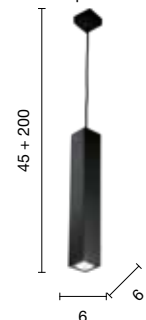

→
overview

sospensione
suspension