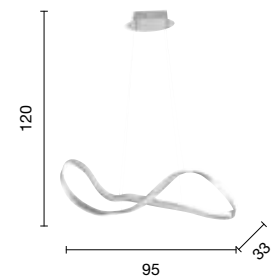

SO.SPARK/95

power: 30W
voltage: 220-230V
light temperature: 3000K
nominal lumens: 2860LM
actual lumens: 1722LM
dimmer:

plafoniera
ceiling light