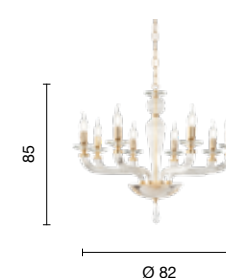

LP.VILLA/8-BCO
LP.VILLA/8-AMB
LP.VILLA/8-OTT
LP.VILLA/8-FUMÈ
LP.VILLA/8-ORO
LP.VILLA/8-CR

power: 8 x E14
voltage: 220~230V

applique
wall lamp