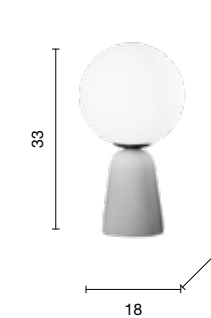

SO.ROCK/MIX-10

10 x G9  
220-230V

applique  
wall lamp

AP.ROCK/B.CO  
AP.ROCK/CEMENTO  
AP.ROCK/ROSSO

1 x G9  
220-230V

lumetto  
table lamp

LT.ROCK/B.CO  
LT.ROCK/CEMENTO  
LT.ROCK/ROSSO

1 x E14  
220-230V