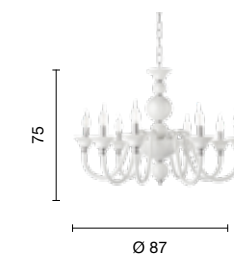

- LP.TEBE/8-BIANCO
- LP.TEBE/8-AMBRA
- LP.TEBE/8-OTT
- LP.TEBE/8-FUMÈ
- LP.TEBE/8-ORO
- LP.TEBE/8-CR

power: 8 x E14
voltage: 220~230V

lampadario
chandelier