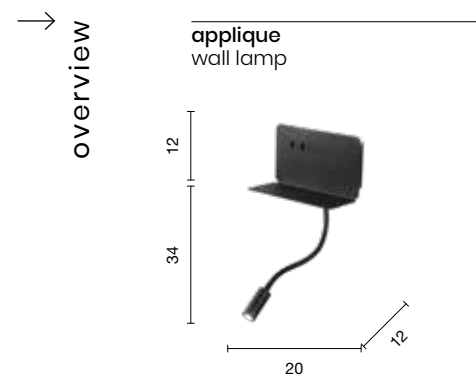

Stan

Applique in metallo con retroilluminazione LED e spot LED orientabile. Caricatore USB.
Metal wall lamp with LED backlight and adjustable LED spot. USB charger.

AP.STAN/BIANCO
AP.STAN/NERO

power: 4,5W +3W
voltage: 220~230V
light temperature: 3000K
nominal lumens: 700LM
actual lumens: 560LM
dimmer: N/A