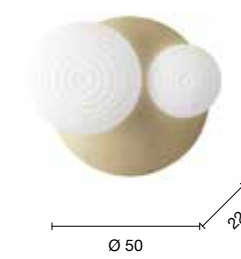

PL.TONDO/2-ORO
PL.TONDO/2-FUME

power: 1 x E14 + 1 x E27
voltage: 220-230V

plafoniera
ceiling light