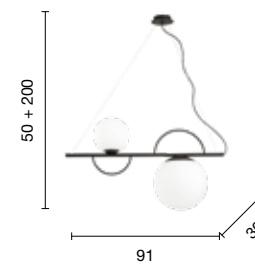

→
overview

sospensione
suspension

plafoniera
ceiling light