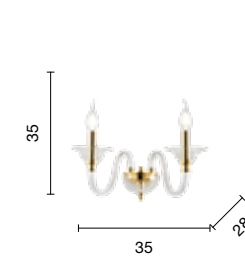

power: 8 x E14  
voltage: 220~230V

lampadario  
chandelier

- LP.TEBE/6-BIANCO
- LP.TEBE/6-AMBRA
- LP.TEBE/6-OTT
- LP.TEBE/6-FUMÈ
- LP.TEBE/6-ORO
- LP.TEBE/6-CR

power: 6 x E14  
voltage: 220~230V

applique  
wall lamp