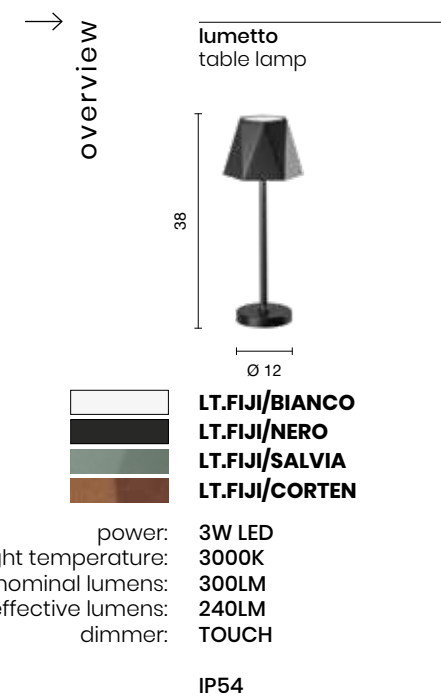

Fiji

Lampada da tavolo senza fili con ricarica USB.
Accensione, spegnimento e dimmerazione della luce con sistema touch.
Disponibile in diversi colori. 8 ore di autonomia con 100% di intensità luminosa.
Wireless table lamp with USB charging. Light switching on off
and dimming with touch system. Available in different colours.
8 hours of autonomy with 100% intensity.