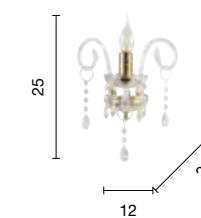

applique
wall lamp

AP.MT/1L6

power: **1 x E14**
voltage: **220-230V**