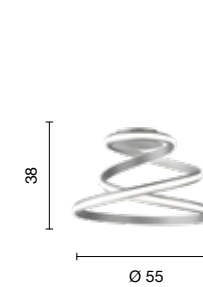

plafoniera
ceiling light