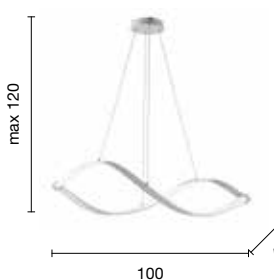

plafoniera
ceiling light