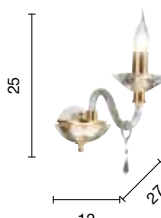

25

12

21

AP.FIAMMA/1

1 x E14

lumetto
table lamp