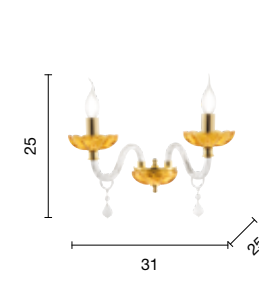

3 x E14
220-230V

lampadario
chandelier

AP.PATRICIA/2A