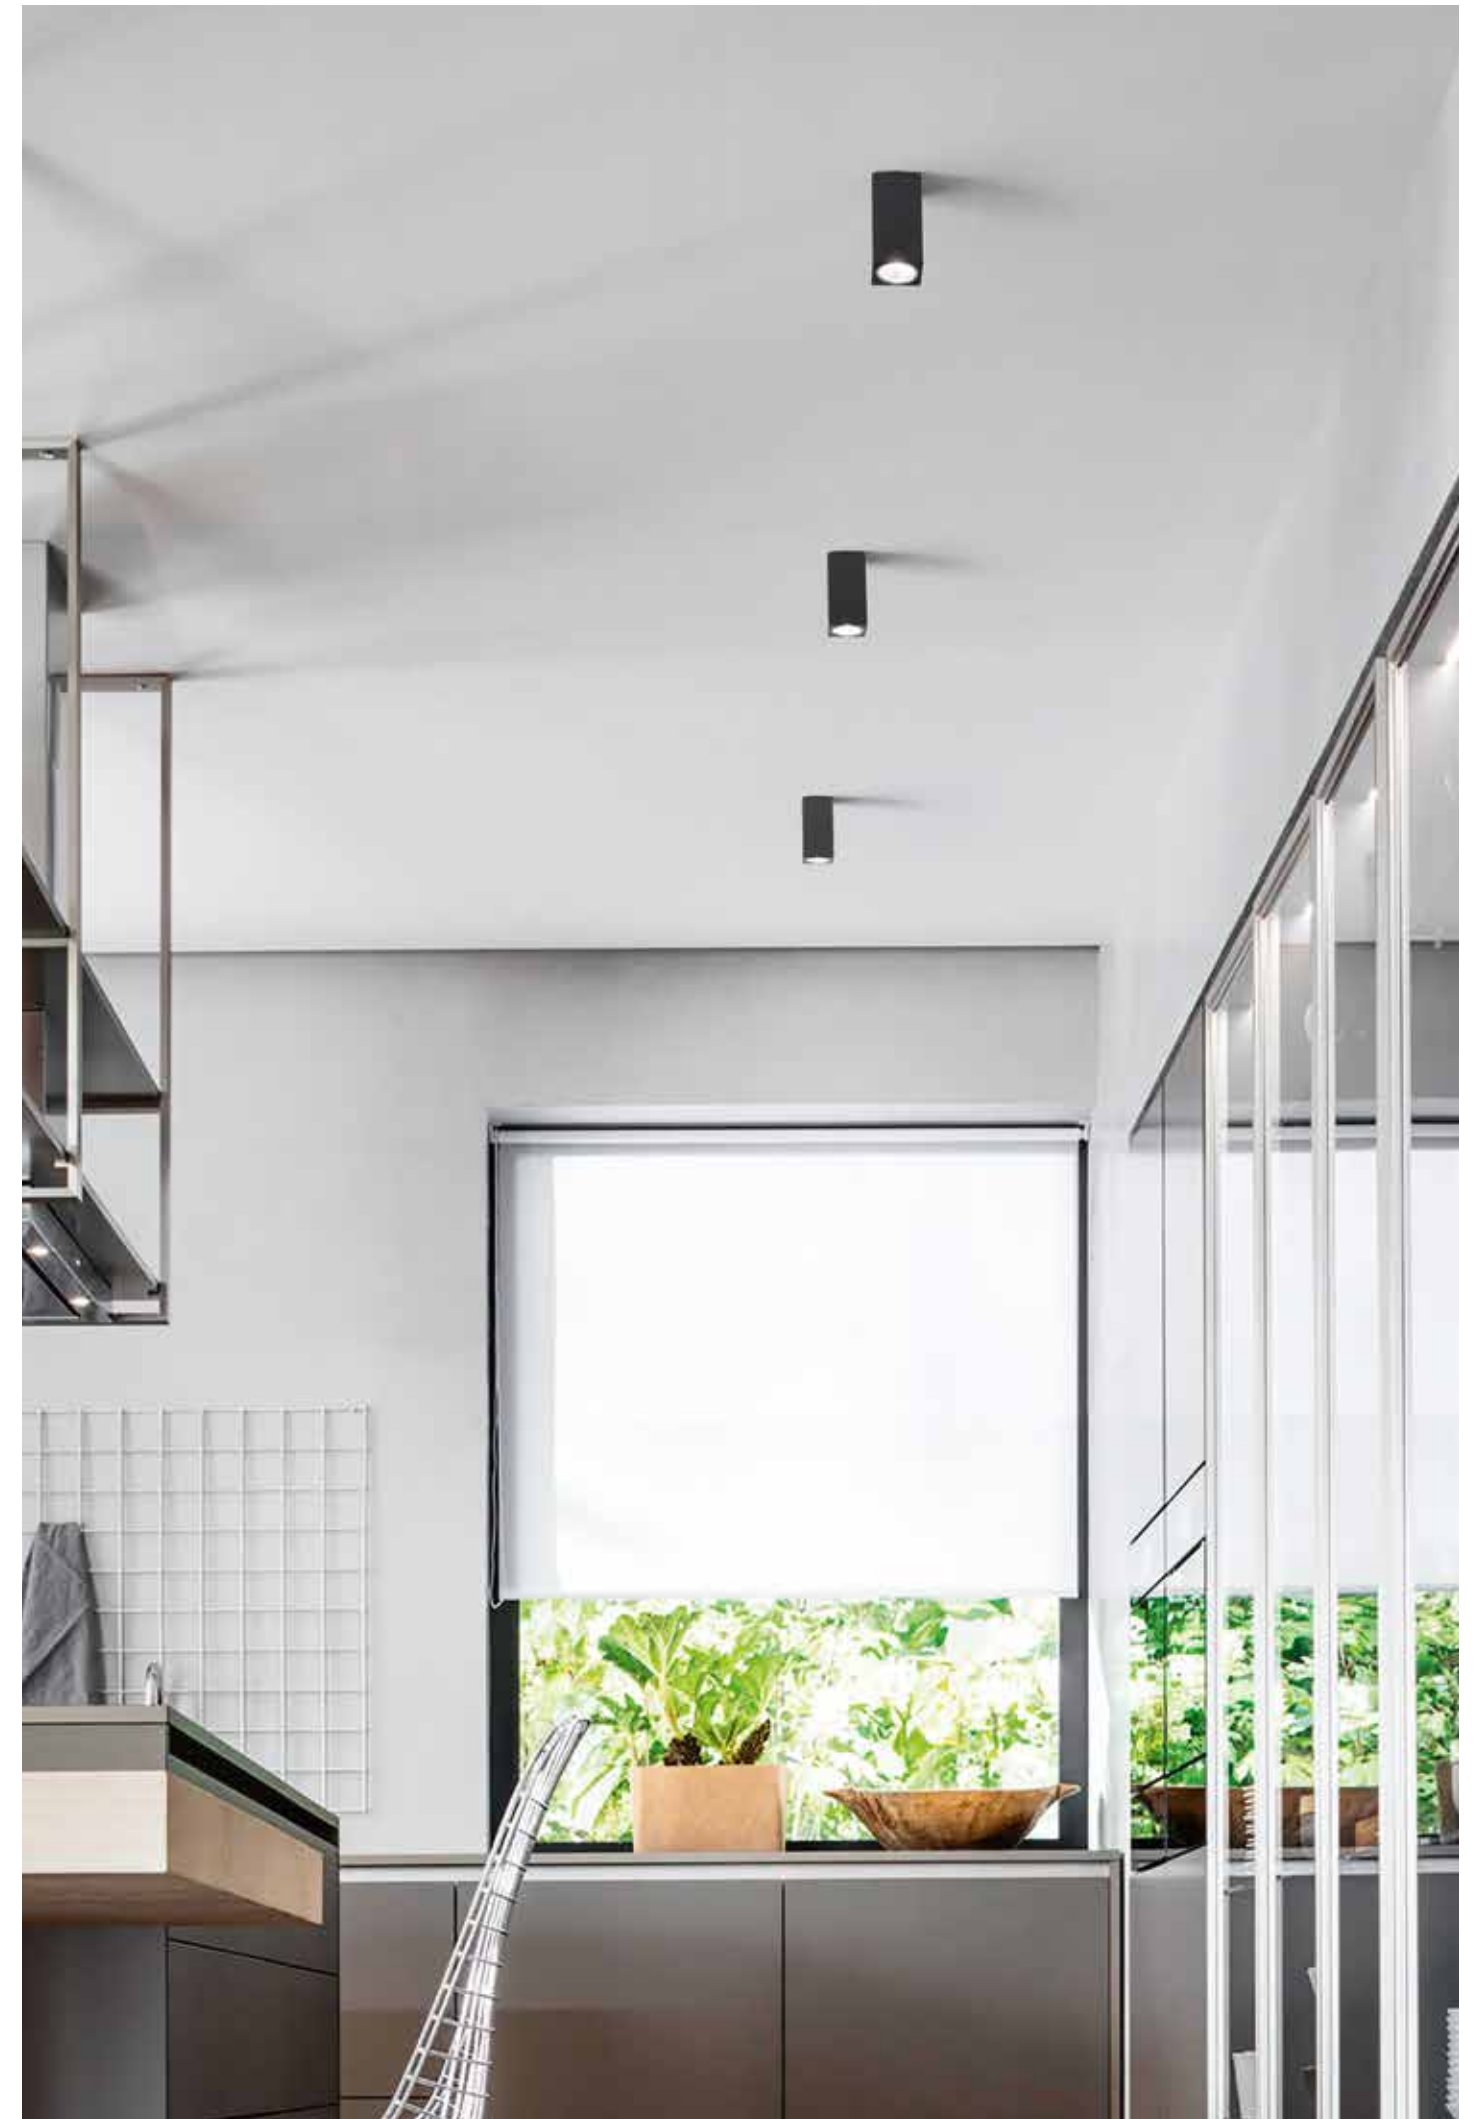

Aloa ceiling

Struttura in alluminio verniciato a polvere disponibile in diversi colori.
Aluminium structure, powder coated, available in different colours.

→ overview

faretto
spotlight

12

6

PL.ALOA/B.CO
 PL.ALOA/NERO
 PL.ALOA/ORO

power: 1 x G10
voltage: 220-230V