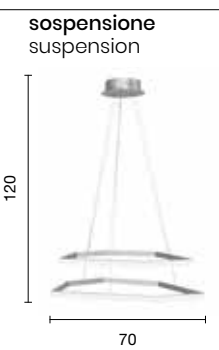

Stardust

Collezione LED in metallo verniciato. Cavetti regolabili in lunghezza.
Disponibile in due colori.
LED collection in painted metal. Length adjustable cables.
Available in two colours.

→
overview

	SO.STARDUST/3-SILVER	SO.STARDUST/2-SILVER
	SO.STARDUST/3-ORO	SO.STARDUST/2-ORO

power:	65W	50W
voltage:	220-230V	220-230V
light temperature:	3000K; 4000k	3000K; 4000k
nominal lumens:	5400LM	4800LM
actual lumens:	3488LM	2158LM
dimmer: