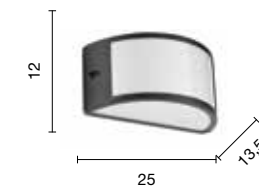

→
overview

applique
wall lamp