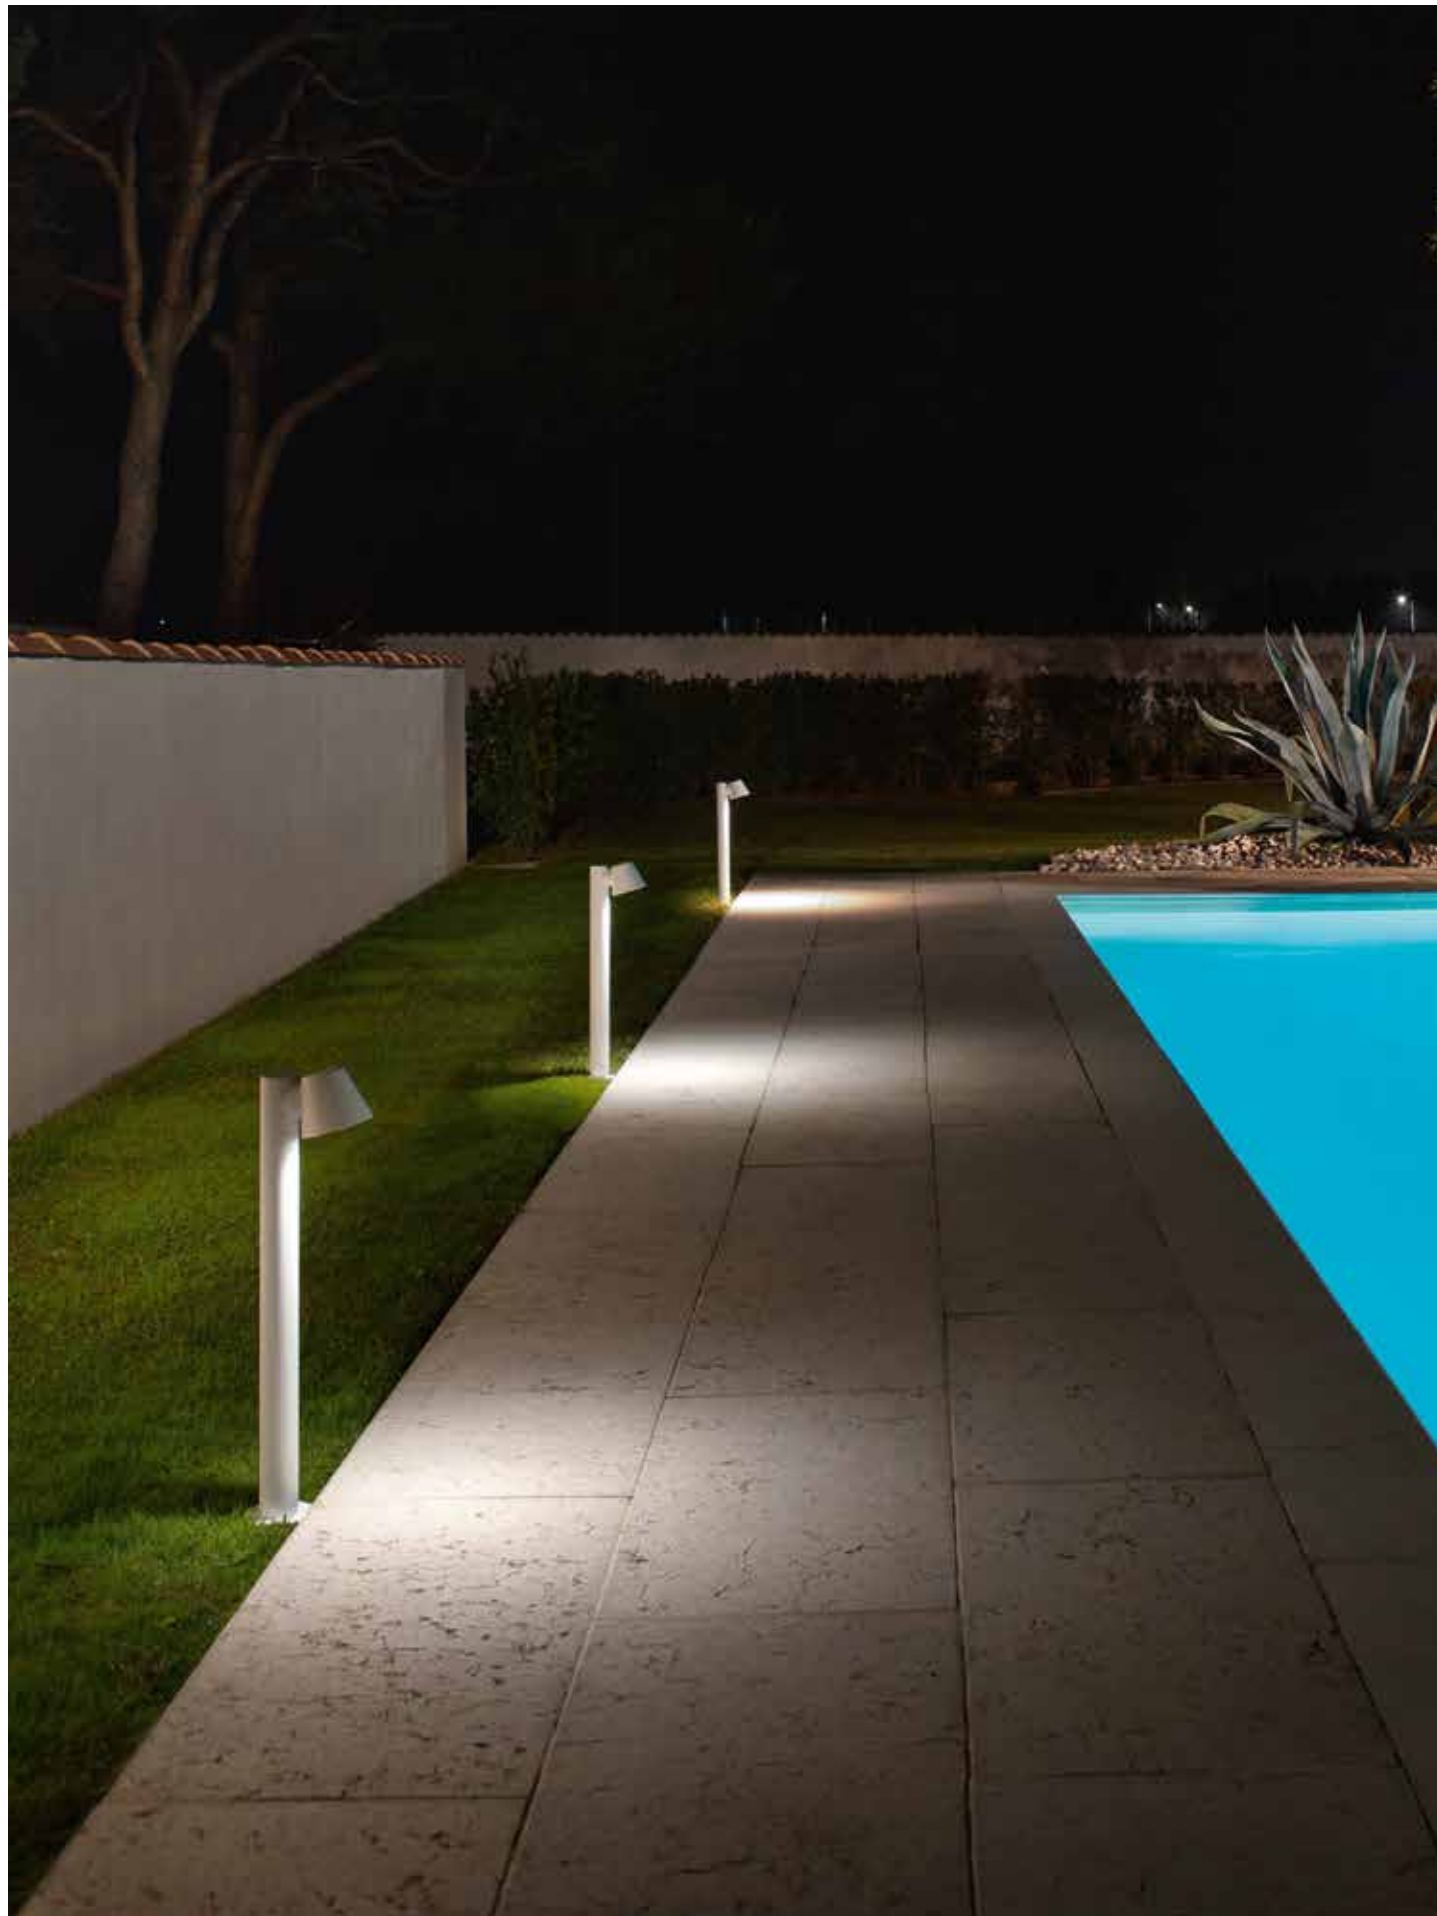

Malta

Collezione per esterni, struttura in alluminio con diffusore in vetro.
Disponibile in due colori.
Outdoor collection, aluminum frame with glass diffuser.
Available in two colours.

→
overview

applique
wall lamp

AP.MALTA/B.CO
AP.MALTA/ANTR

power: 1 x GU10 MAX 35W
voltage: 220-230V

IP44

paletto
bollard

PLT.MALTA/B.CO
PLT.MALTA/ANTR

1 x GU10 MAX 35W
220-230V

IP44