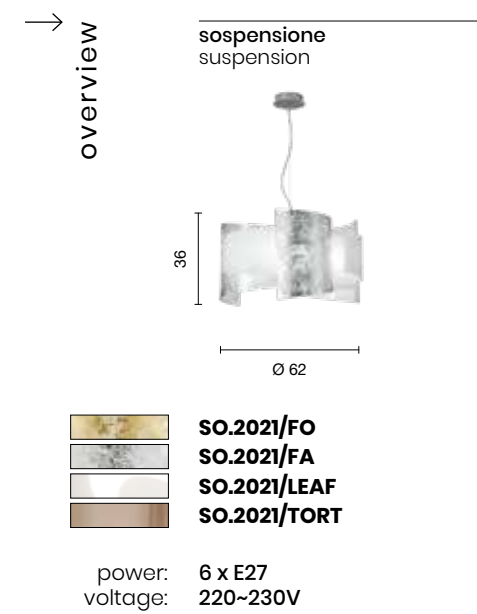

Sospensione in vetro curvo e struttura in metallo.
Disponibile in diverse finiture. Cavetti regolabili in lunghezza.
Curved glass suspension and metal structure.
Available in different finishes. Length adjustable cables.