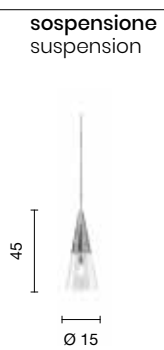

- **SO.TRENTO/3**
- **SO.TRENTO/3-NERO**
- **SO.TRENTO/3-ORO**

- **SO.TRENTO/1**
- **SO.TRENTO/1-NERO**
- **SO.TRENTO/1-ORO**

power: 3 x E14
voltage: 220-230V

1 x E14
220-230V