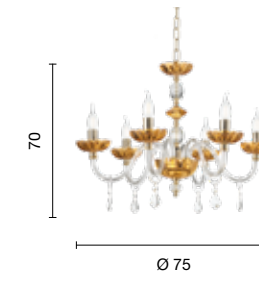

power: 9 x E14
voltage: 220-230V

lampadario
chandelier

LP.PATRICIA/6A