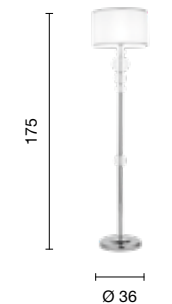

- TC.2027D25
- TC.2028D25
- TC.2027D25
- TC.2027D25
- TC.2028D25
- TC.2027D25

piantana
floor lamp

- PT.TEBE/1-BIANCO
- PT.TEBE/1-AMBRA
- PT.TEBE/1-OTT
- PT.TEBE/1-FUMÈ
- PT.TEBE/1-ORO
- PT.TEBE/1-CR

power: 1 x E27
voltage: 220~230V

paralume
lampshade