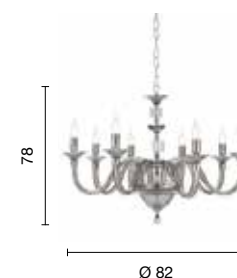

→ overview

lampadario
chandelier

LP.GALA/8-BCO
LP.GALA/8-ORO
LP.GALA/8-CR
LP.GALA/8-FUMÈ
LP.GALA/8-TORT
LP.GALA/8-OTT

power: 8 x E14
voltage: 220~230V

lampadario
chandelier