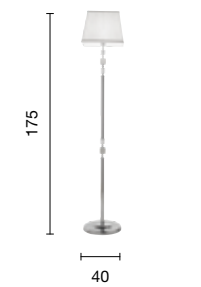

TC.4018D20
TC.4018D20
TC.4018D20
TC.4018D20

piantana
floor lamp