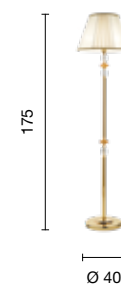

piantana
floor lamp

PT.PATRICIA/1A