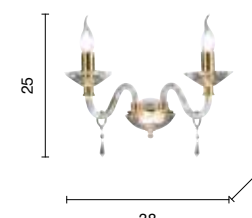

25

38

36

AP.FIAMMA/2

power: 2 x E14

applique
wall lamp