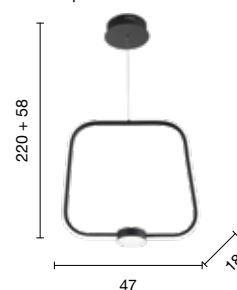

→
overview

sospensione
suspension