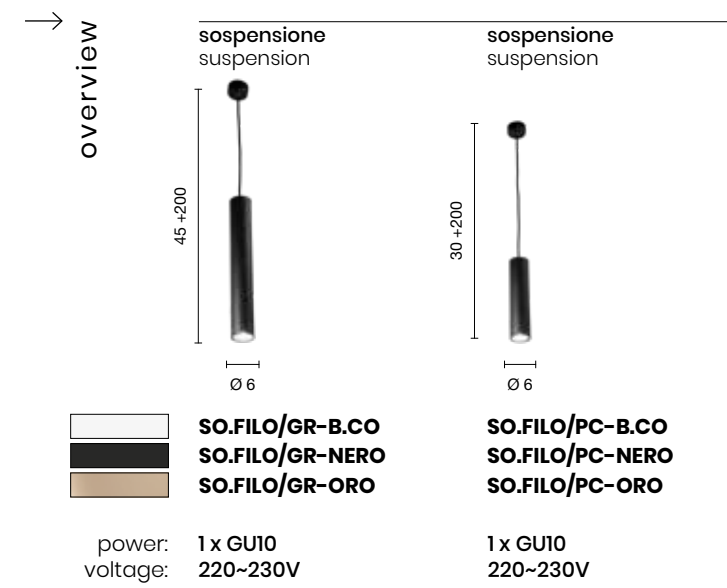

Filo

Struttura in alluminio verniciato a polvere di colore bianco, oro o nero.
Structure in powder coated aluminium in white, gold or black.