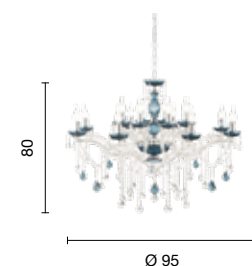

→
overview

lampadario
chandelier

- LP.DAMASCO/16-OTT
- LP.DAMASCO/16-FUME
- LP.DAMASCO/16-CR
- LP.DAMASCO/16-AMBRA

power: 16 x E14
voltage: 220-230V