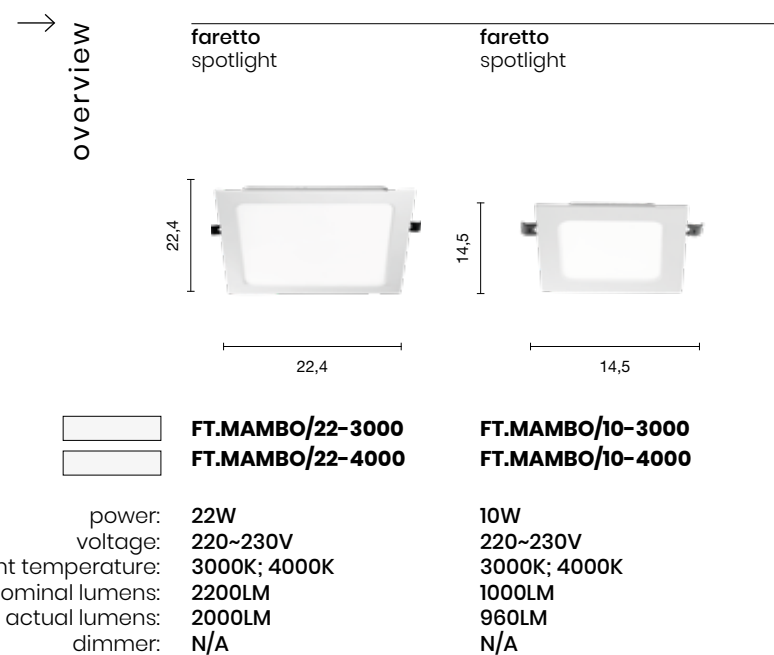

# Hip hop

Faretto LED da incasso in materiale polimerico.  
Disponibile 3000K e 4000K.  
Recessed LED spotlight in polymeric material.  
Available 3000K and 4000K.

→ overview

	faretto spotlight	faretto spotlight
		
	Ø 22,2	Ø 14,5
	<b>FT.HIPHOP/22-3000</b>	<b>FT.HIPHOP/10-3000</b>
	<b>FT.HIPHOP/22-4000</b>	<b>FT.HIPHOP/10-4000</b>
power:	22W	10W
voltage:	220-230V	220-230V
light temperature:	3000K; 4000K	3000K; 4000K
nominal lumens:	2200LM	1000LM
actual lumens:	2000LM	960LM
dimmer:	N/A	N/A