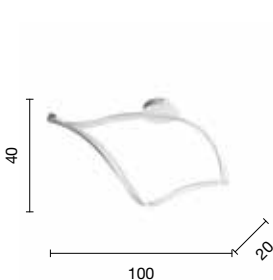

piantana
floor lamp