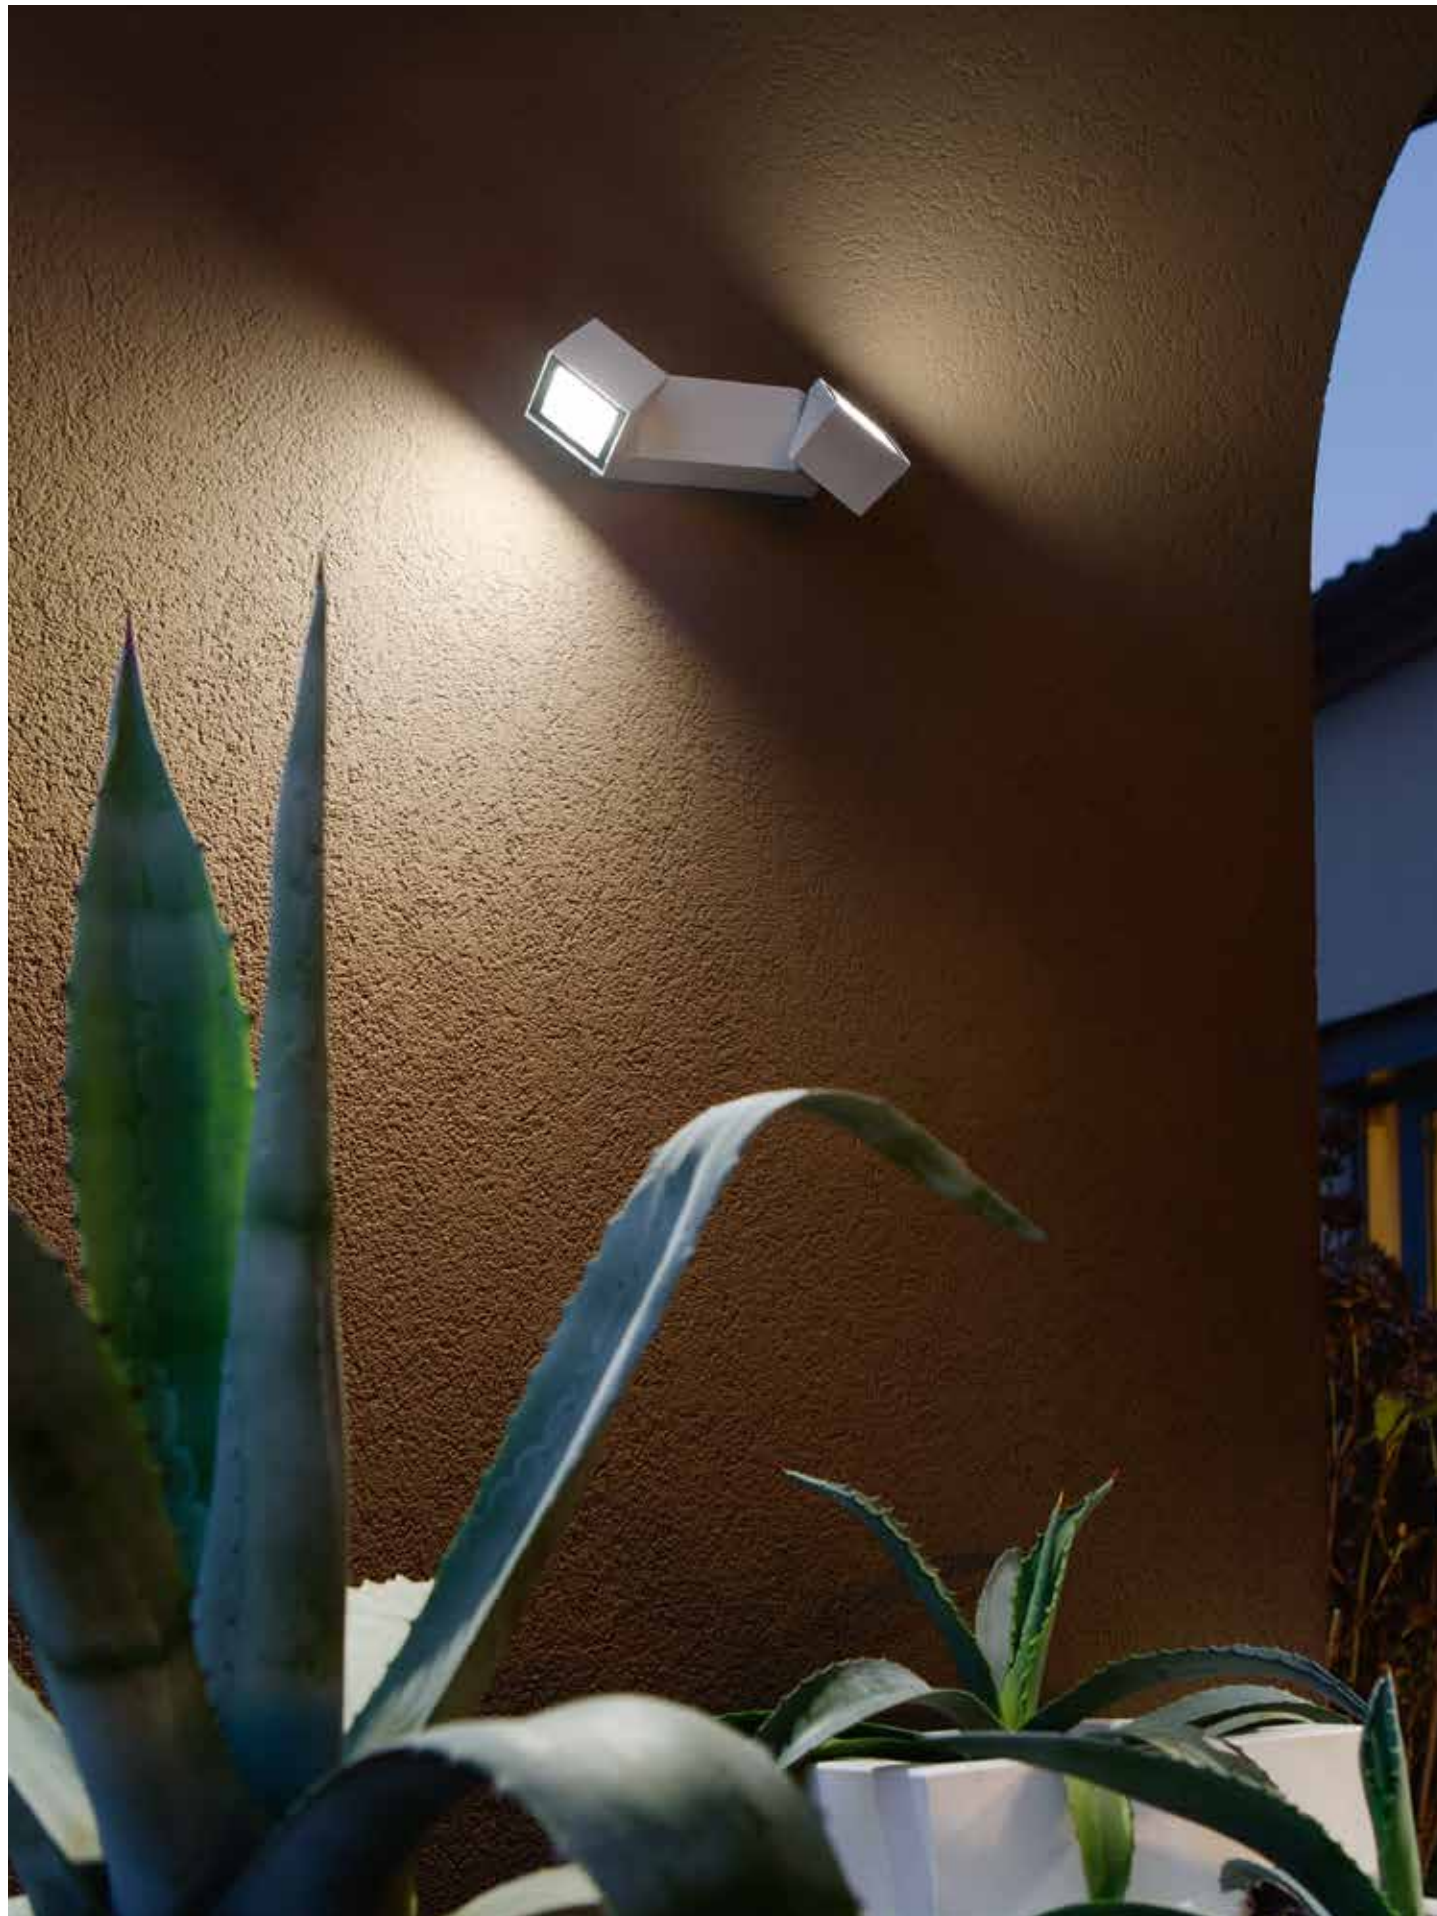

# Steve

Appliques per esterni a LED, struttura in alluminio con diffusore in vetro.  
 Disponibile in tre colori.  
 Outdoor LED wall lamp, aluminum frame with glass diffuser.  
 Available in three colours.