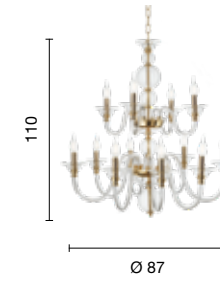

→
overview

lampadario
chandelier

- LP.TEBE/12-BIANCO
- LP.TEBE/12-AMBRA
- LP.TEBE/12-OTT
- LP.TEBE/12-FUMÈ
- LP.TEBE/12-ORO
- LP.TEBE/12-CR

power: 12 x E14
voltage: 220~230V

lampadario
chandelier