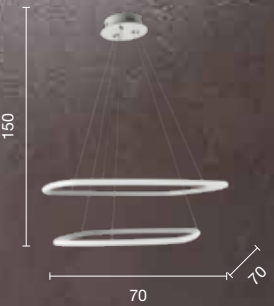

SO.QUADRA/3-B.CO
SO.QUADRA/3-NERO

SO.QUADRA/2-B.CO
SO.QUADRA/2-NERO

power: 100W
voltage: 220-230V
light temperature: 3000K
nominal lumens: 8600LM
actual lumens: 5463LM
dimmer:

60W
220-230V
3000K
5800LM
3321LM
dimmer: