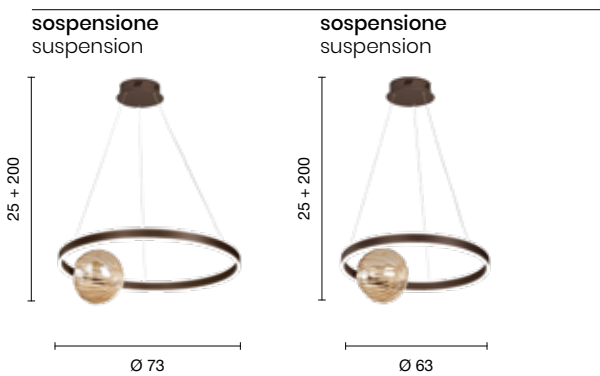

Lisboa

Collezione LED dimmerabile a doppia emissione più COB, in metallo e vetro soffiato. Cavi regolabili in lunghezza.
Double emission plus COB dimmable LED collection in metal and blown glass. Length-adjustable cables.

→
overview

- **SO.LISBOA/GR-ORO**
- **SO.LISBOA/GR-NERO**
- **SO.LISBOA/GR-MARR**
- **SO.LISBOA/PC-ORO**
- **SO.LISBOA/PC-NERO**
- **SO.LISBOA/PC-MARR**

power:	46W	35W
voltage:	220-230V	220-230V
light temperature:	3000K	3000K
nominal lumens:	4600LM	3500LM
actual lumens:	2150LM	1700LM
dimmer: