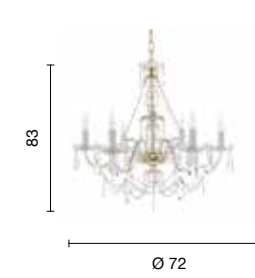

LP.OPERA/6
LP.OPERA/6-FUMÈ
LP.OPERA/6-TORT

6 x E14
220-230V

applique
wall lamp