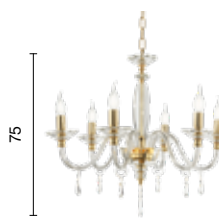

power: 9 x E14

**lampadario**  
chandelier

75

Ø 70

**LP.FIAMMA/6**

6 x E14

**lampadario**  
chandelier

75