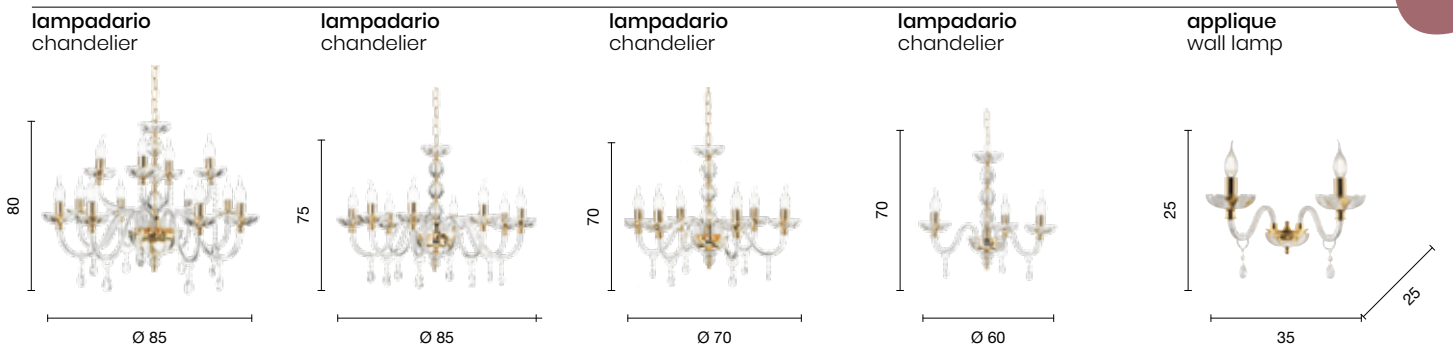

→
overview

LP.BRIGIDA/12	LP.BRIGIDA/8	LP.BRIGIDA/6	LP.BRIGIDA/3	AP.BRIGIDA/2
power: 12 x E14 voltage: 220~230V	8 x E14 220~230V	6 x E14 220~230V	3 x E14 220~230V	2 x E14 220~230V

applique wall lamp   lume grande large table lamp   paralume lampshade   lumetto table lamp   paralume lampshade