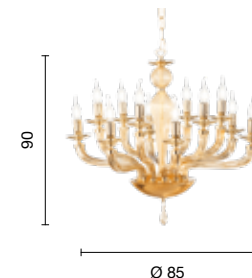

→
overview

lampadario
chandelier

LP.VILLA/12-BCO
LP.VILLA/12-AMB
LP.VILLA/12-OTT
LP.VILLA/12-FUMÈ
LP.VILLA/12-ORO
LP.VILLA/12-CR

power: 12 x E14
voltage: 220~230V

lampadario
chandelier