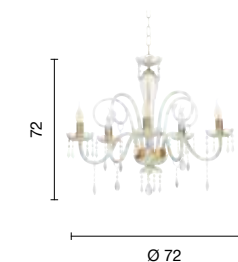

lampadario
chandelier

LP.MT/5L6PAST

power: **5 x E14**
voltage: **220-230V**