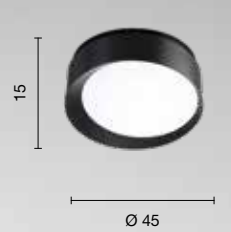

plafoniera ceiling light