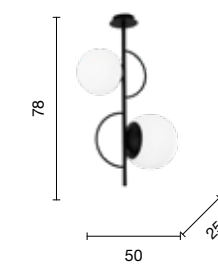

Birds

Collezione in metallo e vetro soffiato, disponibile in tre colori.
Cavi regolabili in lunghezza.
Collection in metal and blow glass, available in three colours.
Length cables adjustable.

→
overview

sospensione
suspension

plafoniera
ceiling light

piantana
floor lamp

SO.BIRDS/B.CO
SO.BIRDS/NERO
SO.BIRDS/ORO

PL.BIRDS/B.CO
PL.BIRDS/NERO
PL.BIRDS/ORO

PT.BIRDS/B.CO
PT.BIRDS/NERO
PT.BIRDS/ORO

power: 4 x E27 MAX 60W
voltage: 220-240V

3 x E27
220-240V

3 x E27
220-240V