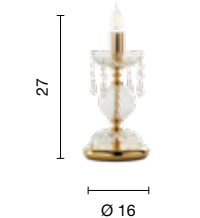

applique  
wall lamp

**AP.MT/2L6**

power: **2 x E14**  
voltage: **220-230V**

applique  
wall lamp

**AP.MT/1L6**

power: **1 x E14**  
voltage: **220-230V**

lumetto  
table lamp

**LT.MTL6PAST**