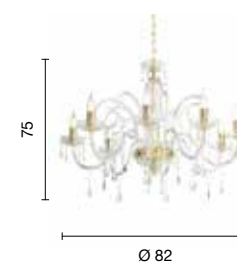

→
overview

lampadario
chandelier

LP.MT/8L6PAST

power: **8 x E14**
voltage: **220-230V**