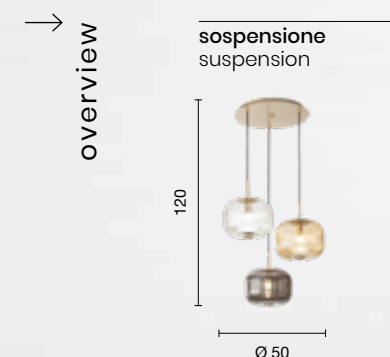

Odette color

Sospensione con tre vetri soffiati colorati e montatura metallica color oro. Cavi regolabili
Suspension with three colored blown glasses and gold colored metal frame. Adjustable cables.