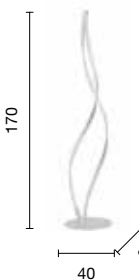

SO.NODO/100-BCA

PL.NODO/100-BCA

PT.NODO/BCA

power: 43W
voltage: 220~230V
light temperature: 3000K
nominal lumens: 4300LM
actual lumens: 2237LM
dimmer:

43W
220~230V
3000K
4300LM
2237LM

36W
220~230V
3000K
3600LM
2100LM