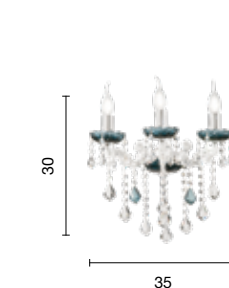

- AP.DAMASCO/3-OTT
- AP.DAMASCO/3-FUME
- AP.DAMASCO/3-CR
- AP.DAMASCO/3-AMBRA

power: 3 x E14
voltage: 220-230V

applique
wall lamp