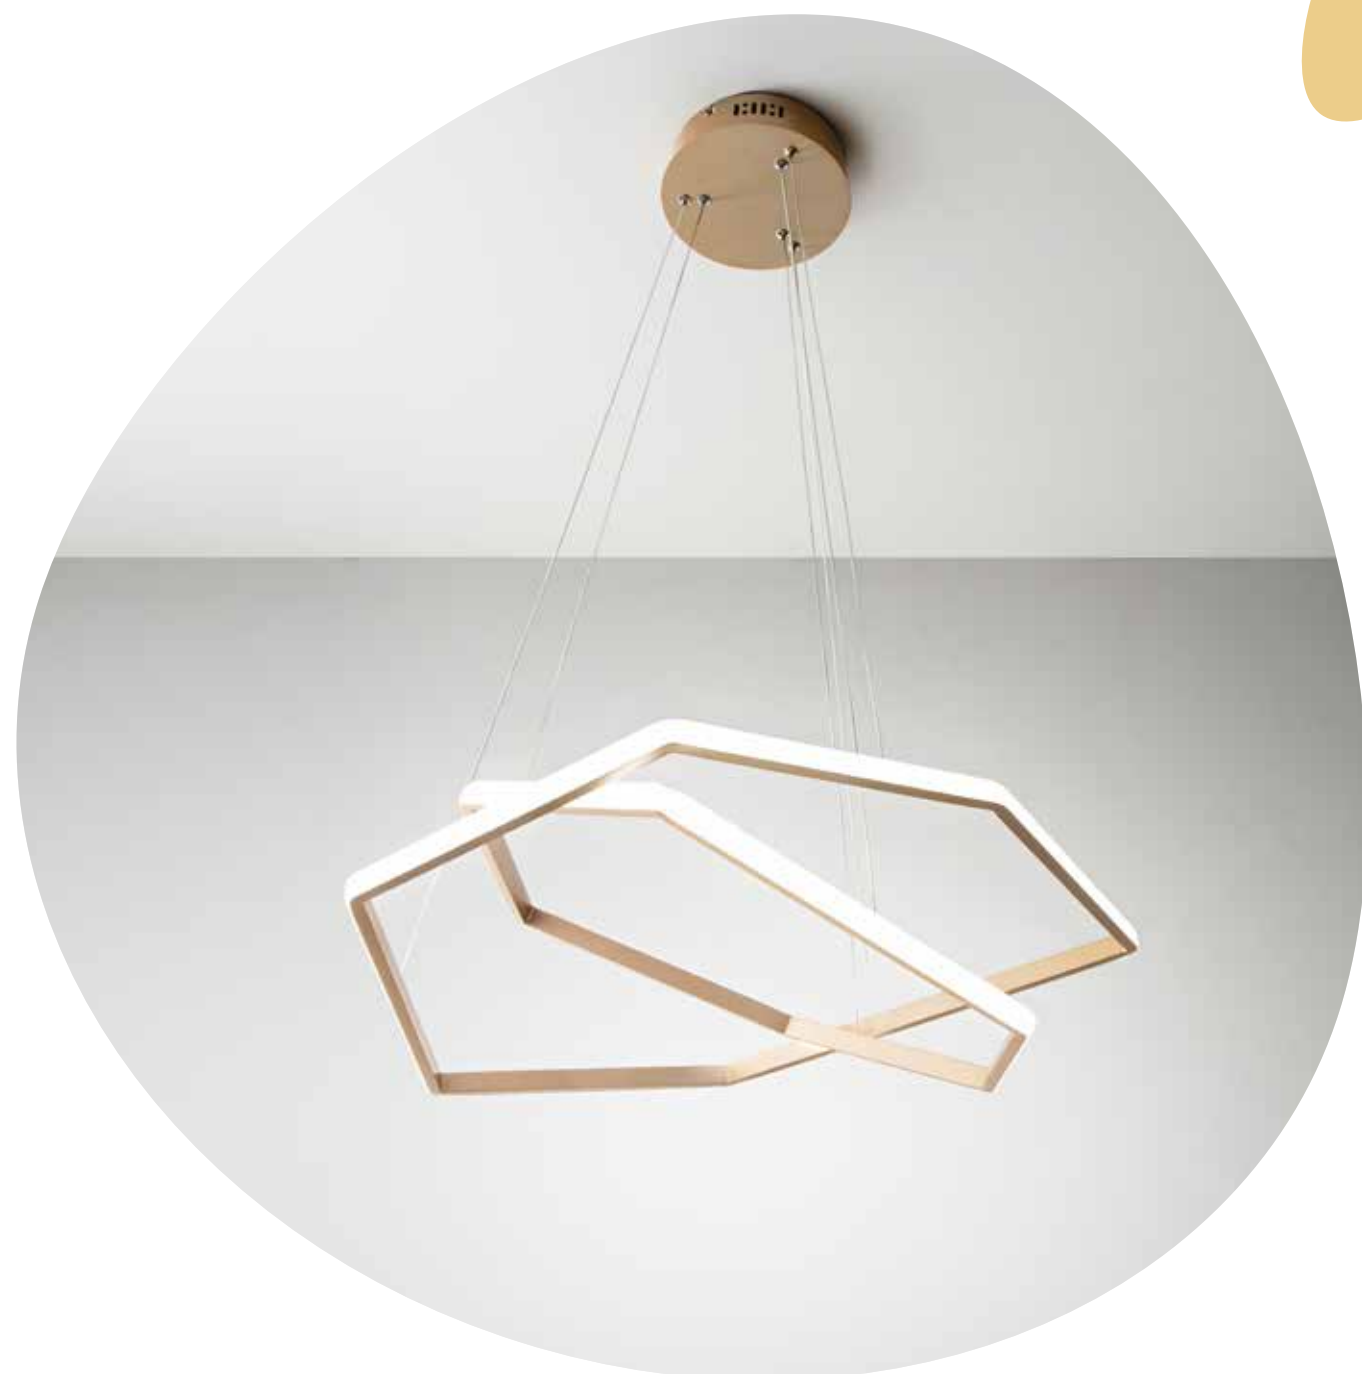

Stardust

Collezione LED in metallo verniciato. Cavetti regolabili in lunghezza.
Disponibile in due colori.
LED collection in painted metal. Length adjustable cables.
Available in two colours.

→
overview

	SO.STARDUST/3-SILVER	SO.STARDUST/2-SILVER
	SO.STARDUST/3-ORO	SO.STARDUST/2-ORO

power:	65W	50W
voltage:	220-230V	220-230V
light temperature:	3000K; 4000k	3000K; 4000k
nominal lumens:	5400LM	4800LM
actual lumens:	3488LM	2158LM
dimmer: