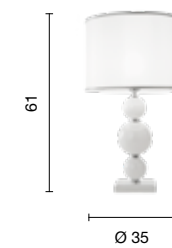

- LG.TEBE/BIANCO
- LG.TEBE/AMBRA
- LG.TEBE/OTT
- LG.TEBE/FUMÈ
- LG.TEBE/ORO
- LG.TEBE/CR

power: 1 x E27
voltage: 220~230V

paralume
lampshade