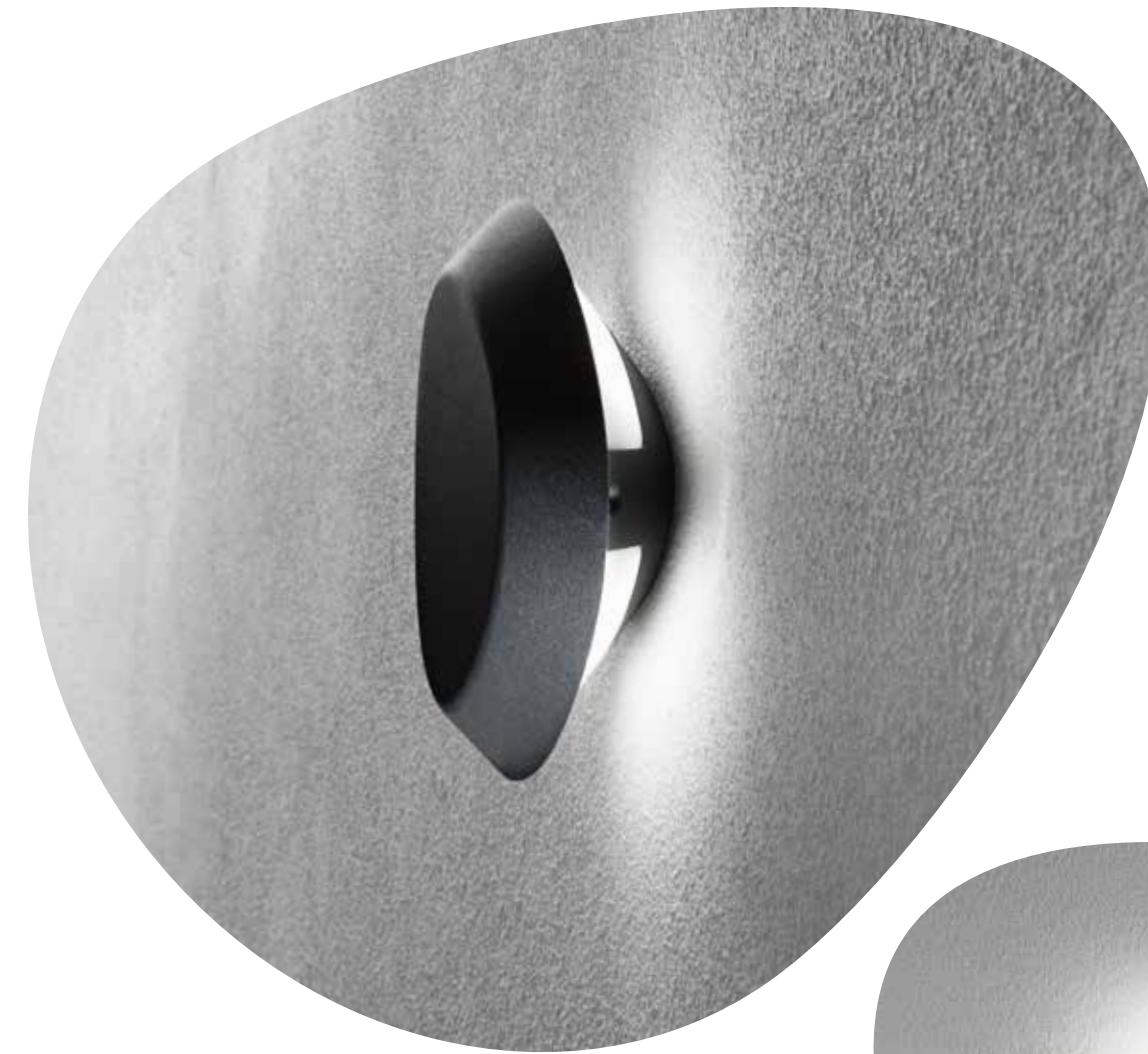

Sirio

Collezione a LED per esterni in alluminio con diffusore in policarbonato.
Aluminum outdoor LED lighting collection with polycarbonate diffuser.

→
overview

applique
wall lamp

AP.SIRIO

power: 13W
voltage: 220~230V
light temperature: 4000K
nominal lumens: 1200LM
actual lumens: 584LM

IP54

paletto
bollard

PLT.SIRIO/53

13W
220~230V
4000K
1200LM
478LM

IP54

paletto
bollard

PLT.SIRIO/83

13W
220~230V
4000K
1200LM
478LM

IP54