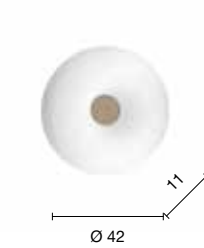

PL.DODI/42

3 x E27
220-230V

plafoniera
ceiling light