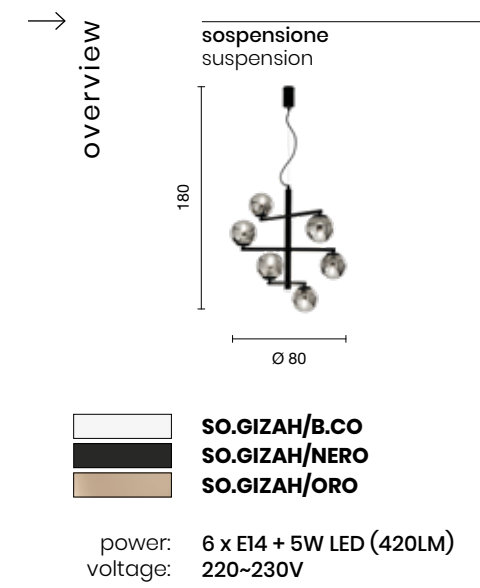

Gizah

Sospensione con lampadine E14 con LED integrato. Struttura in metallo con diffusori in vetro soffiato.
Cavetti regolabili in altezza. Disponibile in diverse varianti di colore.
Suspension with E14 bulbs and integrated LED. Metal structure with blown glass diffusers.
Height adjustable cables. Available in different colours.