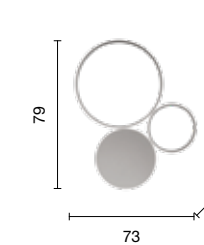

PL.POIS/SILVER-PC
PL.POIS/ORO-PC

power: 42W
voltage: 220-230V
light temperature: 3000K; 4000K
nominal lumens: 4150LM
actual lumens: 2420LM
dimmer:

applique
wall lamp