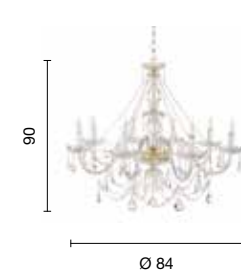

→  
overview

lampadario  
chandelier

LP.OPERA/12  
LP.OPERA/12-FUMÈ  
LP.OPERA/12-TORT

power: 12 x E14  
voltage: 220-230V

lampadario  
chandelier

LP.OPERA/8  
LP.OPERA/8-FUMÈ  
LP.OPERA/8-TORT

8 x E14  
220-230V