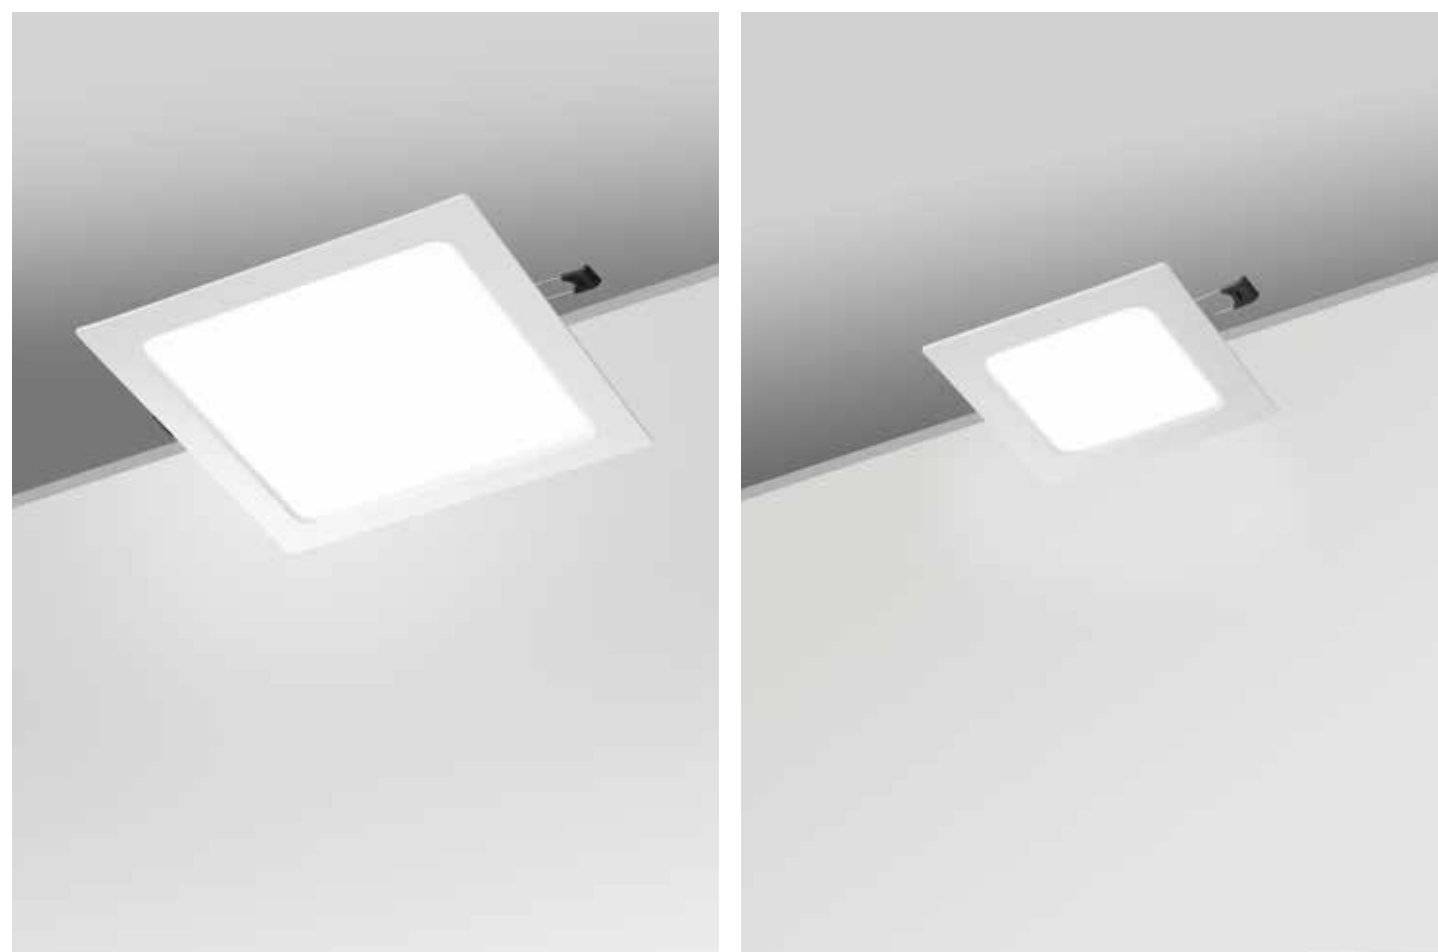

Mambo

Faretto LED da incasso in materiale polimerico.
Disponibile 3000K e 4000K.
Recessed LED spotlight in polymeric material.
Available 3000K and 4000K.