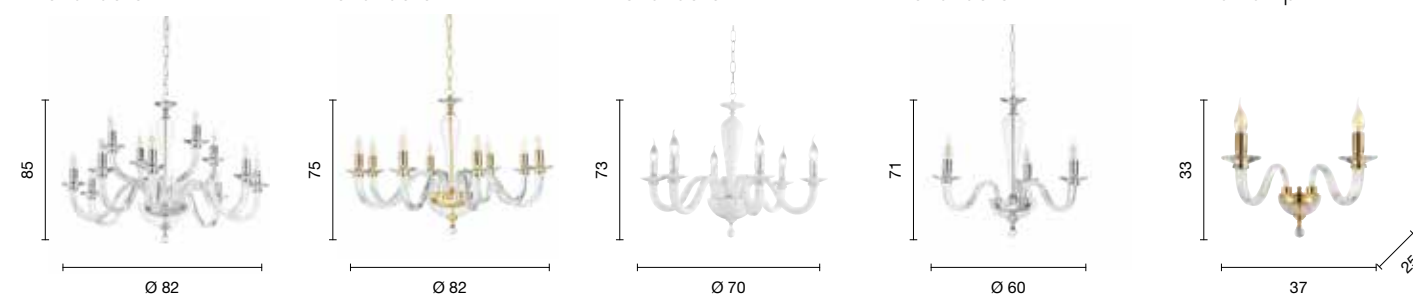

→
overview

lampadario chandelier   lampadario chandelier   lampadario chandelier   lampadario chandelier   applique wall lamp