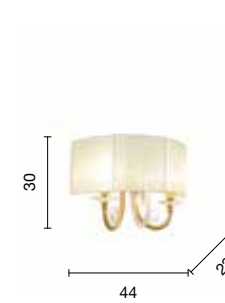

AP.CASTRO/2

2 x E14
220~230V