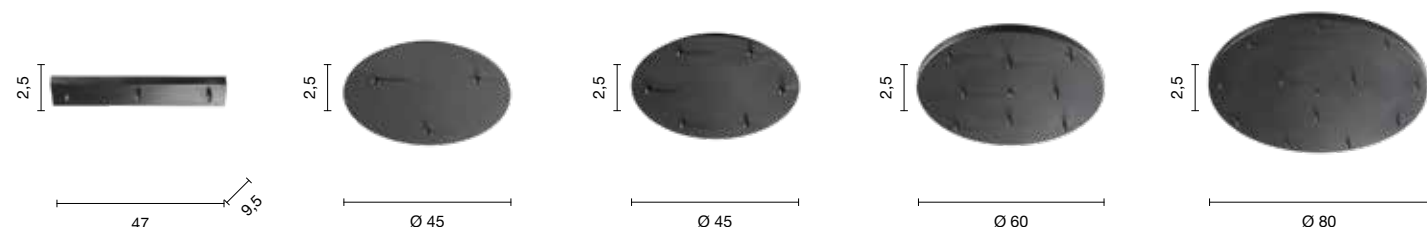

→ basi

base canopy	base canopy	base canopy	base canopy	base canopy