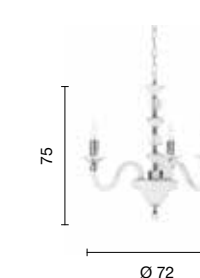

LP.GALA/3-BCO
LP.GALA/3-ORO
LP.GALA/3-CR
LP.GALA/3-FUMÈ
LP.GALA/3-TORT
LP.GALA/3-OTT

power: 3 x E14
voltage: 220~230V

applique
wall lamp