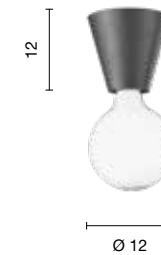

- **PL.FOG/B.CO**
- **PL.FOG/NERO**
- **PL.FOG/CORTEN**
- **PL.FOG/ORO**

power: 1 x E27 MAX 60W
voltage: 220-230V

Le lampadine presenti nell'immagine non sono incluse.
The bulbs in the image are not included.