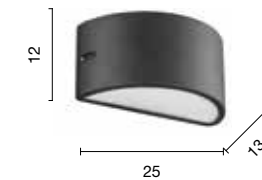

→
overview

applique
wall lamp