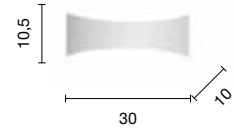

→ overview

applique wall lamp

applique wall lamp