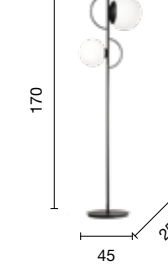

piantana
floor lamp