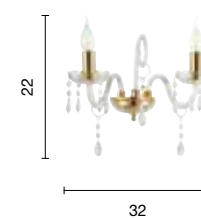

applique
wall lamp

AP.MT/2L6

power: **2 x E14**
voltage: **220-230V**