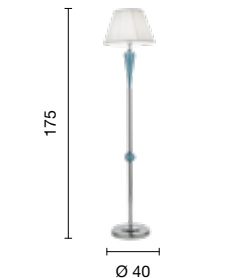

PT.VILLA/12-BCO
PT.VILLA/12-AMB
PT.VILLA/12-OTT
PT.VILLA/12-FUMÈ
PT.VILLA/12-ORO
PT.VILLA/12-CR

power: 1 x E27
voltage: 220~230V

paralume
lampshade