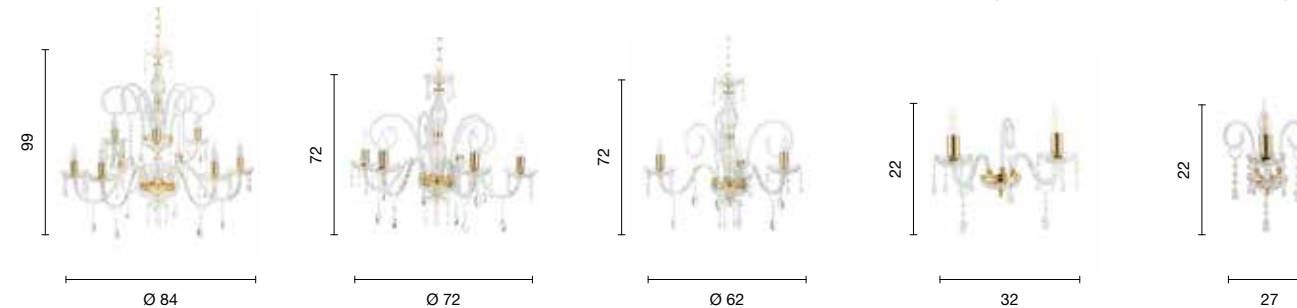

→
overview

lampadario chandelier   lampadario chandelier   lampadario chandelier   applique wall lamp   applique wall lamp

	LP.MT/9T4	LP.MT/5T4	LP.MT/3T4	AP.MT/2T4	AP.MT/1T4
power:	9 x E14	5 x E14	3 x E14	2 x E14	1 x E14
voltage:	220-230V	220-230V	220-230V	220-230V	220-230V

lume grande large table lamp   paralume lampshade   lumetto table lamp   paralume lampshade