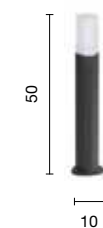

→  
overview

applique  
wall lamp

AP.POU/SILVER  
AP.POU/NERO

power: 1 x E27  
voltage: 220-230V

IP44

paletto  
bollard

PLT.POU/53-SILVER  
PLT.POU/53-NERO

1 x E27  
220-230V