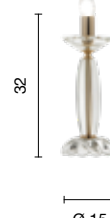

32

Ø 15

LT.FIAMMA

1 x E14