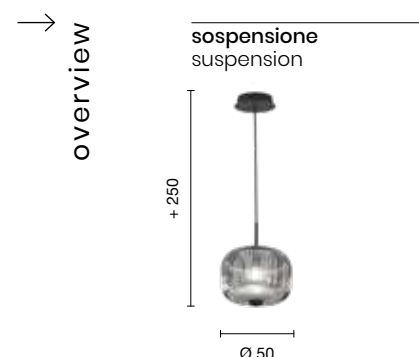

Odette

Sospensione in vetro soffiato millerighi. Struttura in metallo verniciato nero. Cavetti regolabili in lunghezza. Disponibile in diverse varianti di colore. **Compatibile con le nostre basi per soffitto ed accessori fermacavo che consentono di creare soluzioni personalizzate.**
Suspension in blown glass with extra-fine grooving. Painted metal black structure. Length adjustable cables. Available in different colours. Compatible with our ceiling bases and cable clamp accessories, which allow you to create customized solutions.