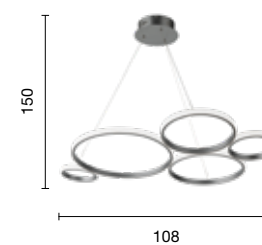

SO.POIS/SILVER
SO.POIS/ORO

power: 60W
voltage: 220-230V
light temperature: 3000K; 4000K
nominal lumens: 5980LM
actual lumens: 3296LM
dimmer:

plafoniera
ceiling light