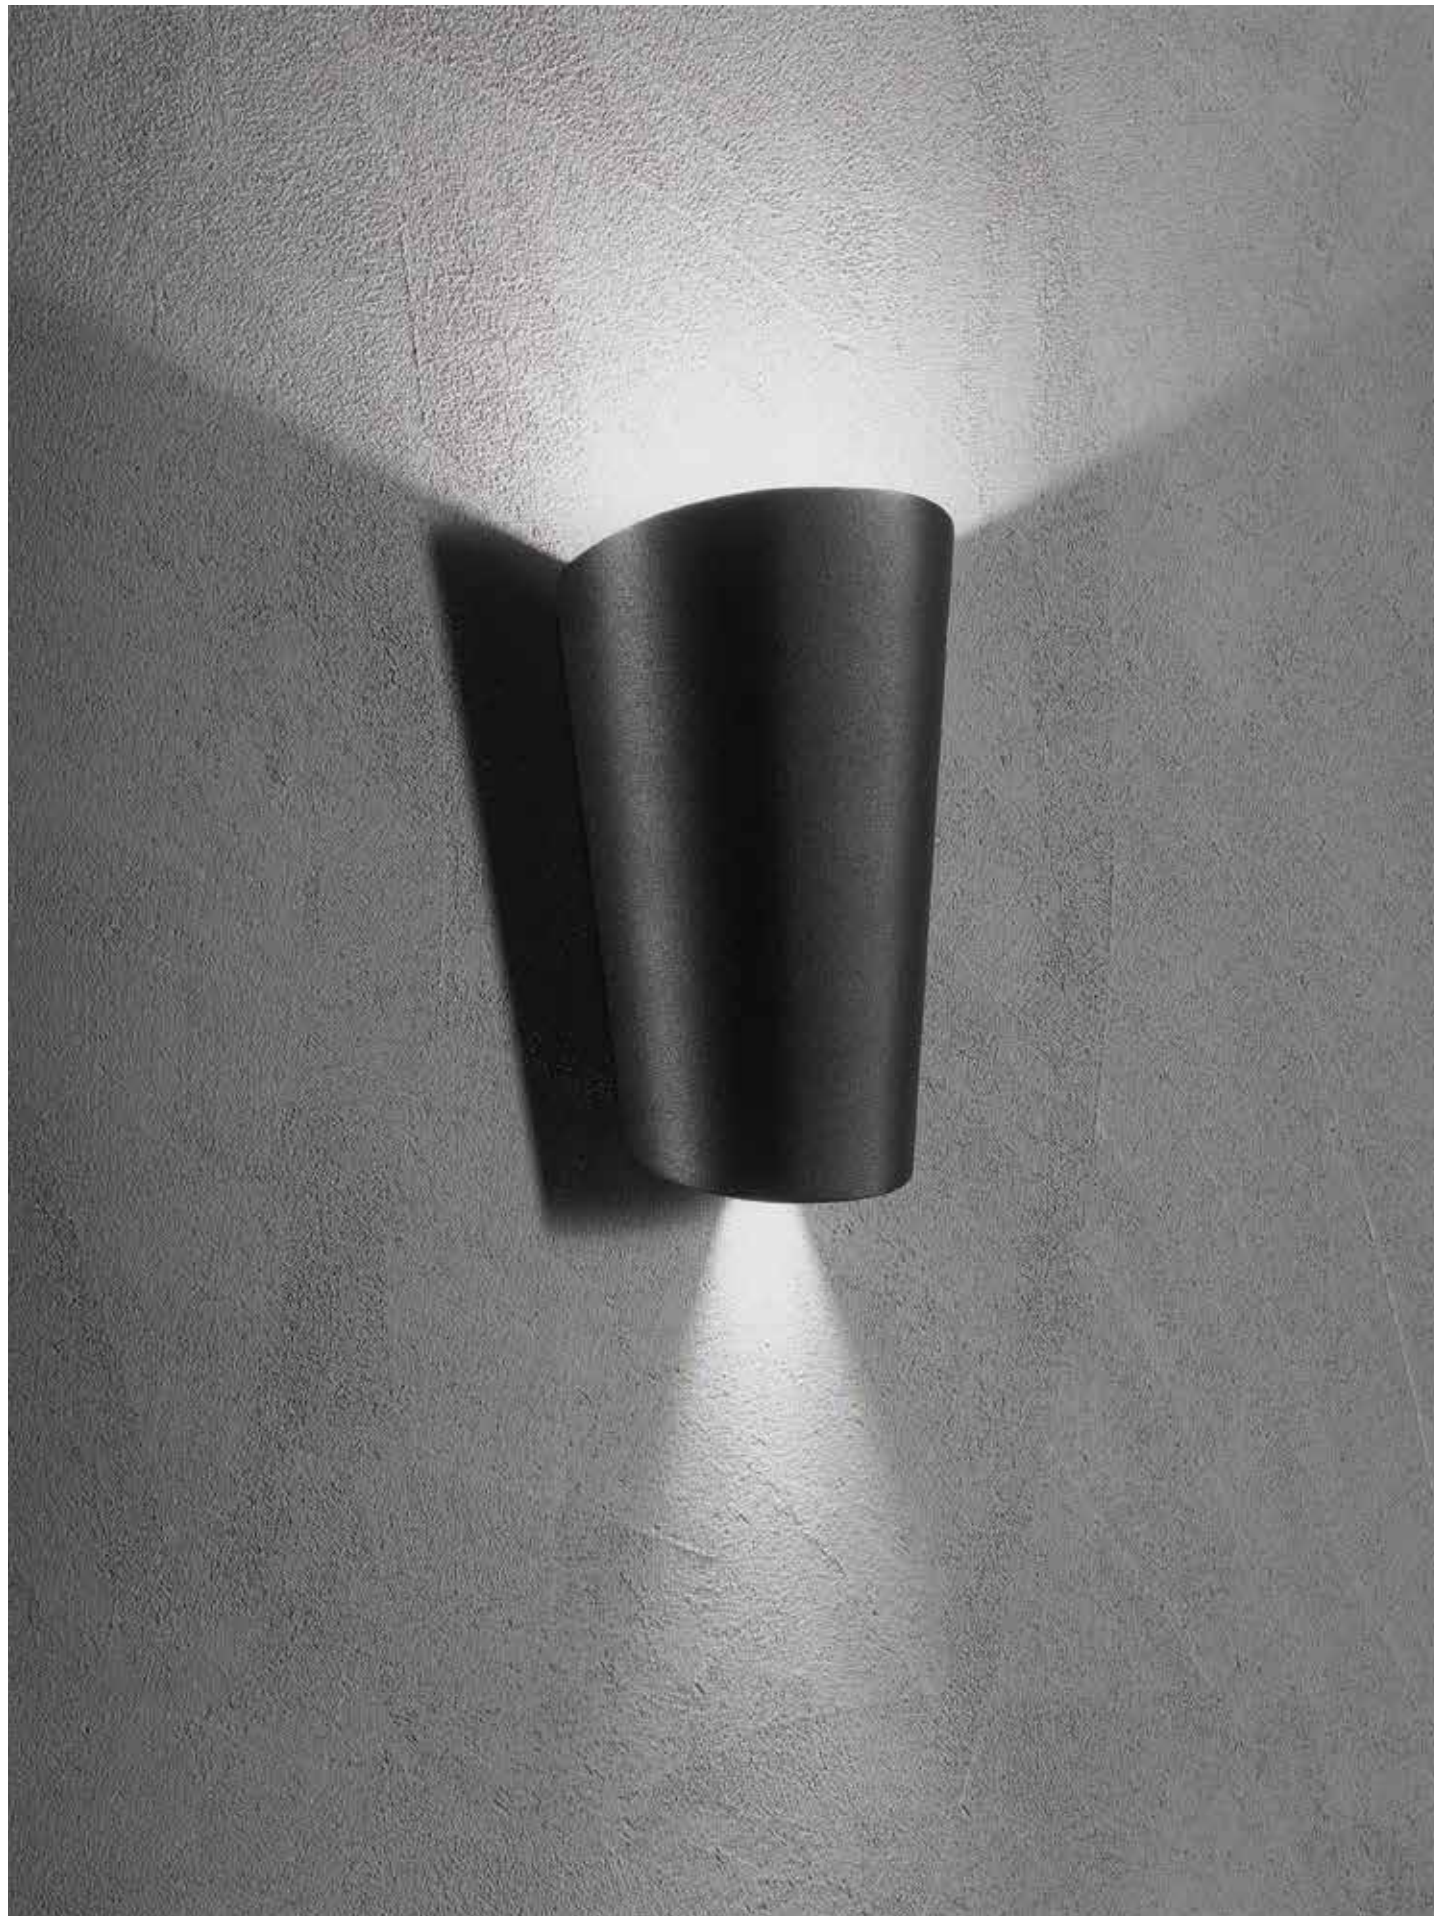

# Rav

Applique per esterni in alluminio con diffusore in vetro.  
 Disponibile in due colori: Silver, Nero.  
 Aluminum outdoor wall lamp with diffuser in glass.  
 Available in two colours: Silver, Black.