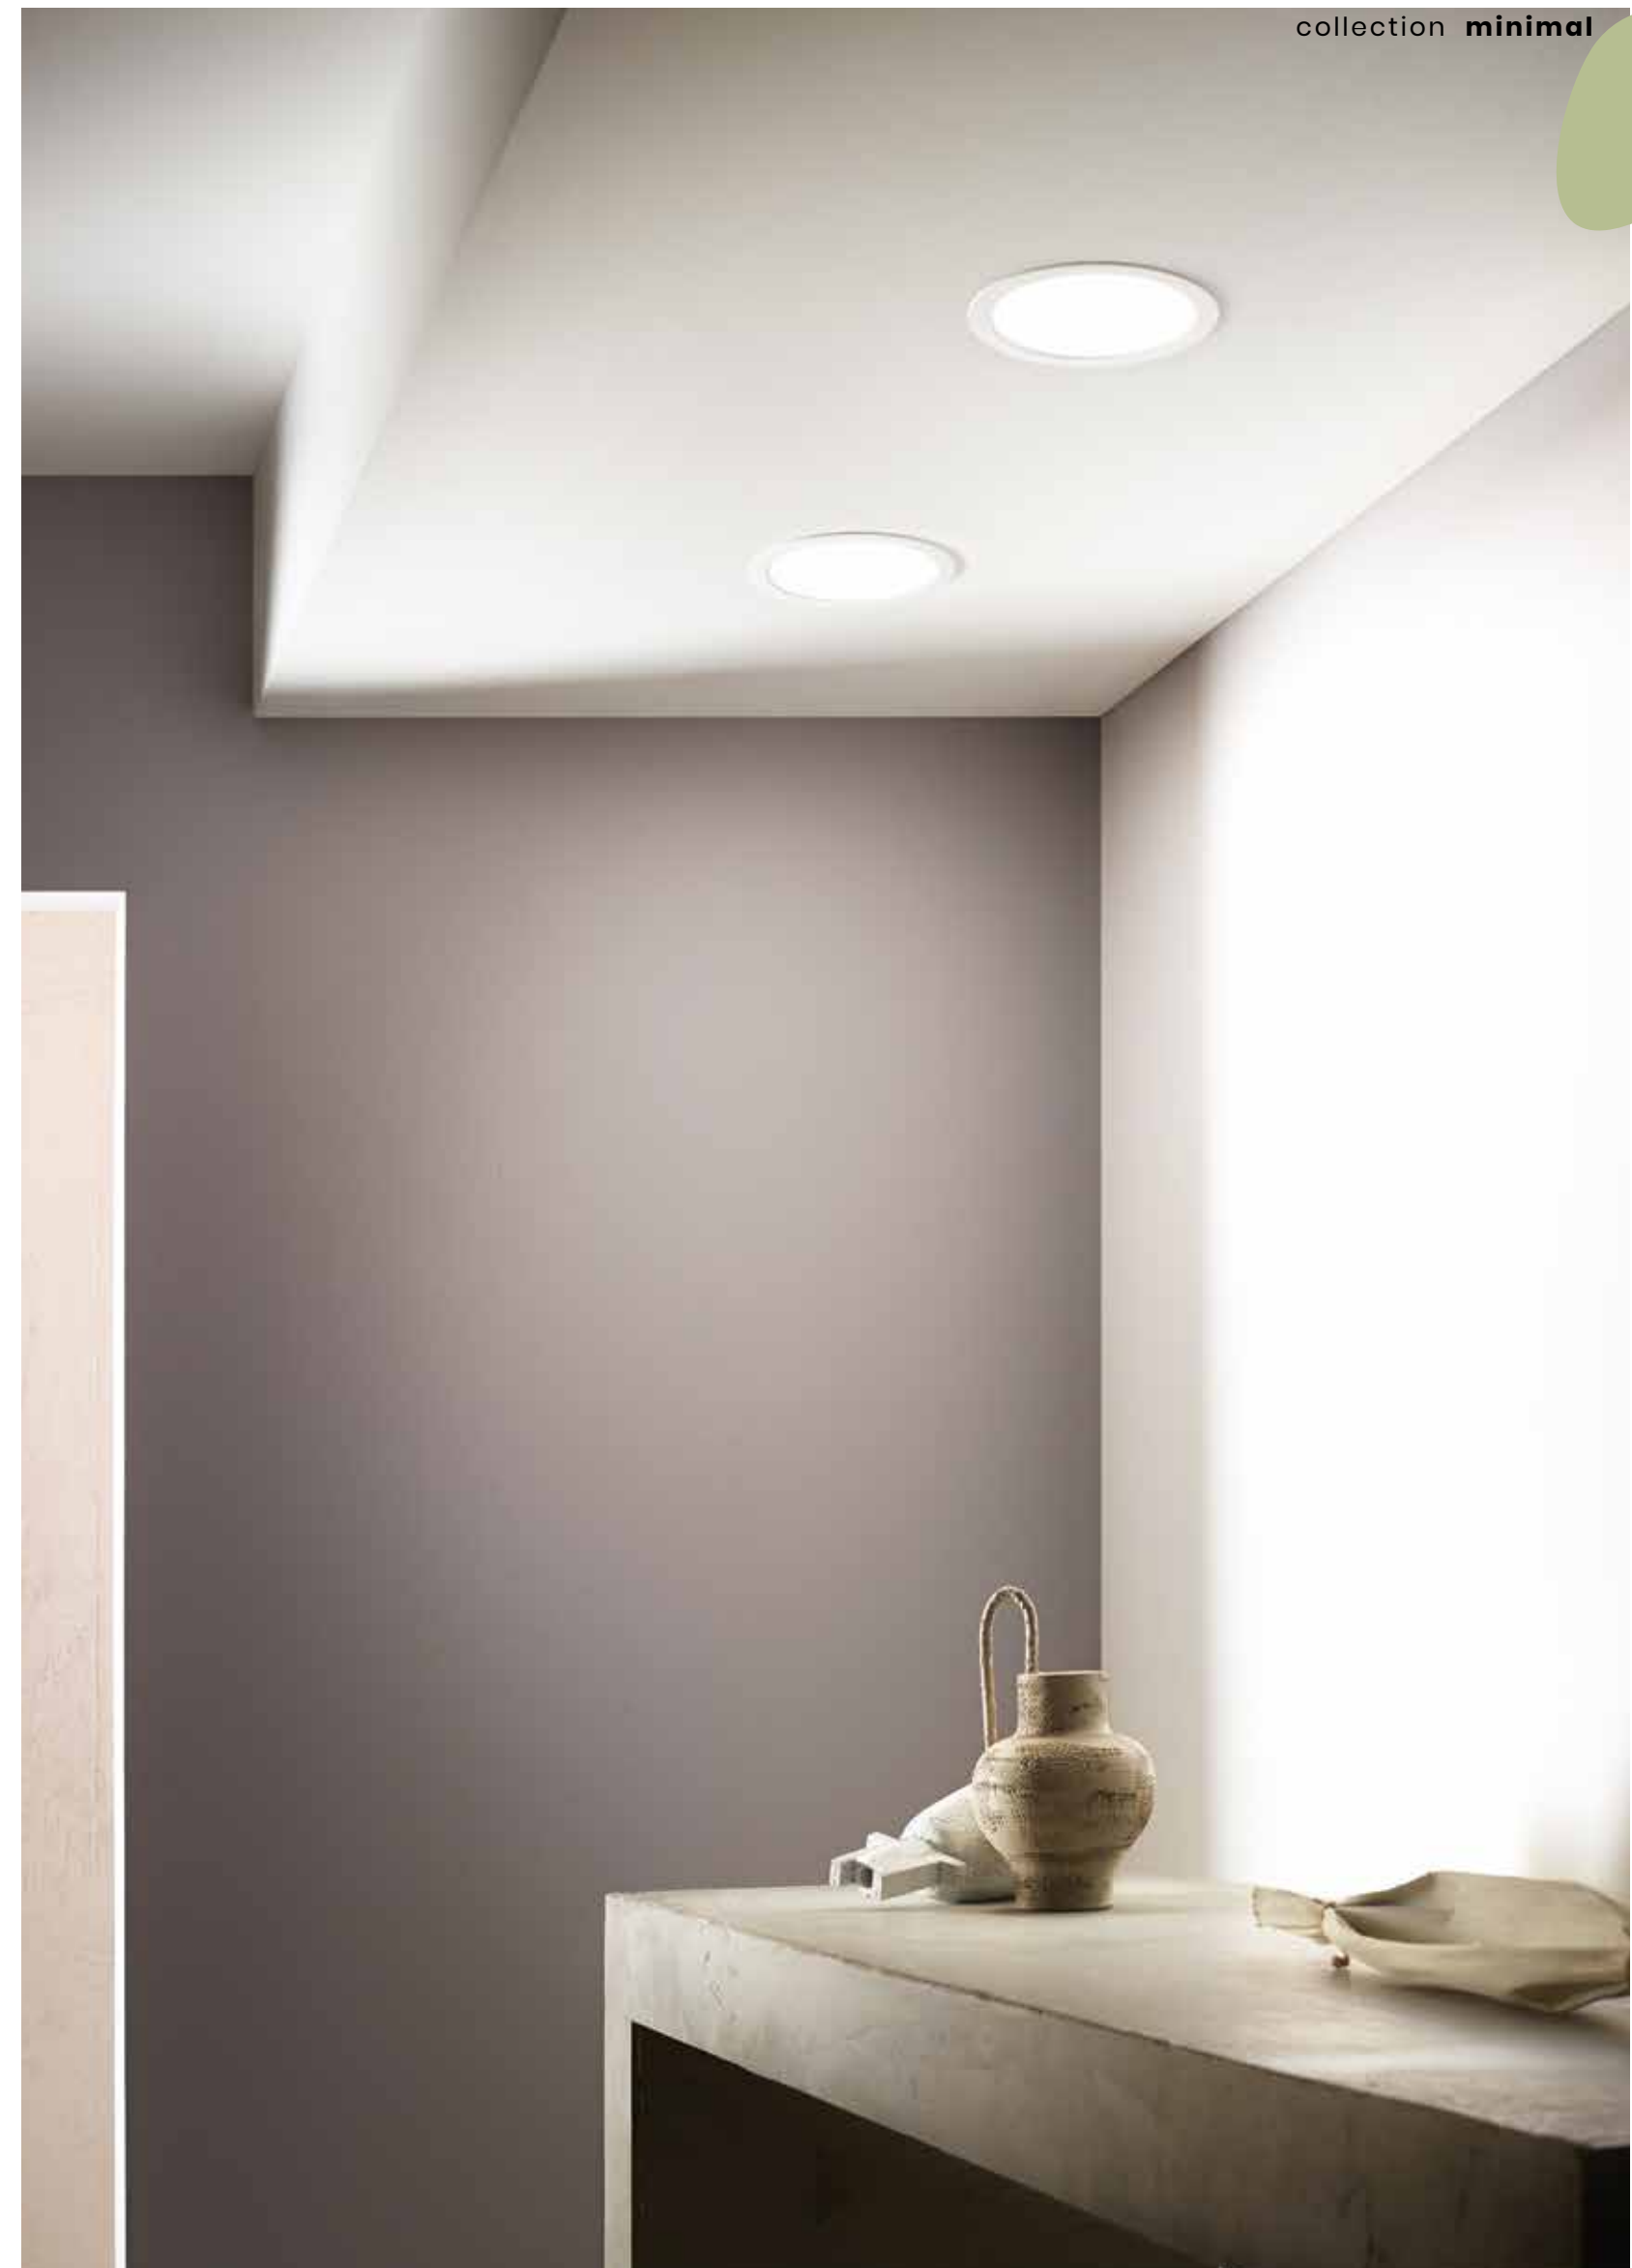

Hip hop

Faretto LED da incasso in materiale polimerico.
Disponibile 3000K e 4000K.
Recessed LED spotlight in polymeric material.
Available 3000K and 4000K.

→ overview

	faretto spotlight	faretto spotlight
	Ø 22,2	Ø 14,5
	FT.HIPHOP/22-3000	FT.HIPHOP/10-3000
	FT.HIPHOP/22-4000	FT.HIPHOP/10-4000
power:	22W	10W
voltage:	220-230V	220-230V
light temperature:	3000K; 4000K	3000K; 4000K
nominal lumens:	2200LM	1000LM
actual lumens:	2000LM	960LM
dimmer:	N/A	N/A