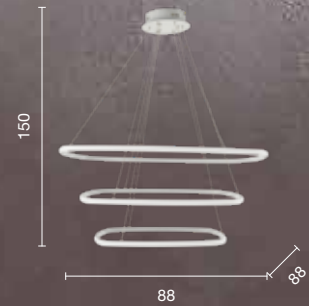

→
overview

sospensione
suspension

sospensione
suspension