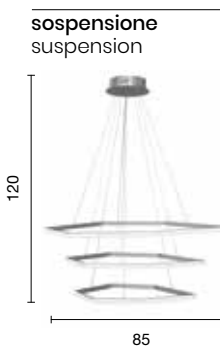

Stardust

Collezione LED in metallo verniciato. Cavetti regolabili in lunghezza.
Disponibile in due colori.
LED collection in painted metal. Length adjustable cables.
Available in two colours.

→
overview

	SO.STARDUST/3-SILVER	SO.STARDUST/2-SILVER
	SO.STARDUST/3-ORO	SO.STARDUST/2-ORO

power:	65W	50W
voltage:	220-230V	220-230V
light temperature:	3000K; 4000k	3000K; 4000k
nominal lumens:	5400LM	4800LM
actual lumens:	3488LM	2158LM
dimmer: