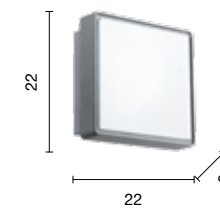

PL.PICCA/PC-B.CO
PL.PICCA/PC-GRIGIO
PL.PICCA/PC-ANTR

power: 2 x E27
voltage: 220-230V

IP65

applique
wall lamp