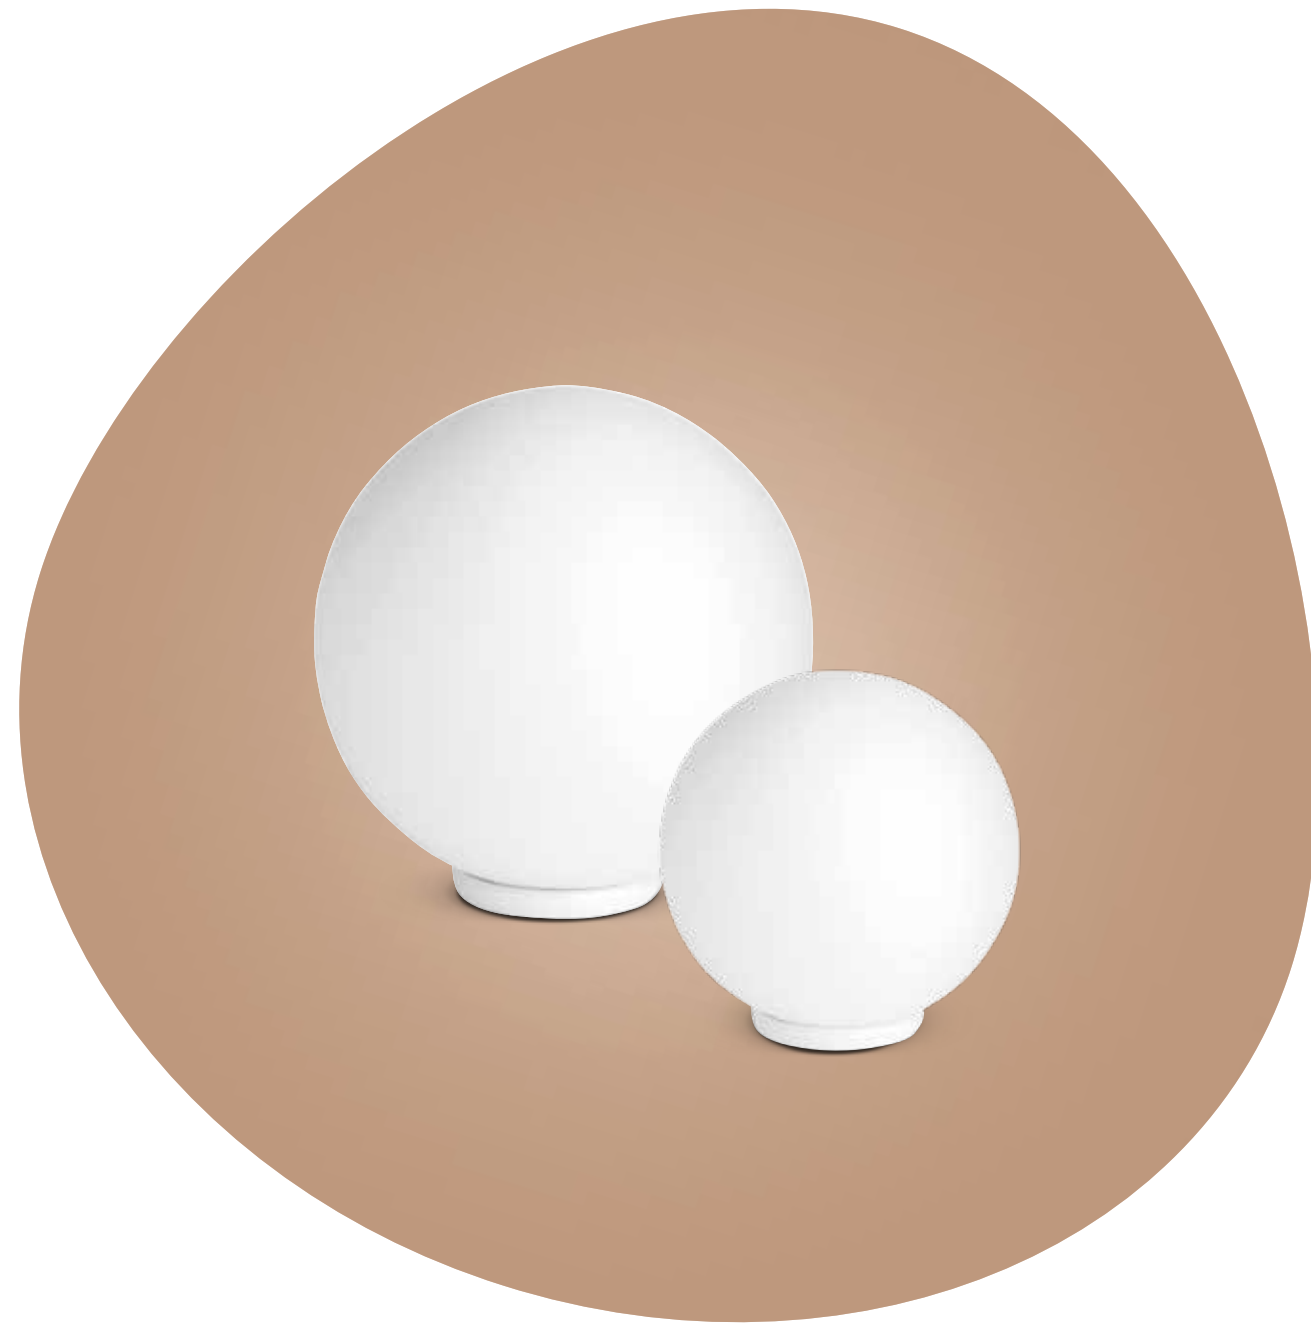

Area

Sospensione in vetro soffiato acidato bianco, montatura in tinta.
Cavetti regolabili in altezza.
Collection in frosted white blown glass, white metal frame.
Length adjustable cables.

→ overview

	sospensione suspension	sospensione suspension	sospensione suspension	lumetto table lamp	lumetto table lamp
	max 170	max 160	max 150	Ø 30	Ø 20
	Ø 50	Ø 40	Ø 30	Ø 30	Ø 20
	SO.AREA/50	SO.AREA/40	SO.AREA/30	LT.AREA/30	LT.AREA/20
power:	1 x E27	1 x E27	1 x E27	1 x E27	1 x E27
voltage:	220-230V	220-230V	220-230V	220-230V	220-230V