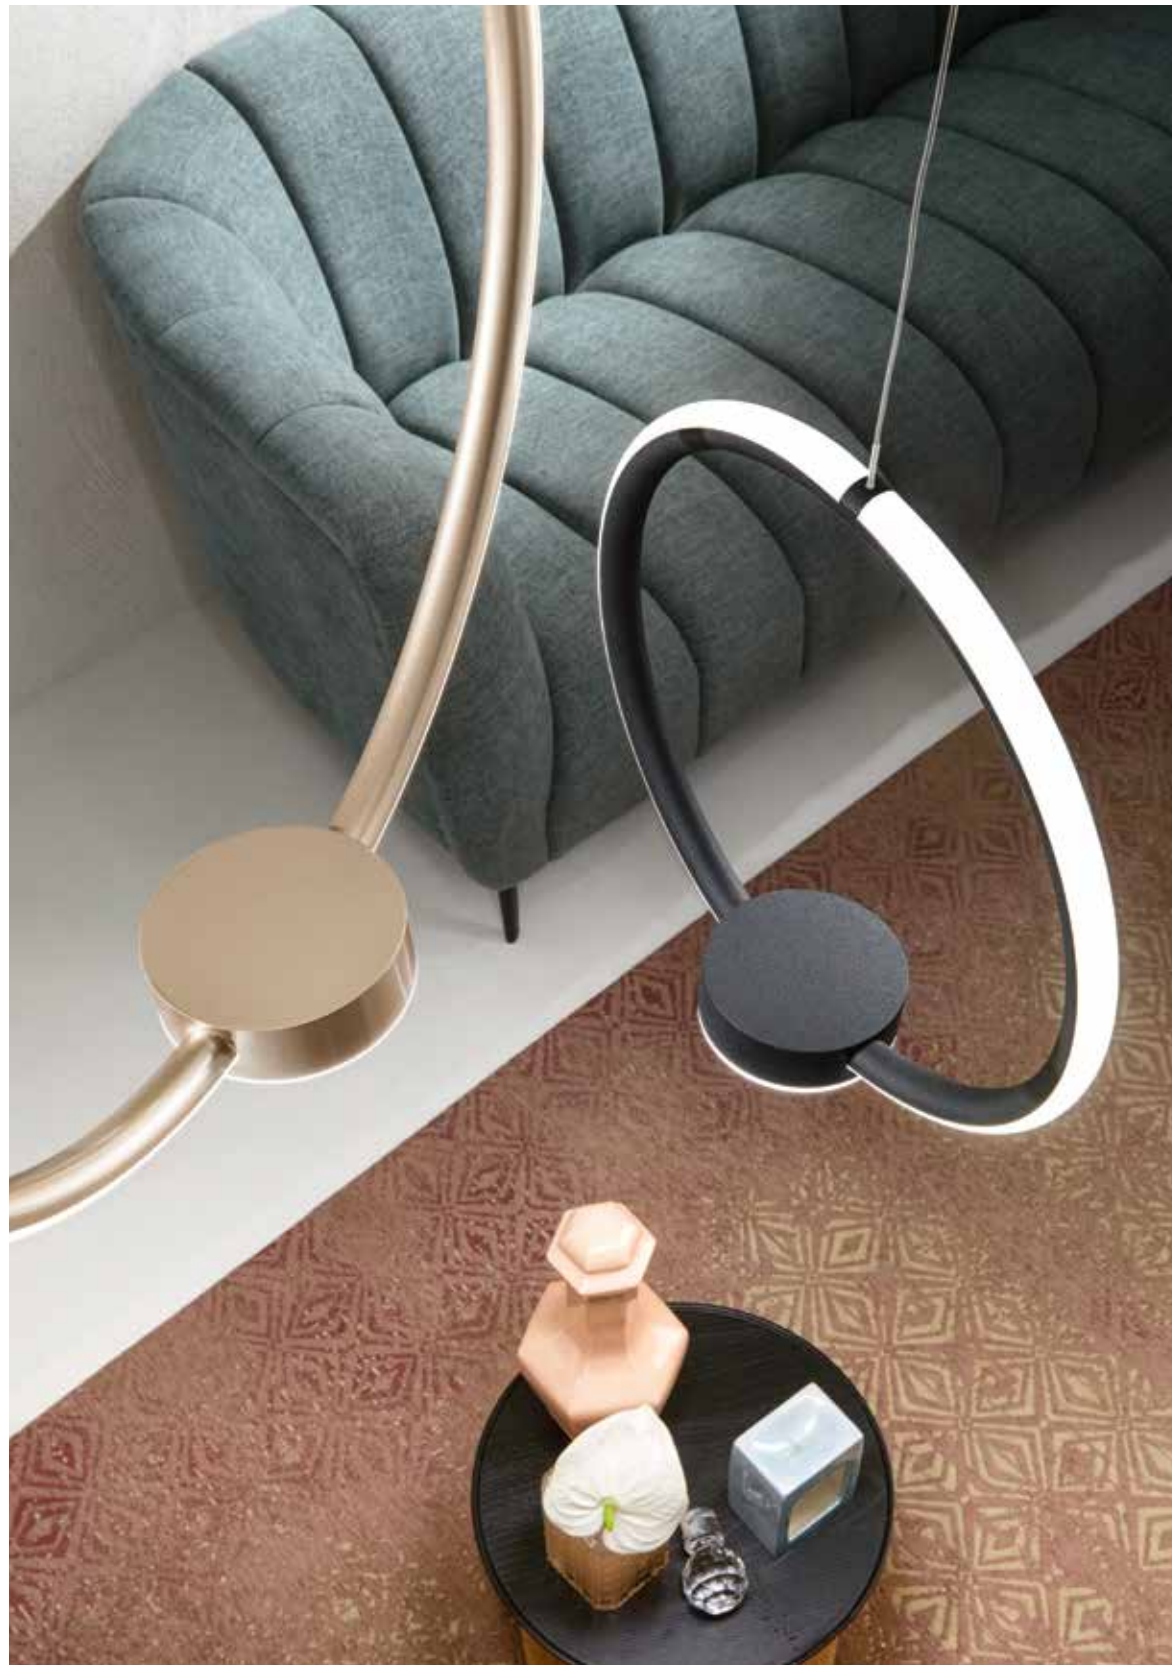

Omega

Collezione LED dimmerabile in metallo e diffusori polimerici.
Cavi regolabili in lunghezza. Versione bianca con sistema CCT e controllo remoto.
Dimmable LED collection in metal and polymer diffuser. Cables adjustable.
White version with CCT system and remote control.