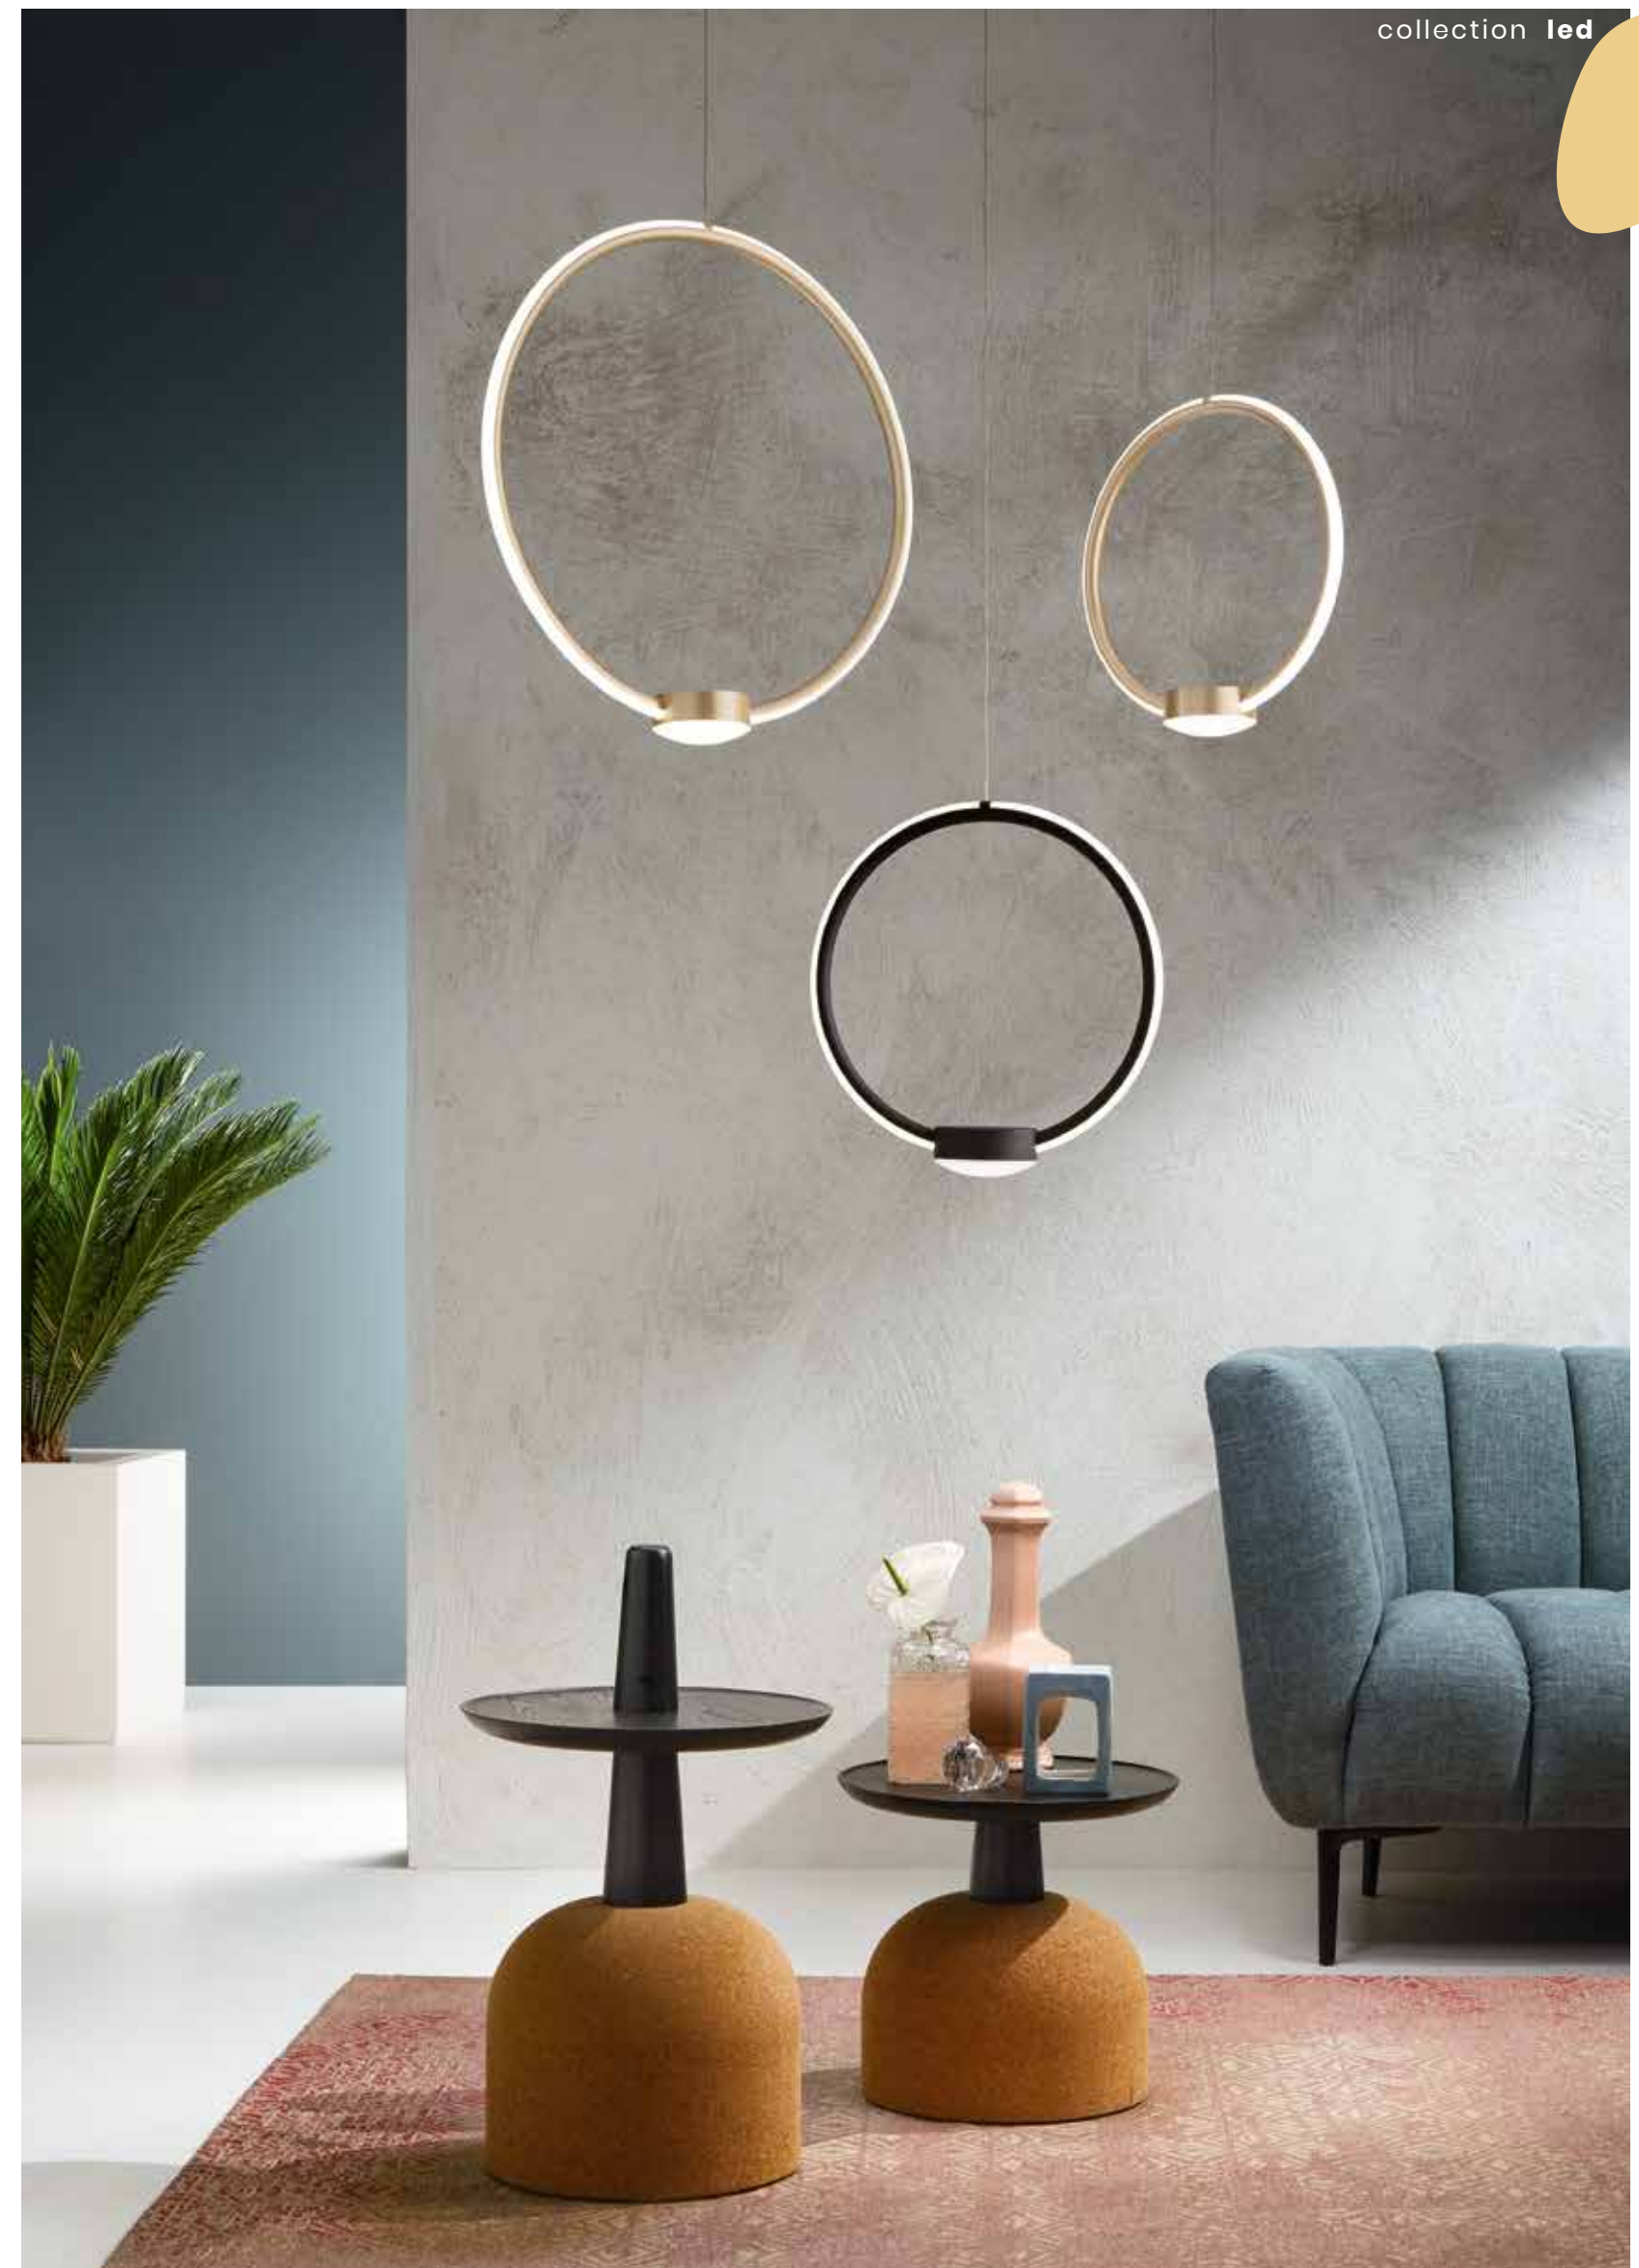

Omega

Collezione LED dimmerabile in metallo e diffusori polimerici.
Cavi regolabili in lunghezza. Versione bianca con sistema CCT e controllo remoto.
Dimmable LED collection in metal and polymer diffuser. Cables adjustable.
White version with CCT system and remote control.