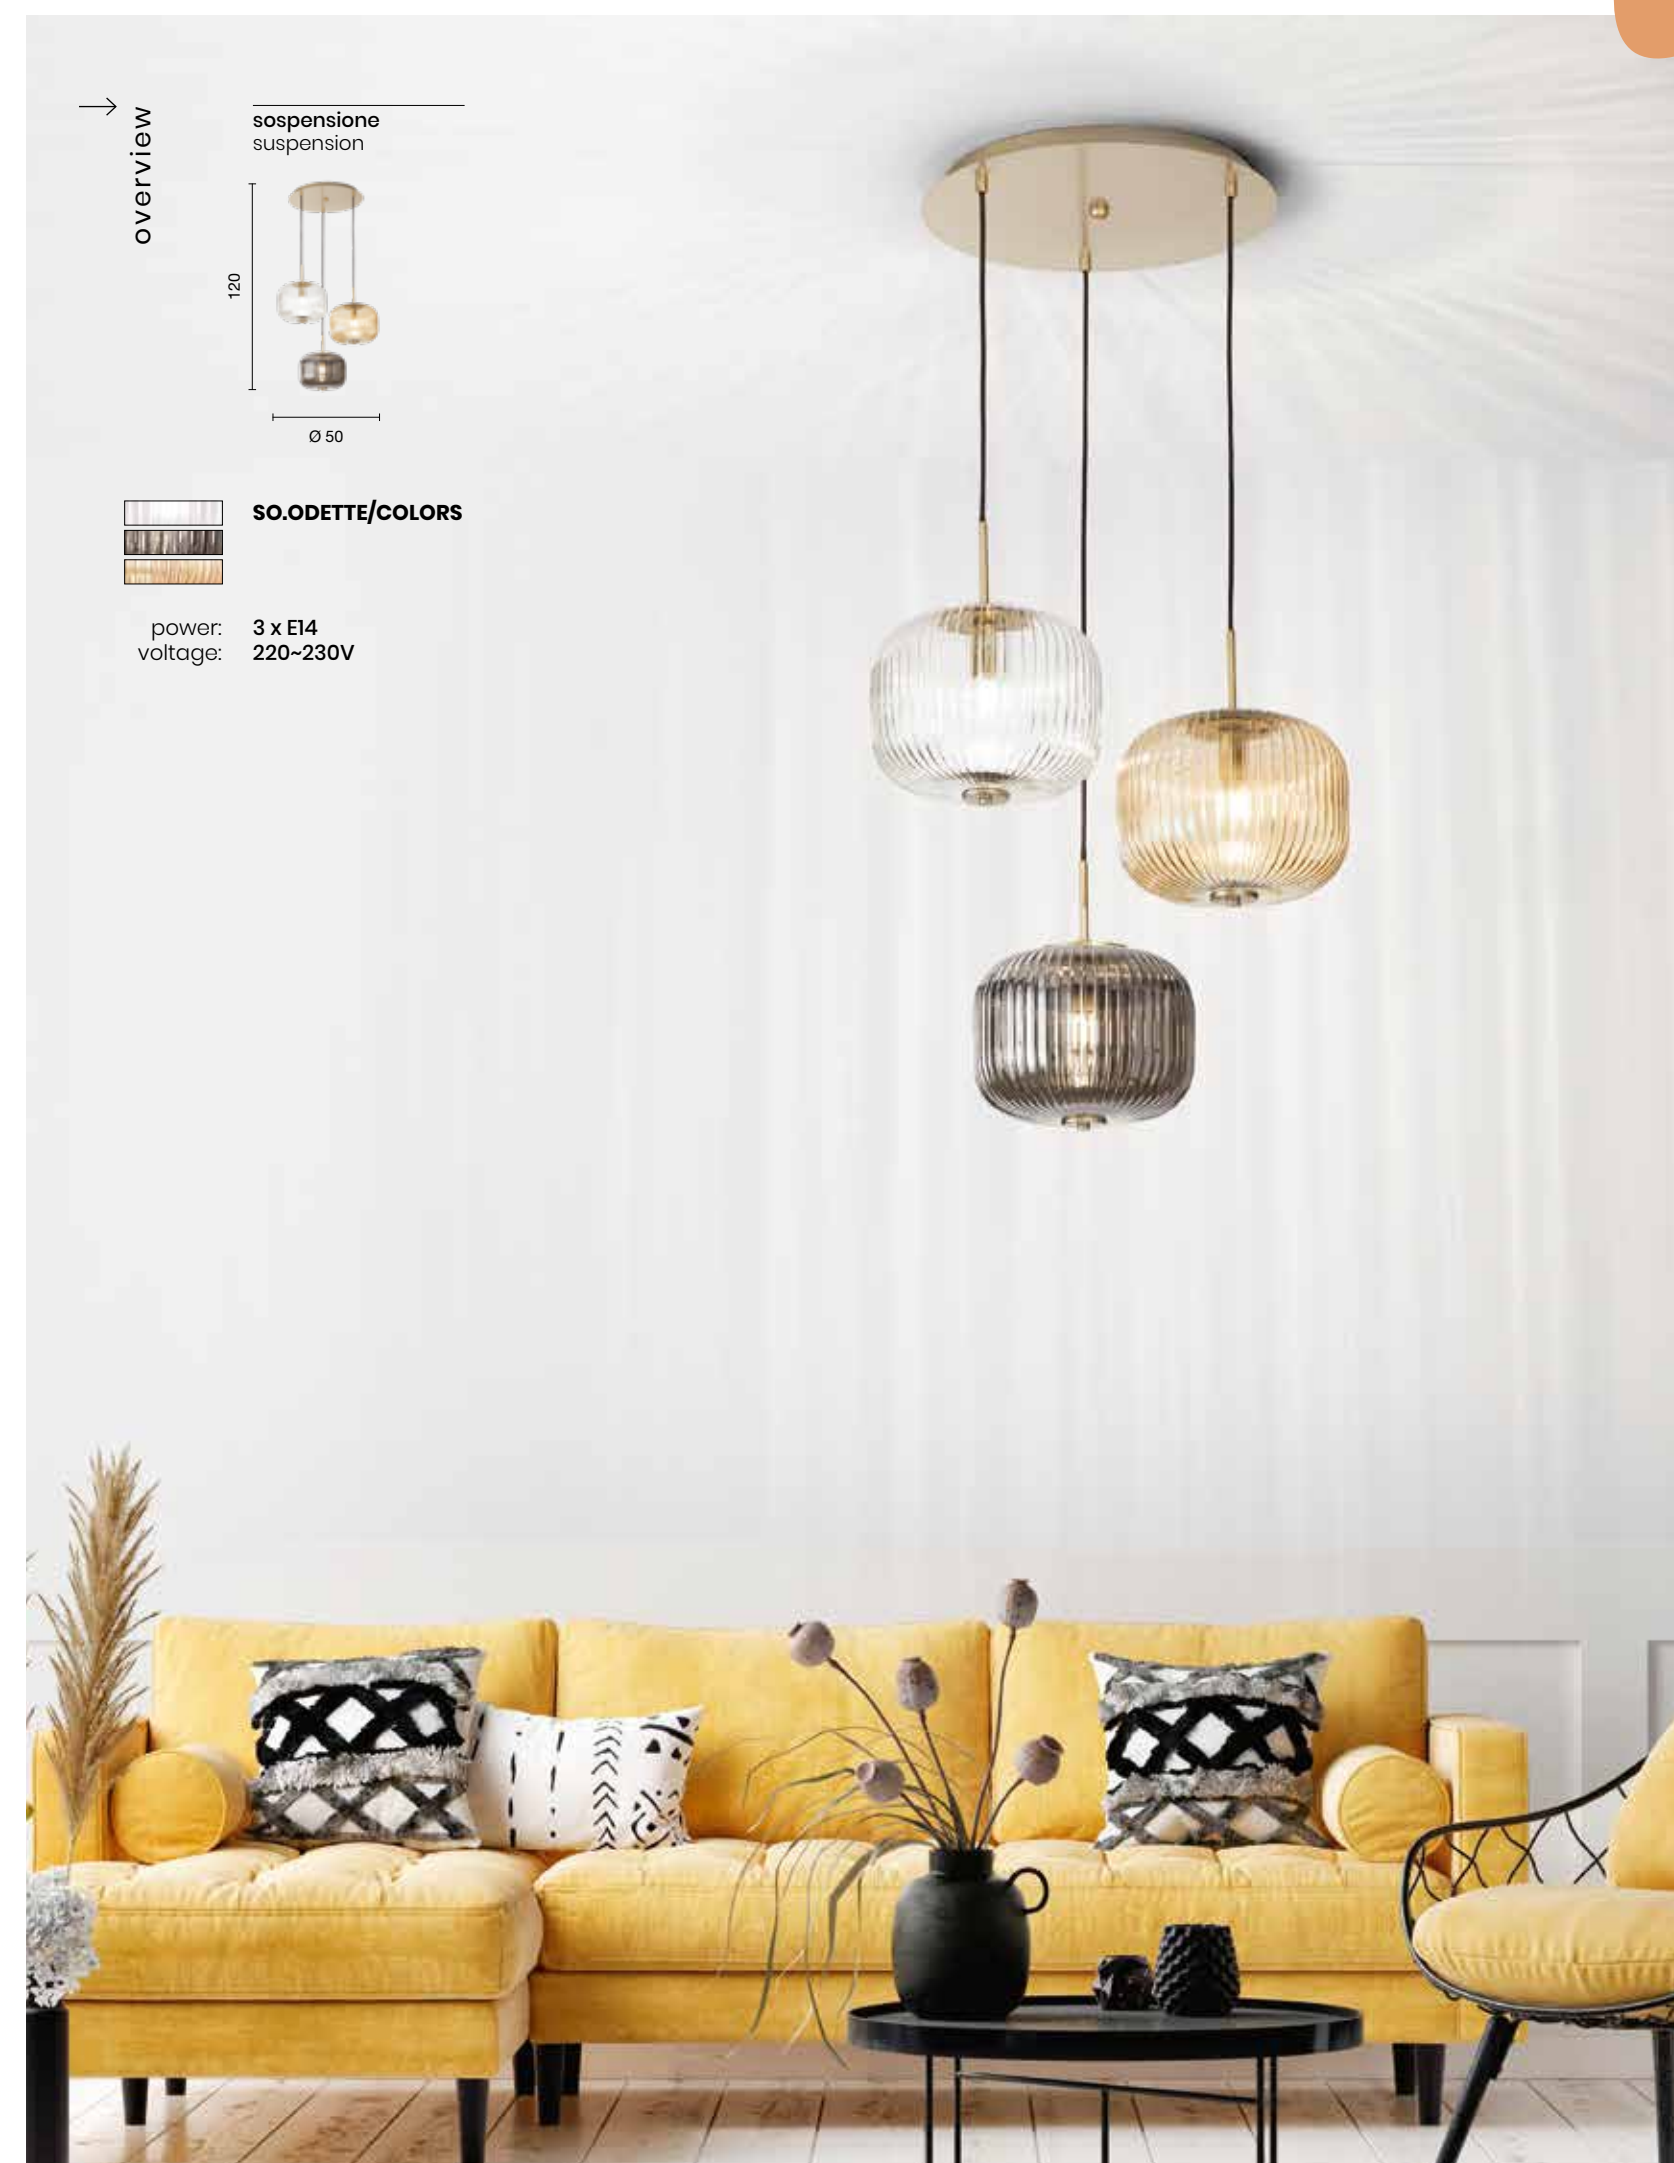

- SO.ODETTE/COLORS

power: 3 x E14
voltage: 220-230V