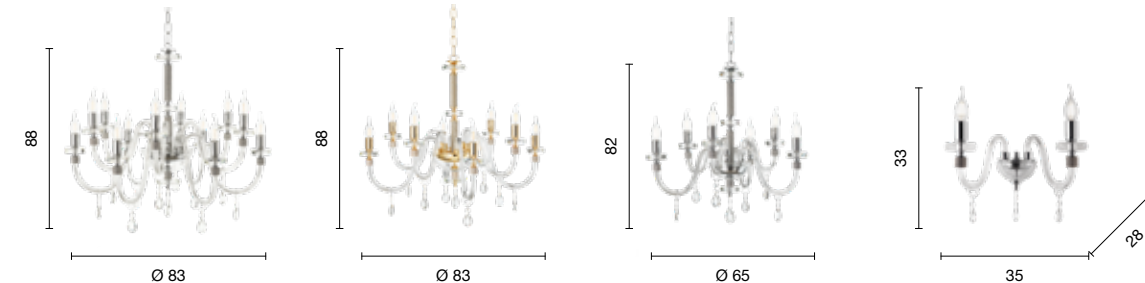

→  
overview

lampadario chandelier    lampadario chandelier    lampadario chandelier    applique wall lamp

- |  |                         |                        |                        |                        |
|--|-------------------------|------------------------|------------------------|------------------------|
|  | <b>LP.DIDO/12-ORO</b>   | <b>LP.DIDO/8-ORO</b>   | <b>LP.DIDO/6-ORO</b>   | <b>AP.DIDO/2-ORO</b>   |
|  | <b>LP.DIDO/12-CR</b>    | <b>LP.DIDO/8-CR</b>    | <b>LP.DIDO/6-CR</b>    | <b>AP.DIDO/2-CR</b>    |
|  | <b>LP.DIDO/12-AMBRA</b> | <b>LP.DIDO/8-AMBRA</b> | <b>LP.DIDO/6-AMBRA</b> | <b>AP.DIDO/2-AMBRA</b> |
|  | <b>LP.DIDO/12-OTT</b>   | <b>LP.DIDO/8-OTT</b>   | <b>LP.DIDO/6-OTT</b>   | <b>AP.DIDO/2-OTT</b>   |
|  | <b>LP.DIDO/12-FUME</b>  | <b>LP.DIDO/8-FUME</b>  | <b>LP.DIDO/6-FUME</b>  | <b>AP.DIDO/2-FUME</b>  |