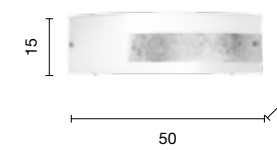

PL.BRUNEI/GR-FA
PL.BRUNEI/GR-FO
PL.BRUNEI/GR-LEAF

PL.BRUNEI/MD-FA
PL.BRUNEI/MD-FO
PL.BRUNEI/MD-LEAF

AP.BRUNEI/FA
AP.BRUNEI/FO
AP.BRUNEI/LEAF

power: 2 x E27
voltage: 220-230V

2 x E14
220-230V

1 x E14
220-230V