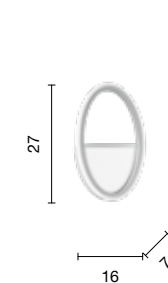

PL.RICE/PC-B.CO
PL.RICE/PCORO

25W
220-230V
3000K
2500LM
1200LM

applique
wall lamp