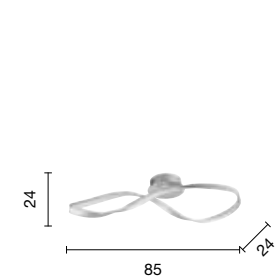

PL.SPARK

power: 30W
voltage: 220-230V
light temperature: 3000K
nominal lumens: 2860LM
actual lumens: 1722LM
dimmer:

applique
wall lamp