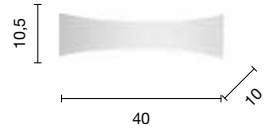

→ overview

applique wall lamp

applique wall lamp