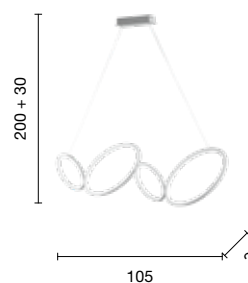

→
overview

sospensione
suspension