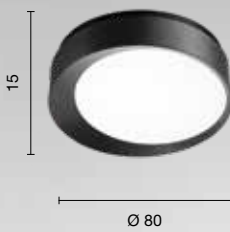

overview

plafoniera ceiling light