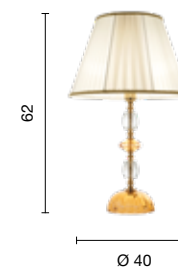

1 x E14
220-230V

lume grande
large table lamp

LG.PATRICIA/1A