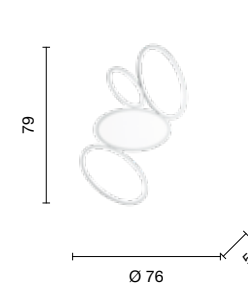

SO.RICE/B.CO
SO.RICE/ORO

power: 35W
voltage: 220-230V
light temperature: 3000K
nominal lumens: 3500LM
actual lumens: 1700LM
dimmer:

plafoniera
ceiling light