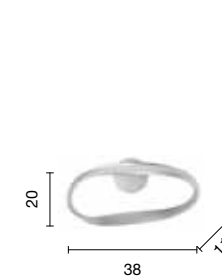

AP.SPARK

power: 12W
voltage: 220-230V
light temperature: 3000K
nominal lumens: 1200LM
actual lumens: 676LM
N/A

piantana
floor lamp