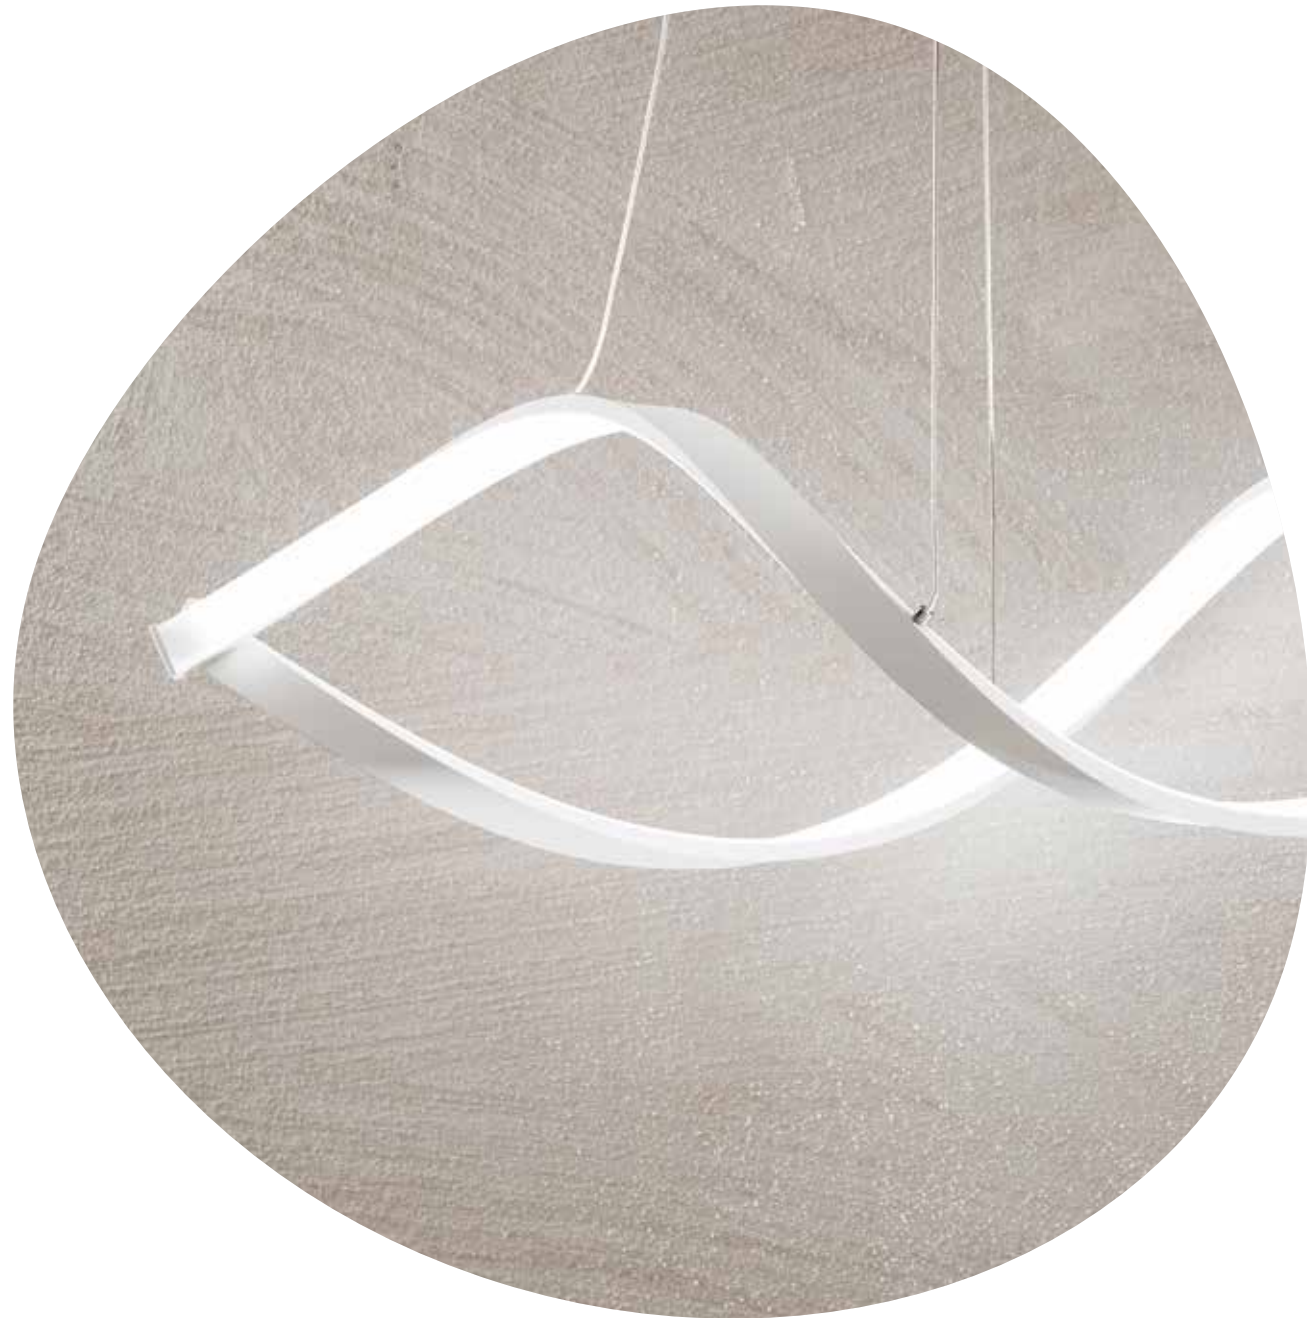

Nodo

Collezione in metallo bianco opaco, fonte luminosa LED,
diffusore in materiale polimerico. Cavetti regolabili in lunghezza.
Collection in opaque white metal, LED light source,
diffuser in polymeric material. Length adjustable cables.