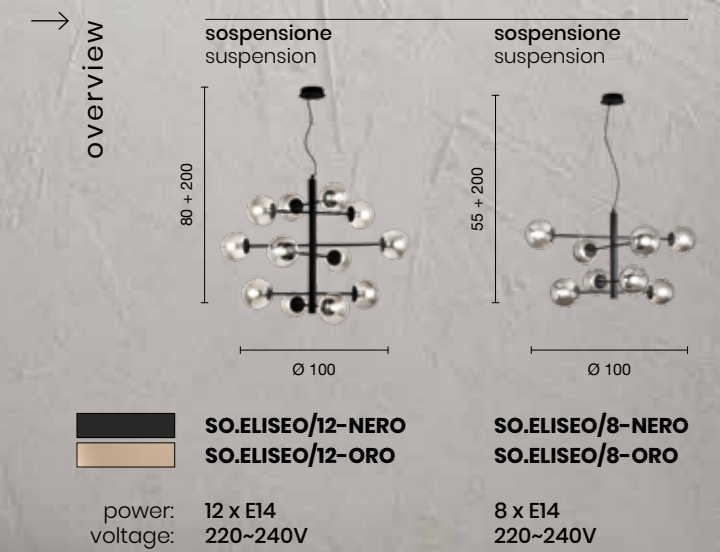

# Eliseo

Collezione in metallo e vetro soffiato, disponibile in due colori.  
 Cavi regolabili in lunghezza.  
 Collection in metal and blow glass, available in two colours.  
 Length cables adjustable.