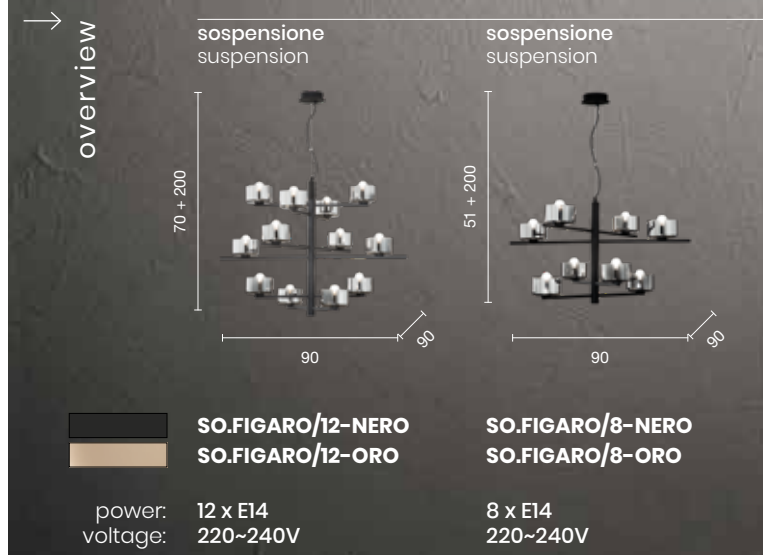

Figaro

Collezione in metallo e vetro soffiato, disponibile in due colori.
Cavi regolabili in lunghezza.
Collection in metal and blow glass, available in two colours.
Length cables adjustable.