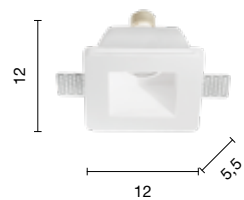

→
overview

faretto
spotlight

faretto
spotlight

FT.RUMBA/GR-B.CO

FT.RUMBA/PC-B.CO

power: 1 x GU10
voltage: 220~230V

1 x GU10
220~230V