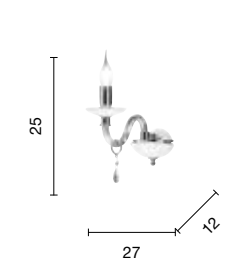

power: 3 x E14  
voltage: 220-230V

applique  
wall lamp

AP.LIVIA/2BL  
AP.LIVIA/2-TOR  
AP.LIVIA/2-FUME  
AP.LIVIA/2-OTT

power: 2 x E14  
voltage: 220-230V

applique  
wall lamp

AP.LIVIA/1BL  
AP.LIVIA/1-TOR  
AP.LIVIA/1-FUME  
AP.LIVIA/1-OTT