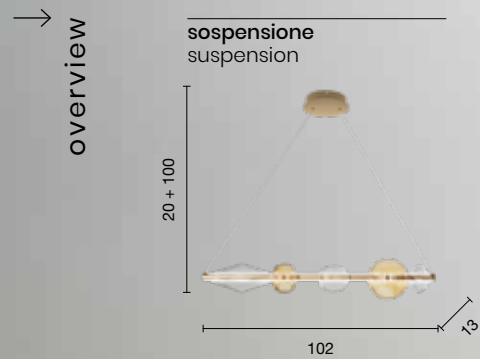

Kirk

Sospensione a LED con doppia emissione. Decorazione in vetro soffiato.
Struttura in metallo. Disponibile in due varianti di colore. Versione nera disponibile 3000k o 4000k.
Double emission led suspensions. Blow glass decoration. Metal frame.
Available in two versions. Black version available 3000k or 4000k.

SO.KIRK/NERO
SO.KIRK/ORO

power: 42W
voltage: 220-230V
light temperature: Nero 3000K; 4000K
Oro 3000K
nominal lumens: 4150LM
actual lumens: 2060LM
dimmer: