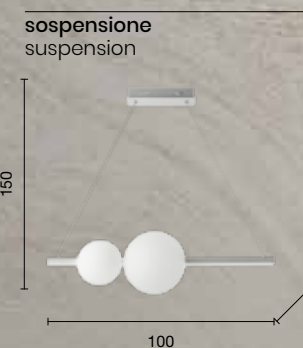

SO.FUFI/B.CO
SO.FUFI/NERO

SO.FUFI/ORO

power: 40W
voltage: 220-230V
light temperature: 3000K; 4000K
nominal lumens: 4000LM
actual lumens: 1980LM
dimmer:

40W
220-230V
3000K
4000LM
1980LM