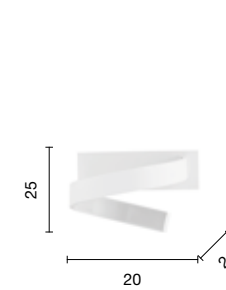

applique  
wall lamp

lumetto  
table lamp

**SO.NASTRO**

**AP.NASTRO**

**LT.NASTRO**

power: 35W  
 voltage: 220~230V  
 light temperature: 3000K  
 nominal lumens: 3500LM  
 actual lumens: 1950LM  
 dimmer: