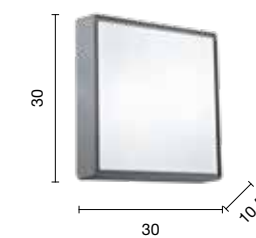

PL.PICCA/GR-B.CO
PL.PICCA/GR-GRIGIO
PL.PICCA/GR-ANTR

2 x E27
220-230V

IP65