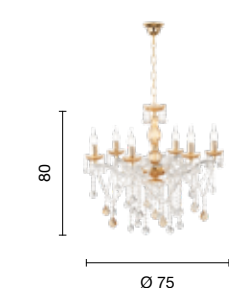

power: 12 x E14  
voltage: 220-230V

lampadario  
chandelier

- LP.DAMASCO/8-OTT
- LP.DAMASCO/8-FUME
- LP.DAMASCO/8-CR
- LP.DAMASCO/8-AMBRA

power: 8 x E14  
voltage: 220-230V

lampadario  
chandelier

- LP.DAMASCO/6-OTT
- LP.DAMASCO/6-FUME
- LP.DAMASCO/6-CR
- LP.DAMASCO/6-AMBRA