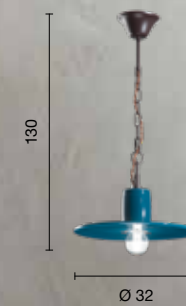

SO.LAND/BORDEAUX
SO.LAND/FANGO
SO.LAND/OTTANIO
SO.LAND/TORT

power: 1 x E27
voltage: 220~230V