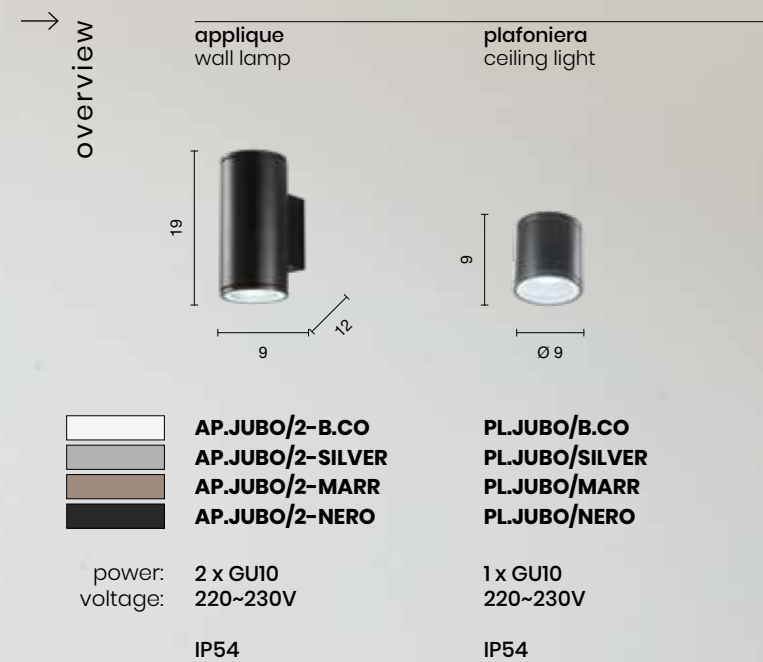

Jubo

Collezione per esterni, struttura in alluminio con diffusore in vetro.
Disponibile in quattro colori.
Outdoor collection, aluminum frame with glass diffuser.
Available in four colours.

collection **esterno outdoor**