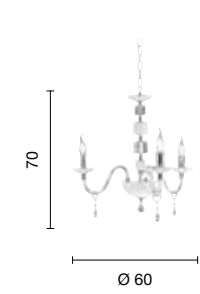

power: 8 x E14  
voltage: 220-230V

lampadario  
chandelier

LP.LIVIA/6BL  
LP.LIVIA/6-TOR  
LP.LIVIA/6-FUME  
LP.LIVIA/6-OTT

power: 6 x E14  
voltage: 220-230V

lampadario  
chandelier

LP.LIVIA/3BL  
LP.LIVIA/3-TOR  
LP.LIVIA/3-FUME  
LP.LIVIA/3-OTT