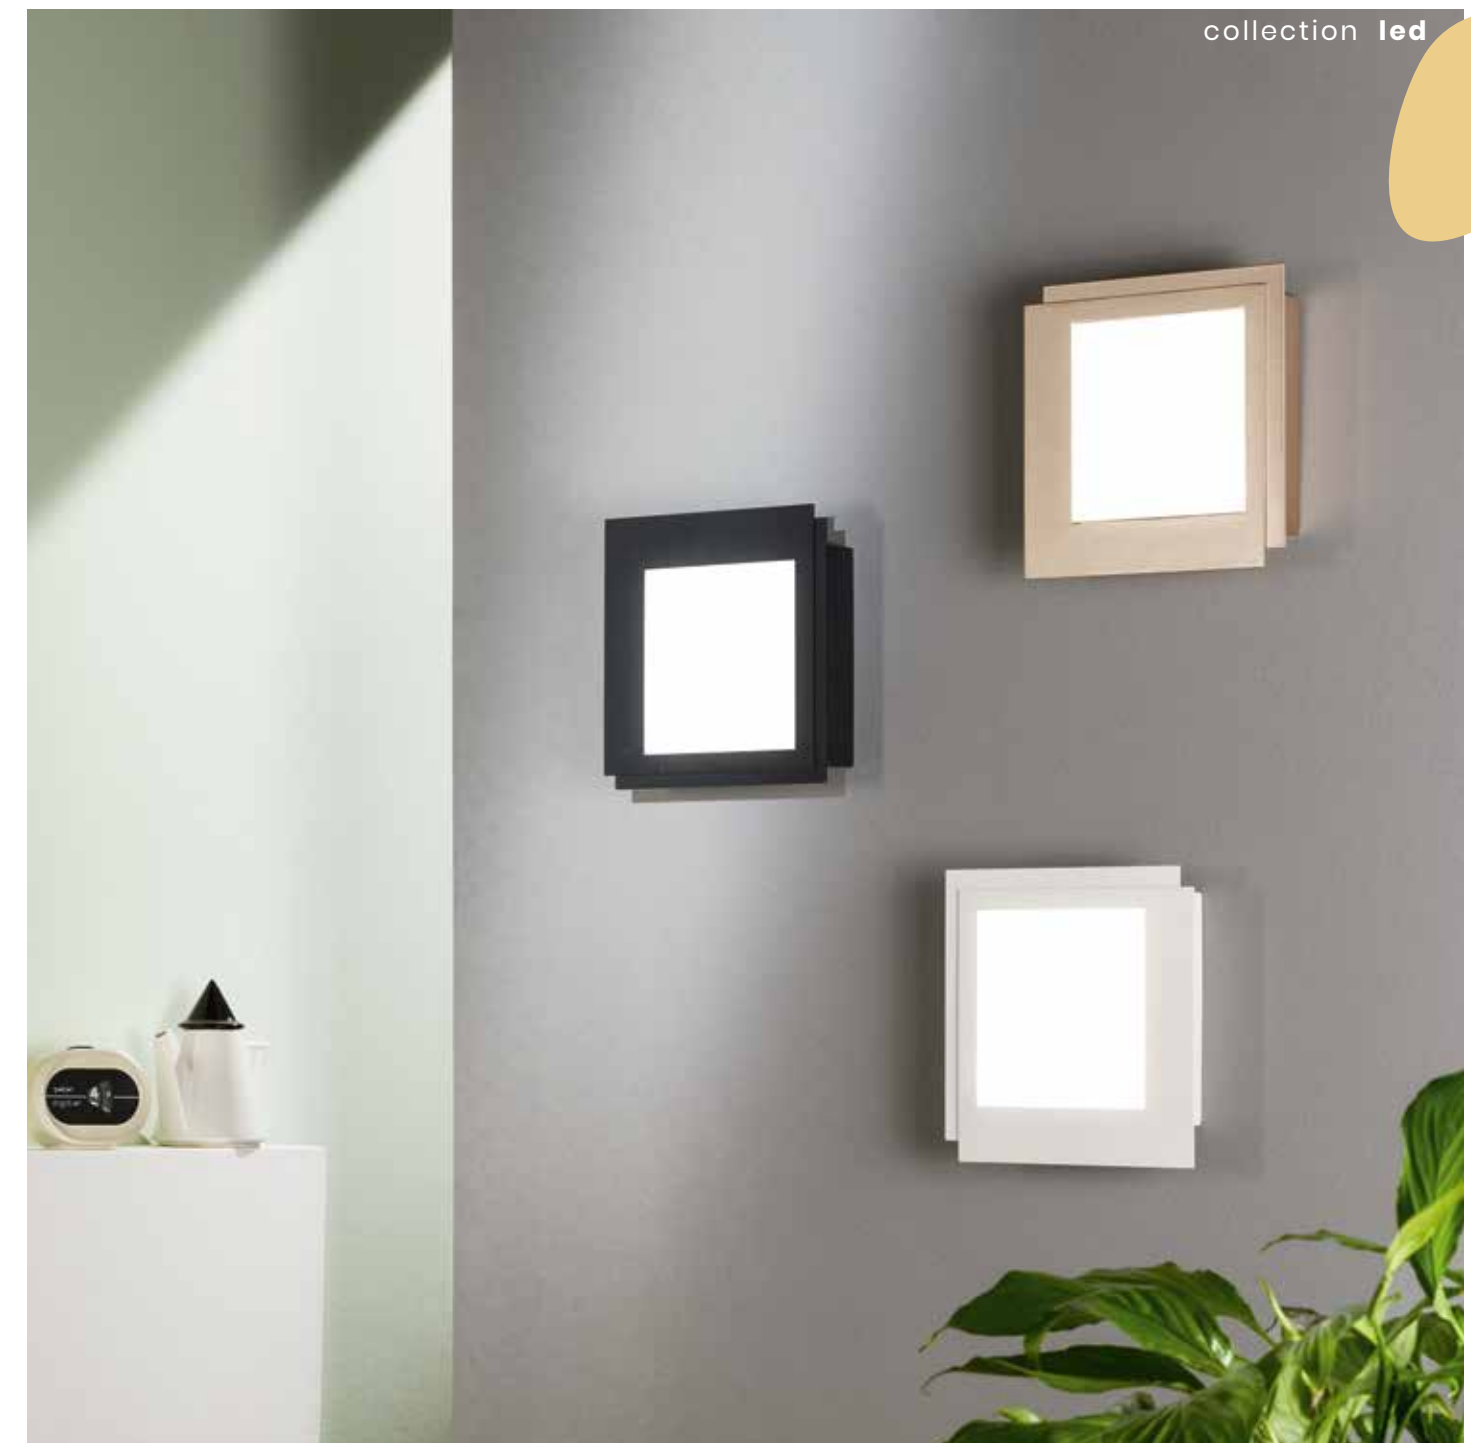

collection led