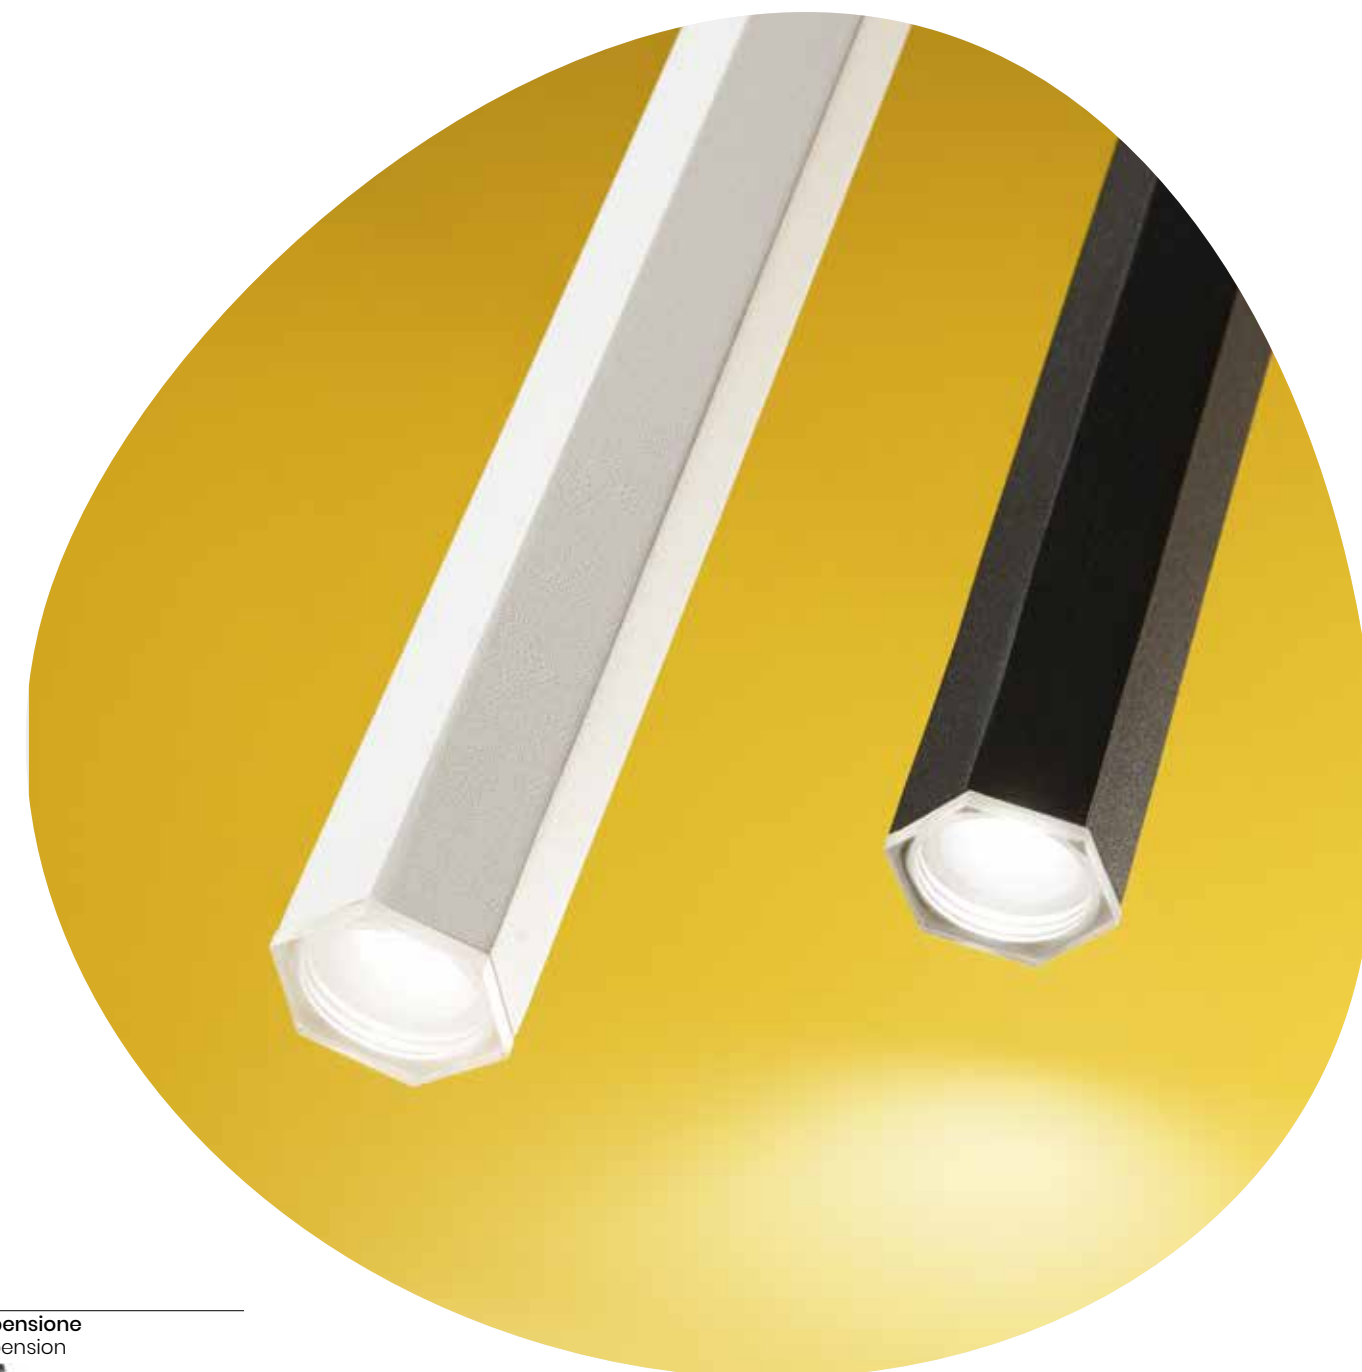

Exagon

Collezione in metallo con fonte luminosa LED. Cavetti regolabili in lunghezza.
Colori disponibili: bianco opaco, nero opaco.
Collection in metal with LED light source. Length adjustable cables.
Available colours: matt white, matt black.

power: 5W
voltage: 220-230V
light temperature: 3000K
nominal lumens: 500LM
actual lumens: 300LM
dimmer: N/A