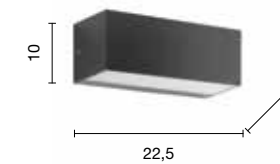

AP.FALCO/BCO
 AP.FALCO/SILVER
 AP.FALCO/NERO

power: 12W
voltage: 220~230V
light temperature: 4000K
nominal lumens: 1100LM
actual lumens: 780LM

IP65