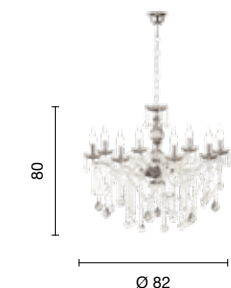

- LP.DAMASCO/8-OTT
- LP.DAMASCO/8-FUME
- LP.DAMASCO/8-CR
- LP.DAMASCO/8-AMBRA

power: 8 x E14
voltage: 220-230V

lampadario
chandelier