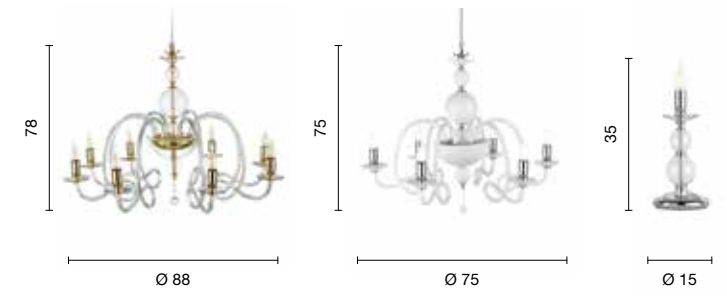

→
overview

lampadario chandelier   lampadario chandelier   lumetto table lamp