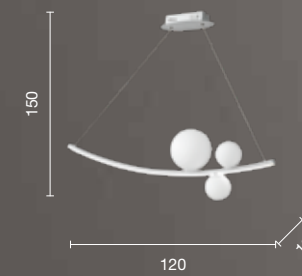

SO.ALTALENA/B.CO
SO.ALTALENA/ORO

power: 48W
voltage: 220-230V
light temperature: 3000K; 4000K
nominal lumens: 4200LM
actual lumens: 2947LM
dimmer: