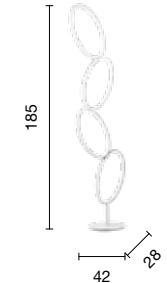

AP.RICE/B.CO
AP.RICE/ORO

10W
220-230V
3000K
1000LM
500LM
N/A

piantana
floor lamp