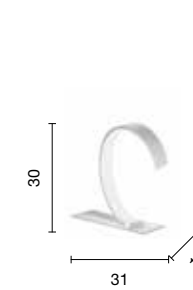

applique  
wall lamp

lumetto  
table lamp

**SO.NASTRO**

**AP.NASTRO**

**LT.NASTRO**

power: 35W  
 voltage: 220~230V  
 light temperature: 3000K  
 nominal lumens: 3500LM  
 actual lumens: 1950LM  
 dimmer: