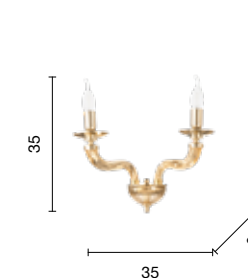

power: 8 x E14  
voltage: 220~230V

applique  
wall lamp

AP.VILLA/2-BCO  
AP.VILLA/2-AMB  
AP.VILLA/2-OTT  
AP.VILLA/2-FUMÈ  
AP.VILLA/2-ORO  
AP.VILLA/2-CR

power: 2 x E14  
voltage: 220~230V

lume grande  
large table lamp