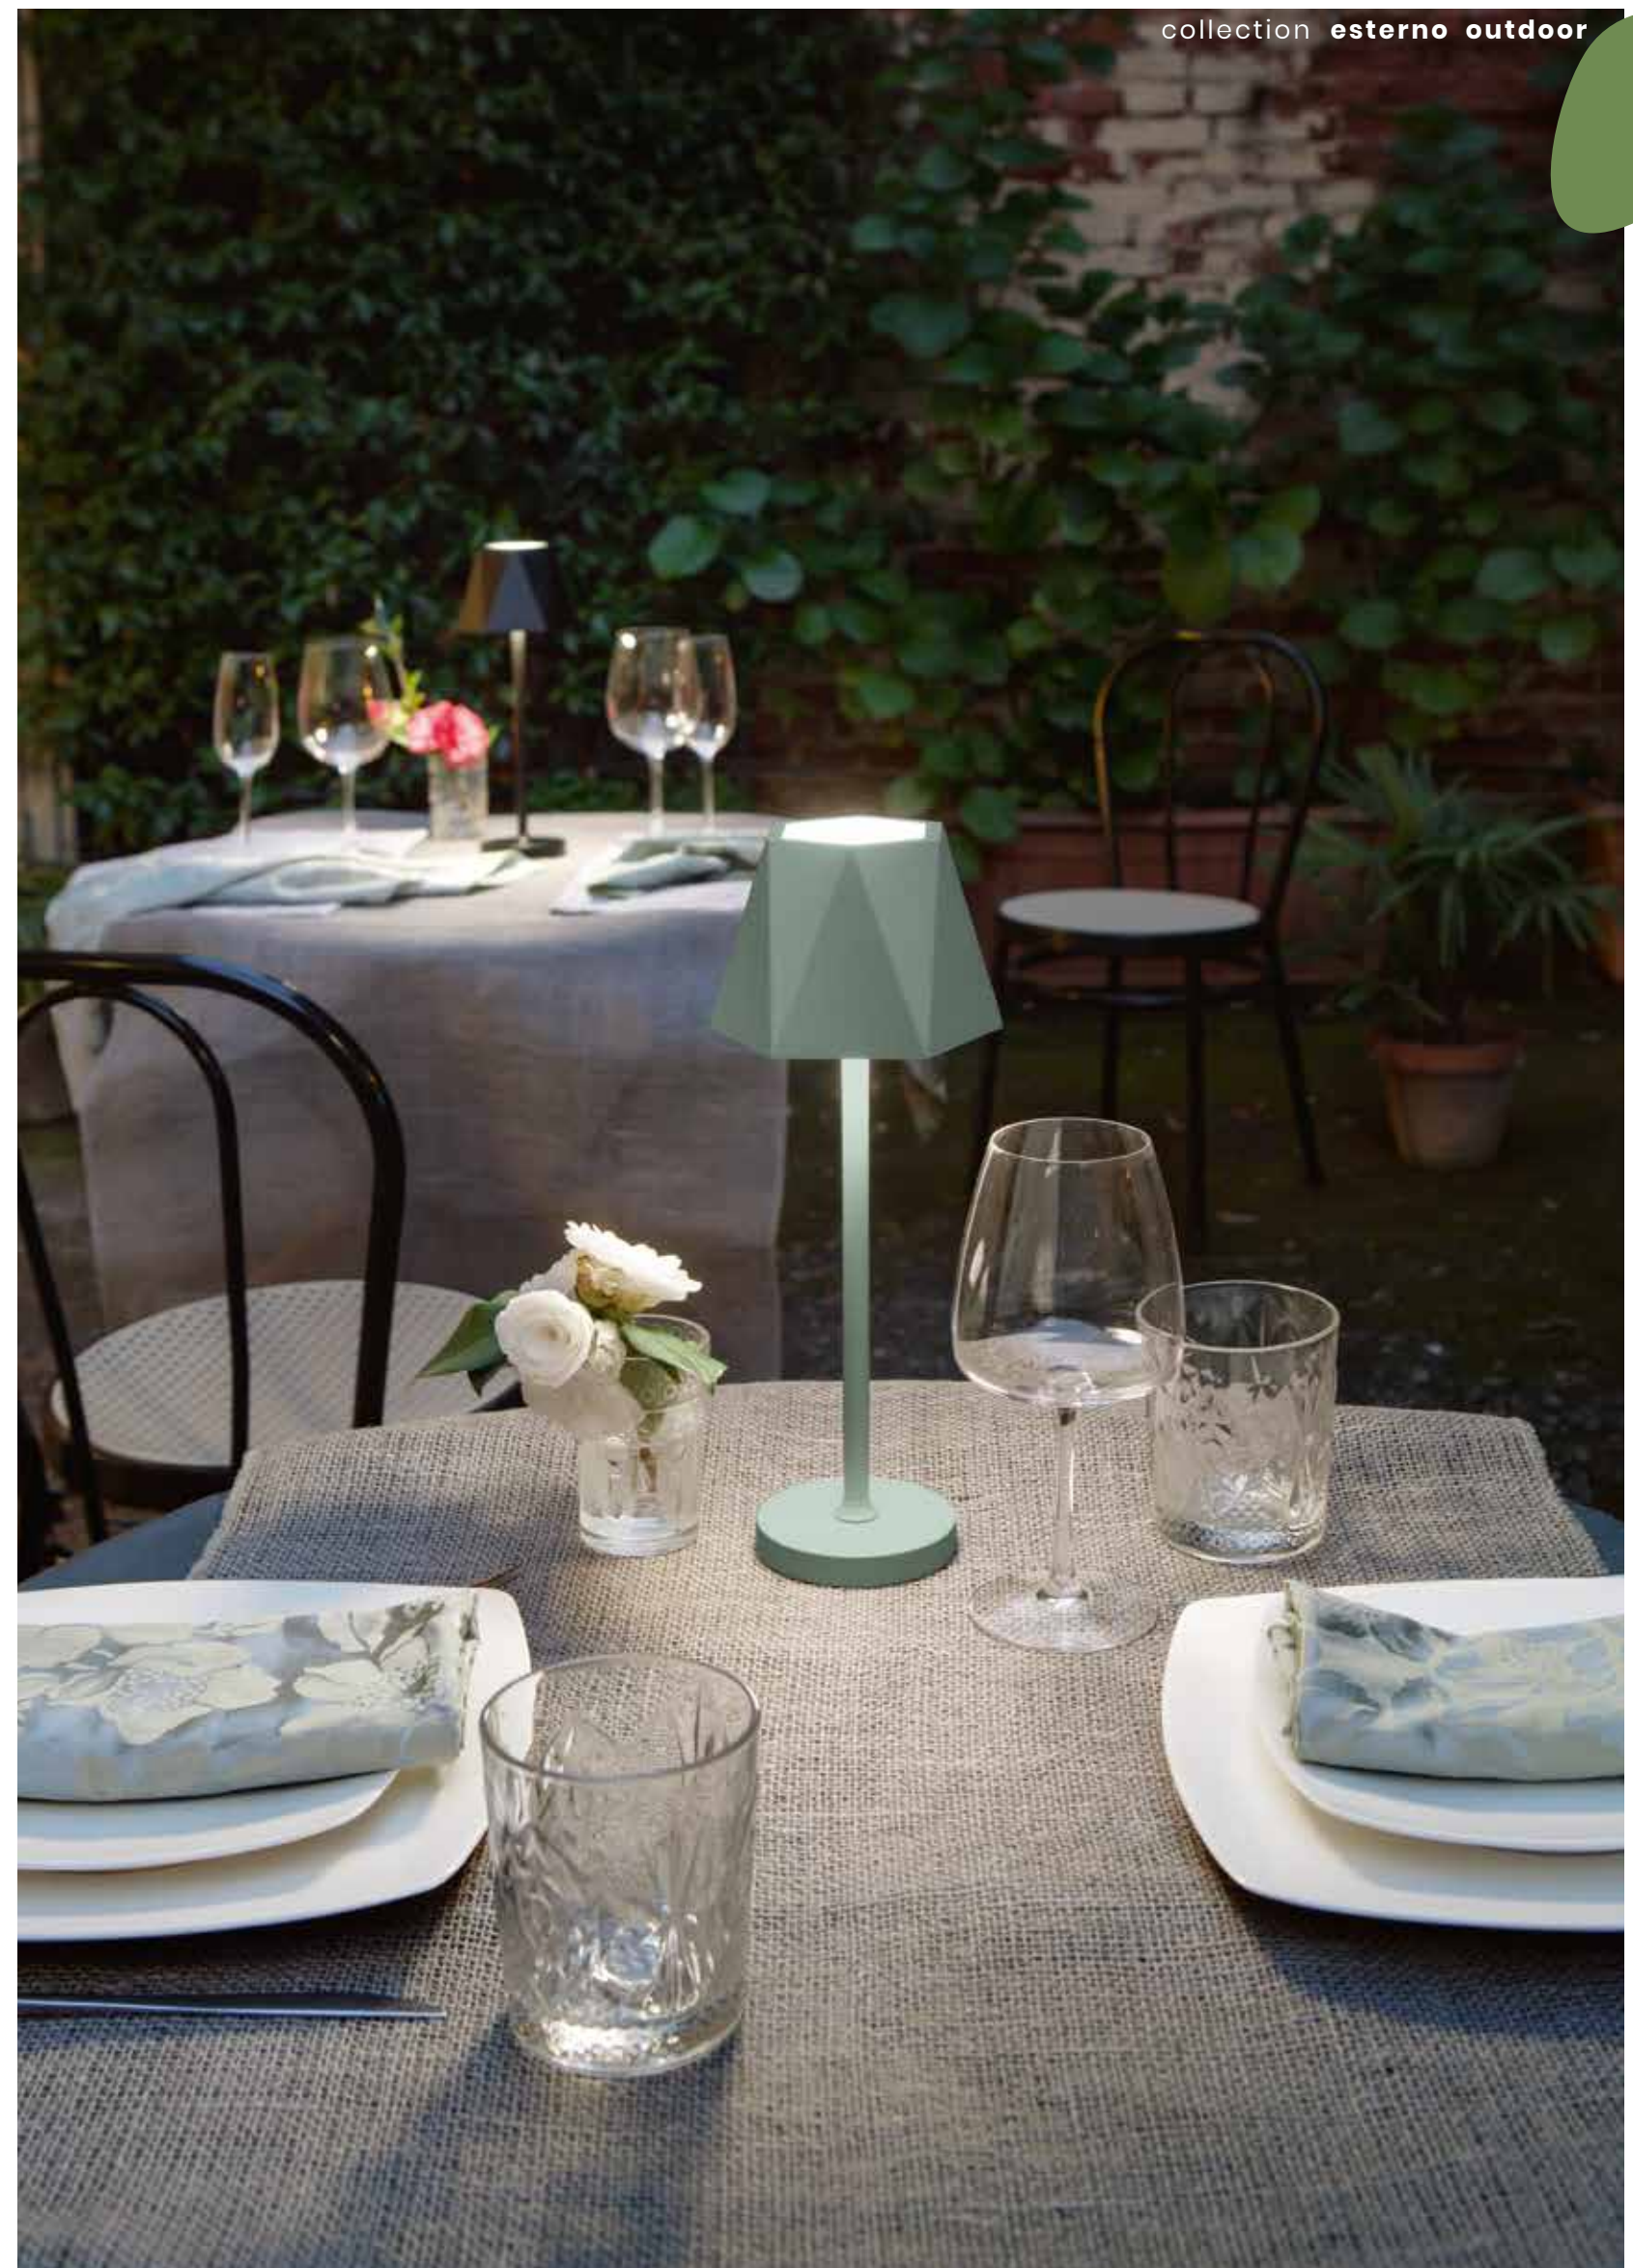

# Fiji

Lampada da tavolo senza fili con ricarica USB.  
Accensione, spegnimento e dimmerazione della luce con sistema touch.  
Disponibile in diversi colori. 8 ore di autonomia con 100% di intensità luminosa.  
Wireless table lamp with USB charging. Light switching on off  
and dimming with touch system. Available in different colours.  
8 hours of autonomy with 100% intensity.