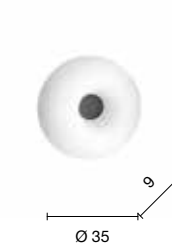

PL.DODI/33

2 x E27
220-230V