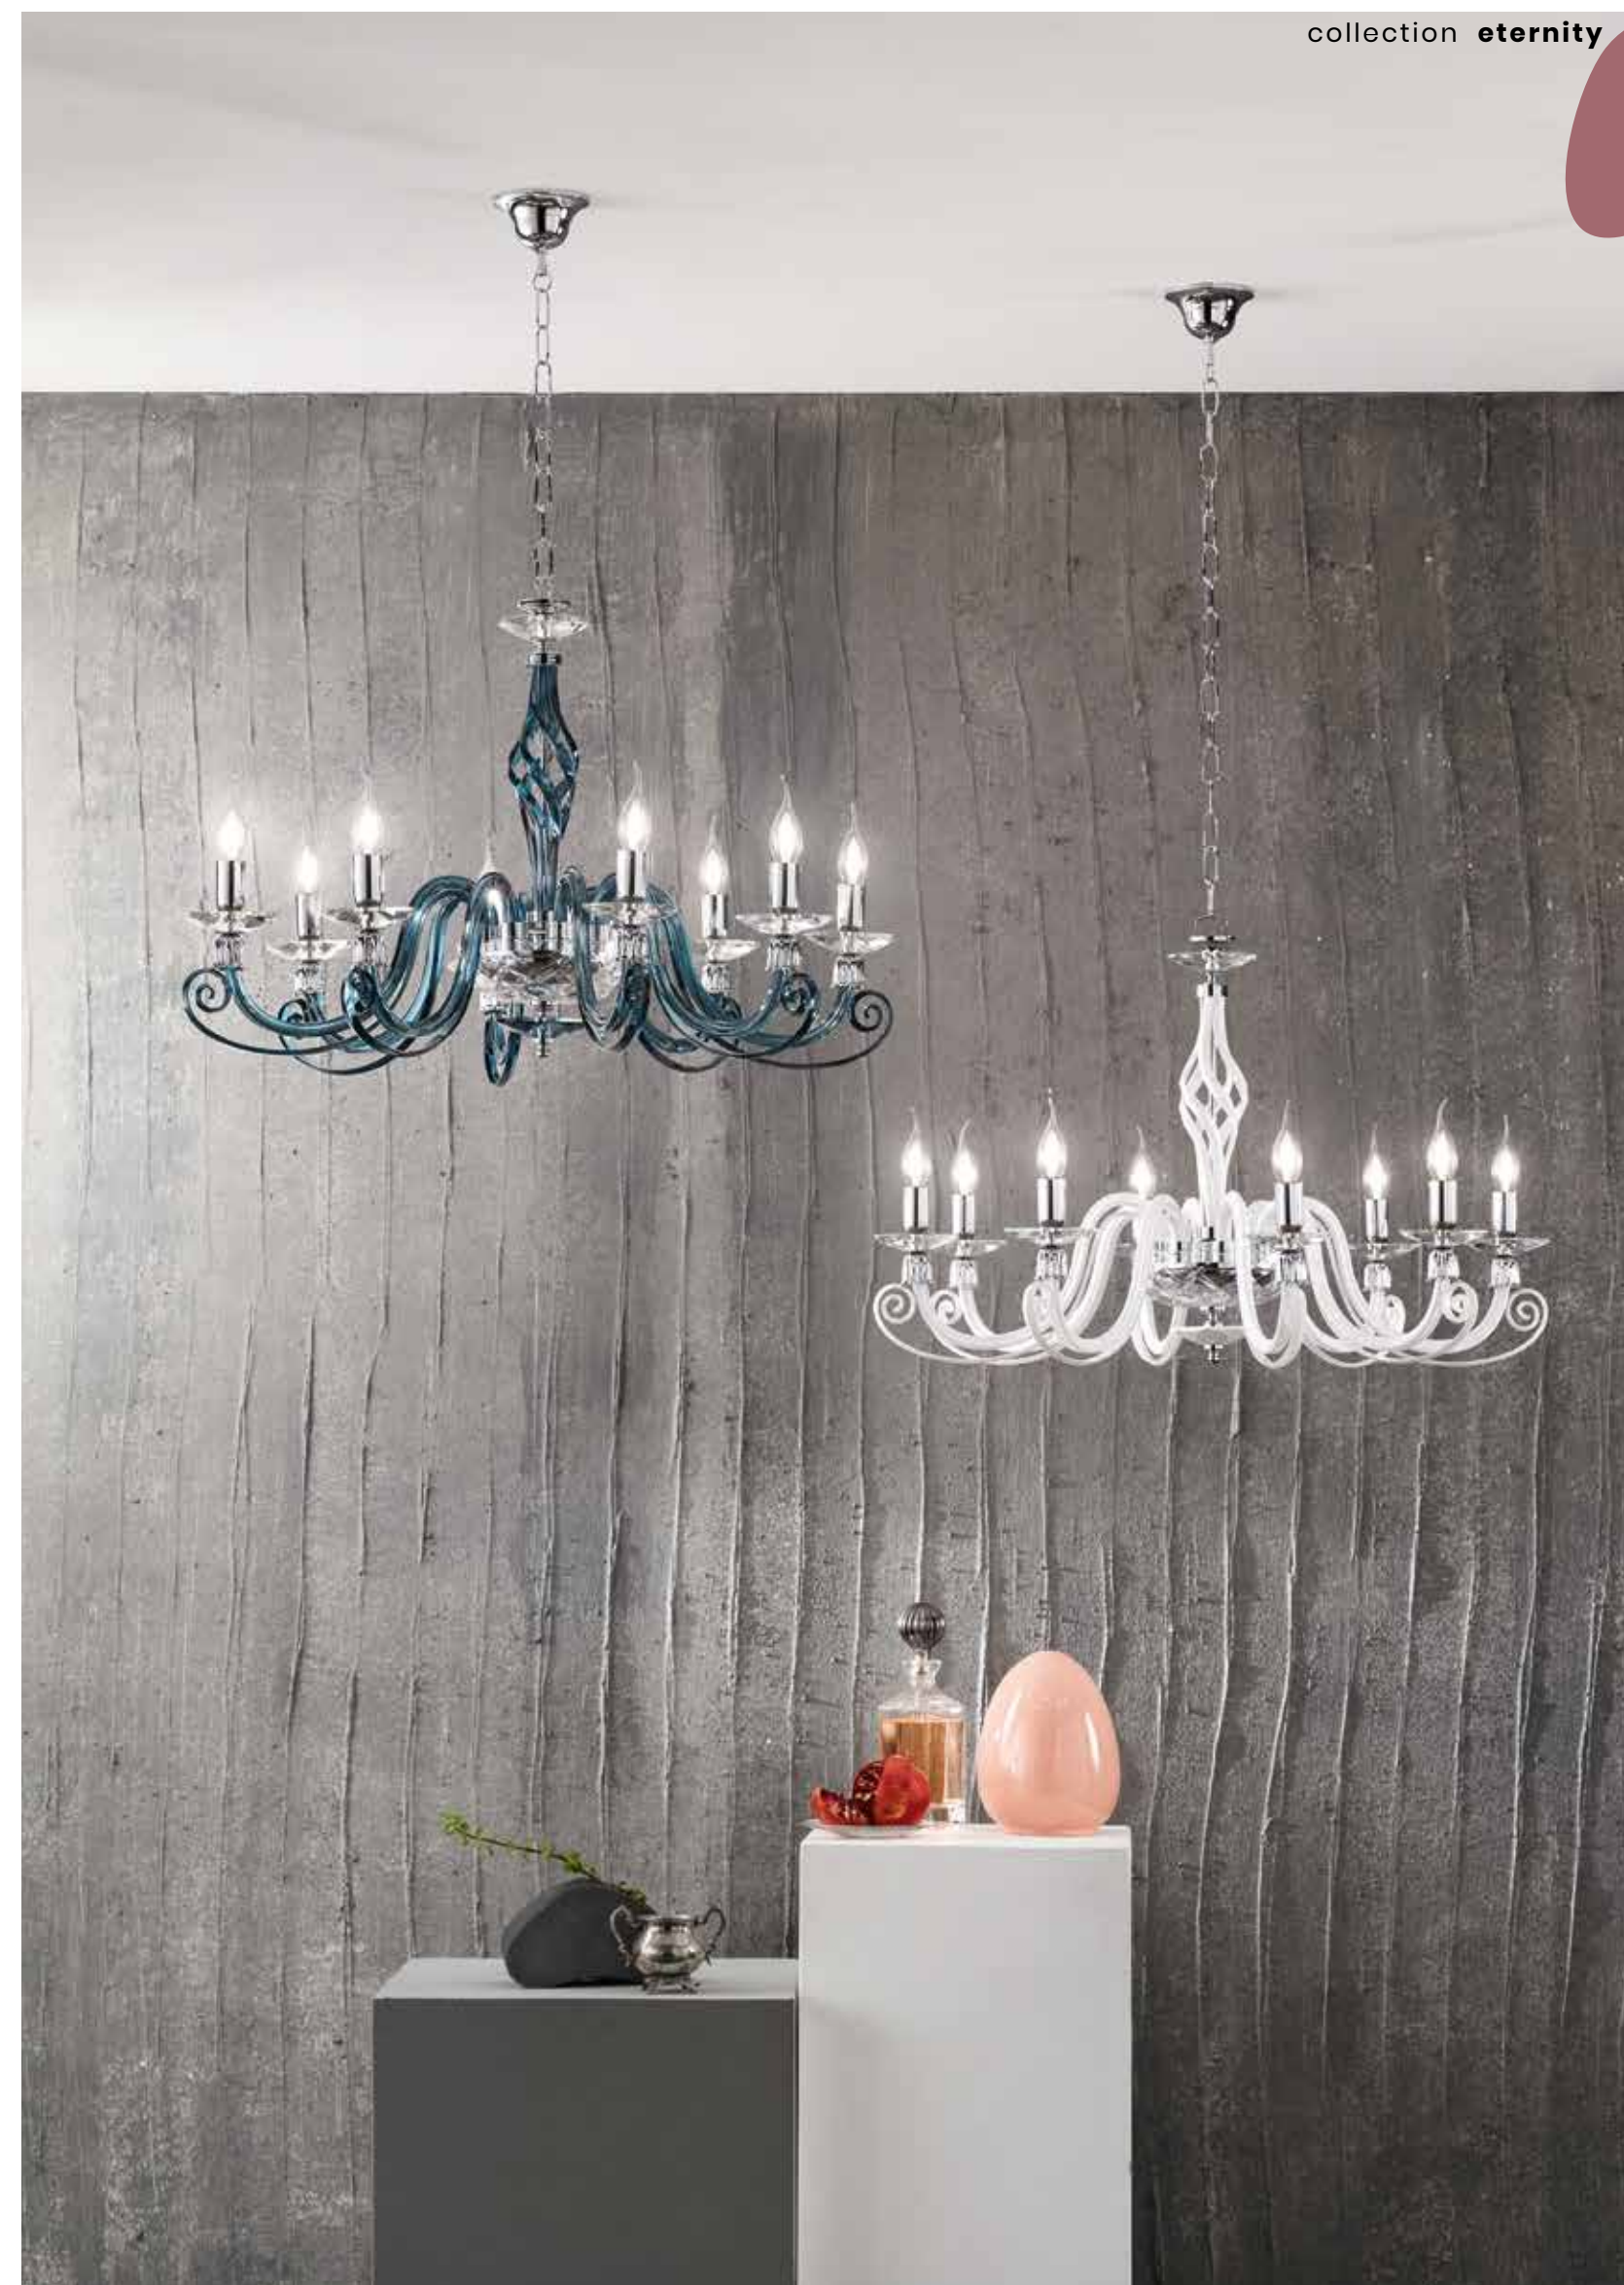

1306

Collezione in vetro soffiato lavorato a mano, particolari e finitura oro o cromo.
Blown glasses handmade lighting collection, gold or chrome finish.