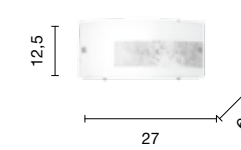

PL.BRUNEI/GR-FA
PL.BRUNEI/GR-FO
PL.BRUNEI/GR-LEAF

PL.BRUNEI/MD-FA
PL.BRUNEI/MD-FO
PL.BRUNEI/MD-LEAF

AP.BRUNEI/FA
AP.BRUNEI/FO
AP.BRUNEI/LEAF

power: 2 x E27
voltage: 220-230V

2 x E14
220-230V

1 x E14
220-230V