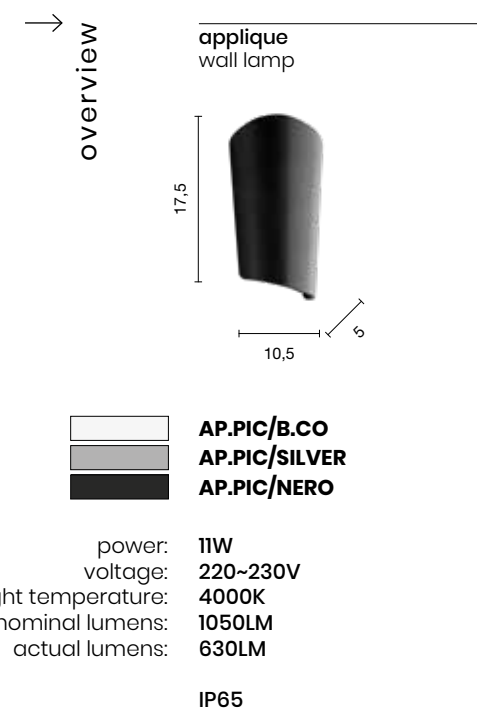

Pic

Applique a LED da esterno in alluminio verniciato con diffusore in policarbonato.
Doppia emissione luminosa. Disponibile in diversi colori.
LED outdoor wall lamp in painting aluminum with polycarbonate diffuser.
Double light emission. Available in different colours.