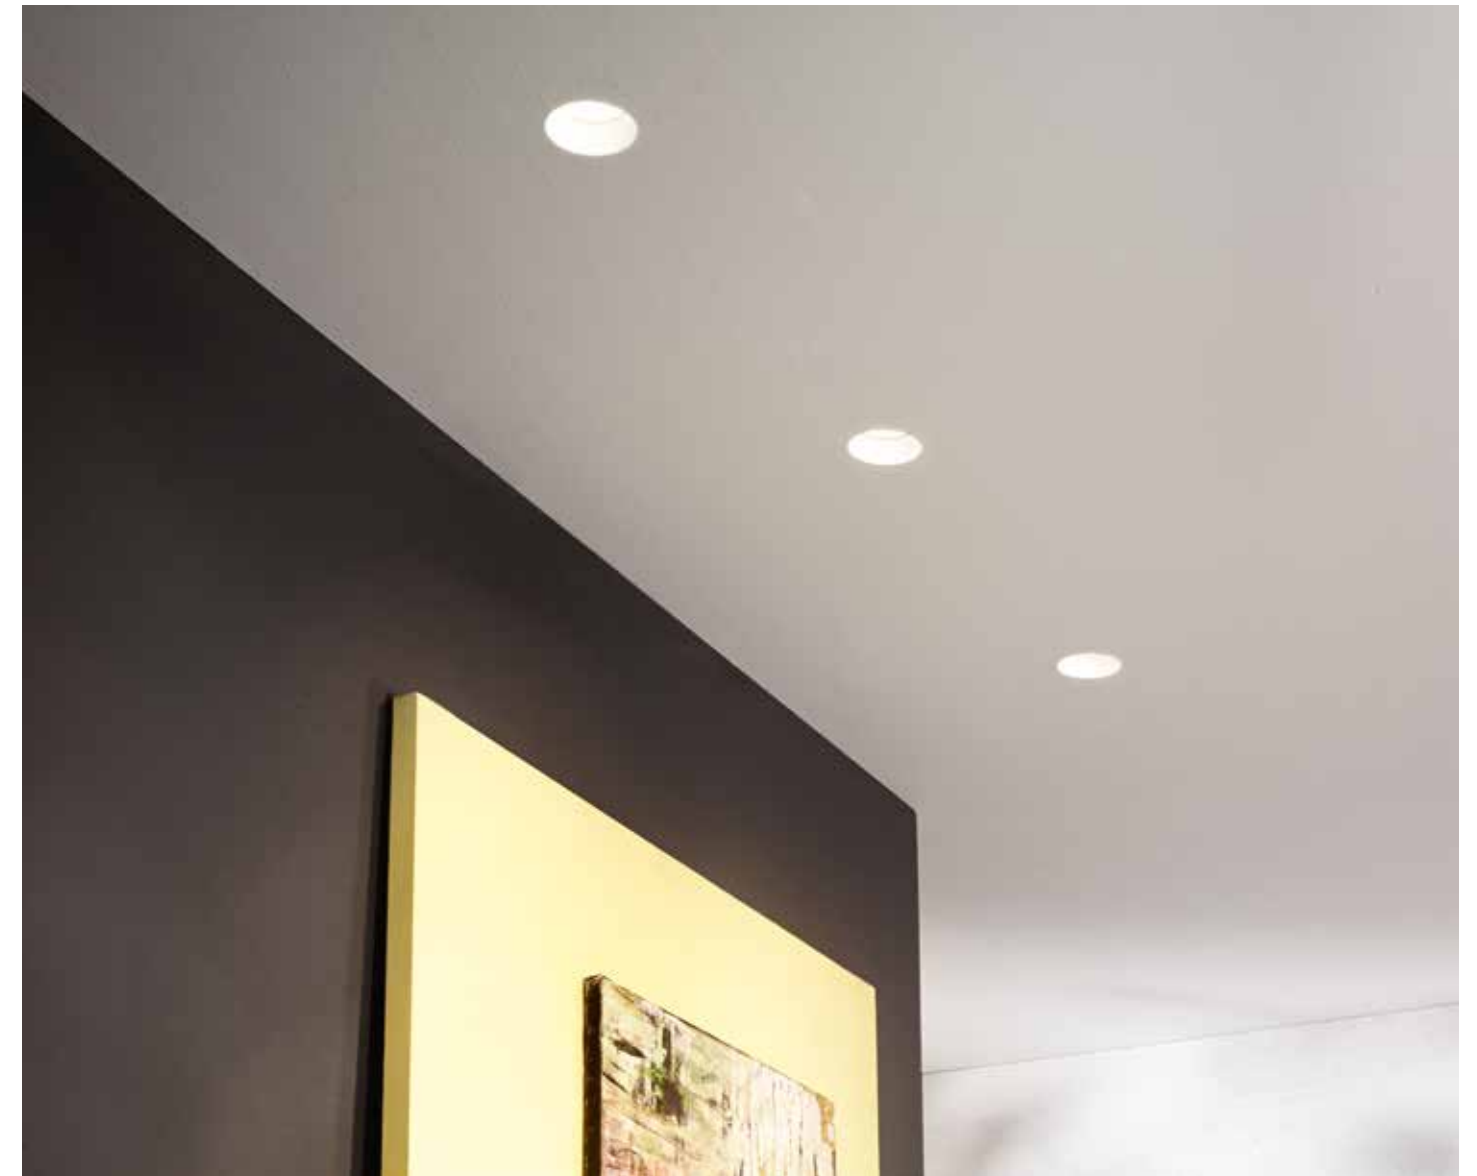

Jazz

Faretto da incasso in gesso verniciabile.
Recessed spotlight in paintable plaster.