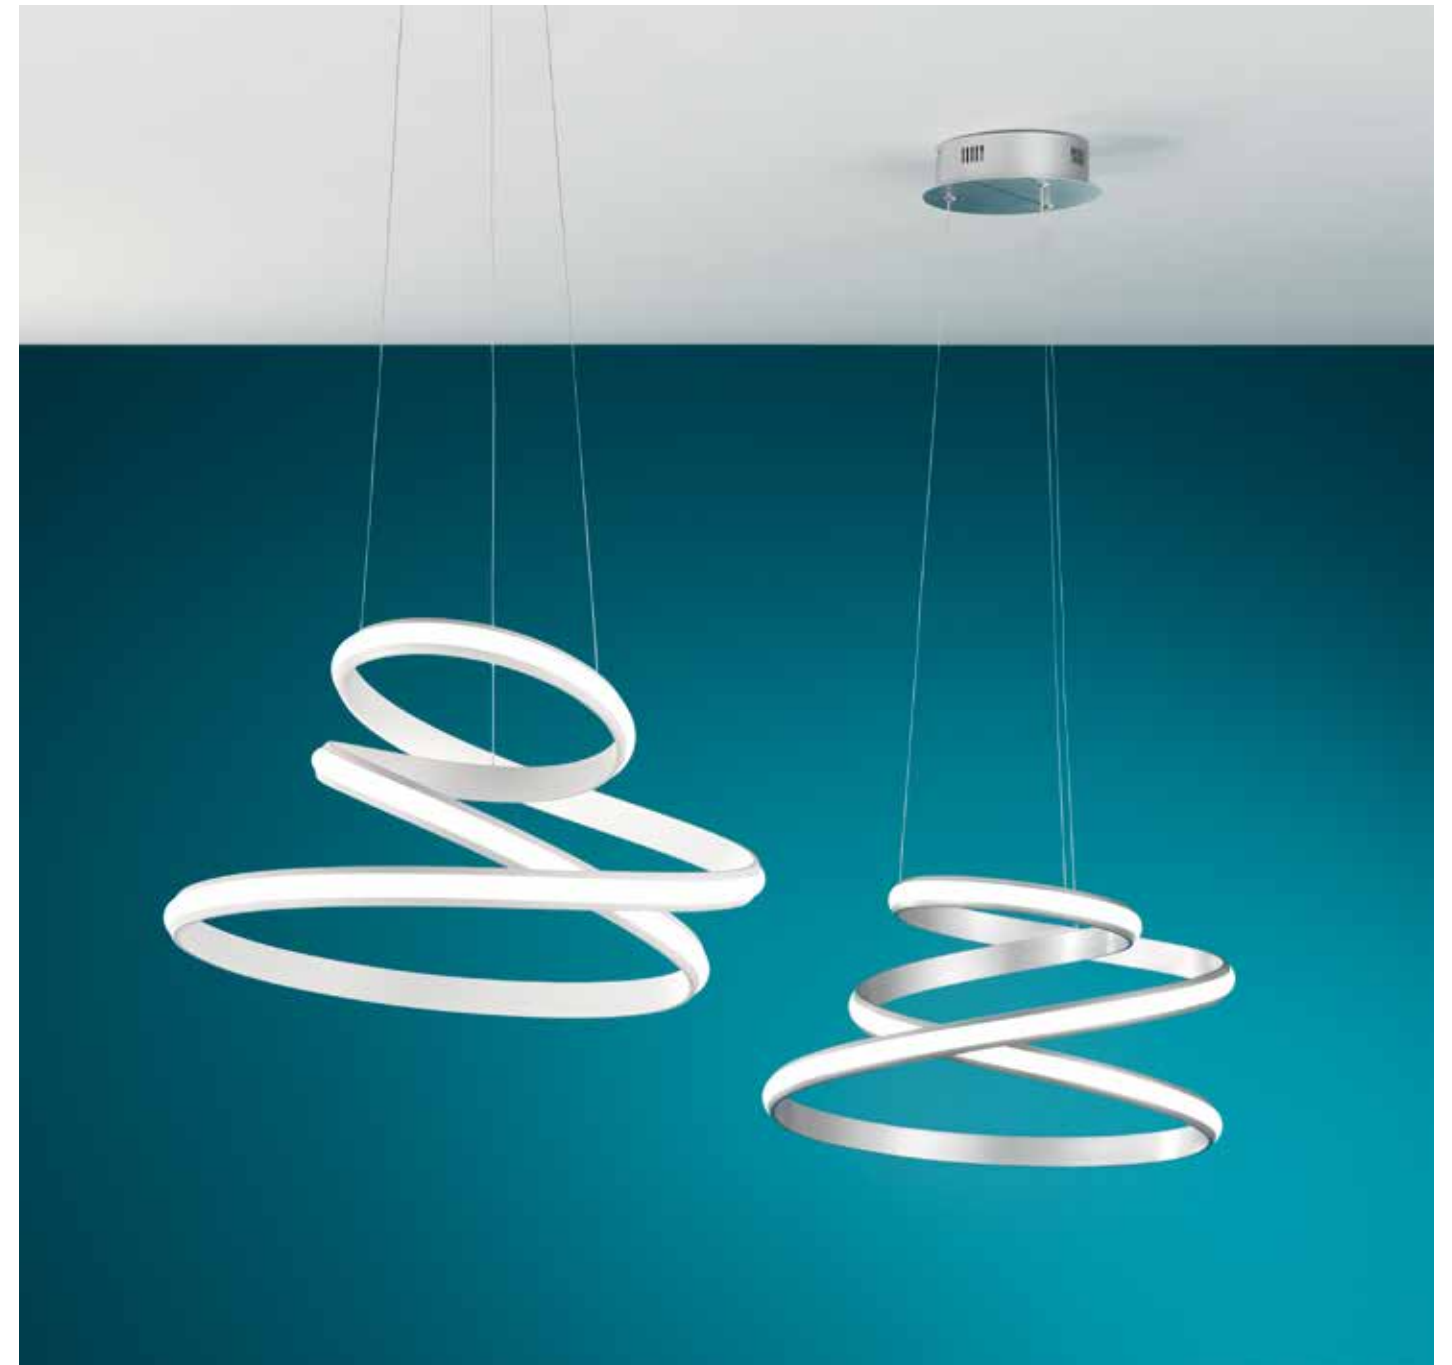

# Snake

Collezione a LED dimmerabile, struttura in metallo e diffusori in acrilico e silicone. Disponibile in due colori.  
 Dimmable LED collection, with painted metal structure and acrylic, silicone diffuser. Available in two colours.

# Vuelta

Collezione LED in metallo verniciato. Cavetti regolabili in lunghezza.  
Disponibile in due colori.  
LED collection in painted metal. Length adjustable cables.  
Available in two colours.

→  
overview