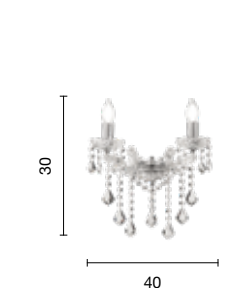

- AP.DAMASCO/2-OTT
- AP.DAMASCO/2-FUME
- AP.DAMASCO/2-CR
- LP.DAMASCO/2-AMBRA

power: 2 x E14
voltage: 220-230V