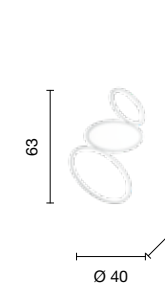

PL.RICE/GR-B.CO
PL.RICE/GR-ORO

35W
220-230V
3000K
3500LM
1700LM

plafoniera
ceiling light