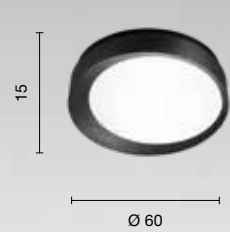

plafoniera ceiling light