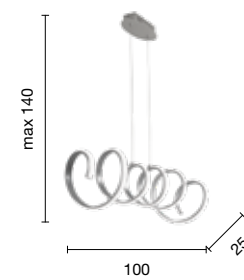

→
overview

sospensione
suspension