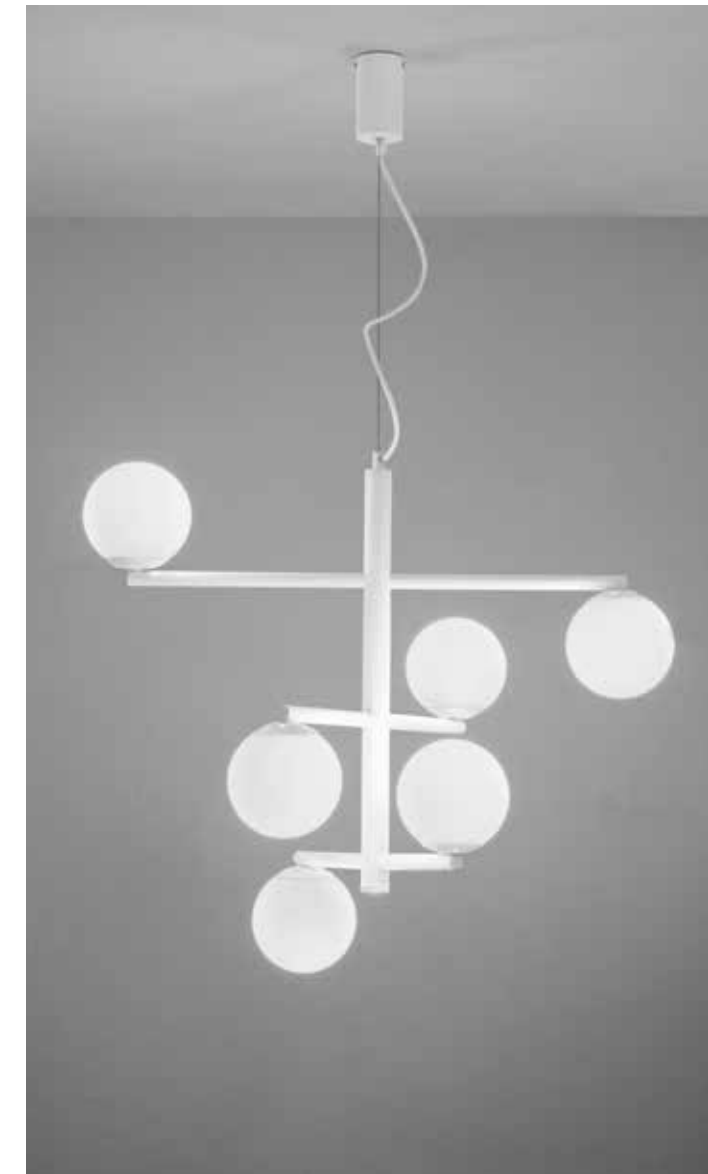

Gizah

Sospensione con lampadine E14 con LED integrato. Struttura in metallo con diffusori in vetro soffiato.
Cavetti regolabili in altezza. Disponibile in diverse varianti di colore.
Suspension with E14 bulbs and integrated LED. Metal structure with blown glass diffusers.
Height adjustable cables. Available in different colours.