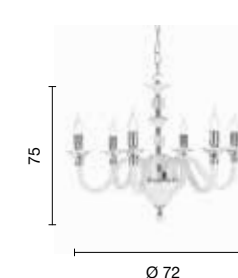

LP.GALA/6-BCO
LP.GALA/6-ORO
LP.GALA/6-CR
LP.GALA/6-FUMÈ
LP.GALA/6-TORT
LP.GALA/6-OTT

power: 6 x E14
voltage: 220~230V

lampadario
chandelier