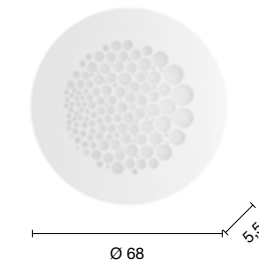

→
overview

plafoniera
ceiling light

PL.PAGURO/GR

power: 46W
voltage: 220~230V
light temperature: 3000K
nominal lumens: 4450LM
actual lumens: 2100LM
dimmer: N/A

plafoniera
ceiling light