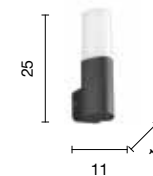

AP.POU/SILVER
AP.POU/NERO

power: 1 x E27
voltage: 220-230V

IP44

paletto
bollard