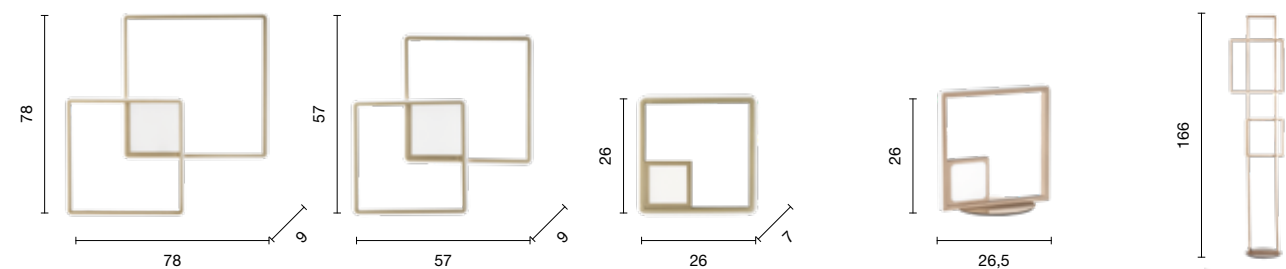

→
overview

plafoniera ceiling light   plafoniera ceiling light   applique wall lamp   lume da tavolo table lamp   piantana floor lamp