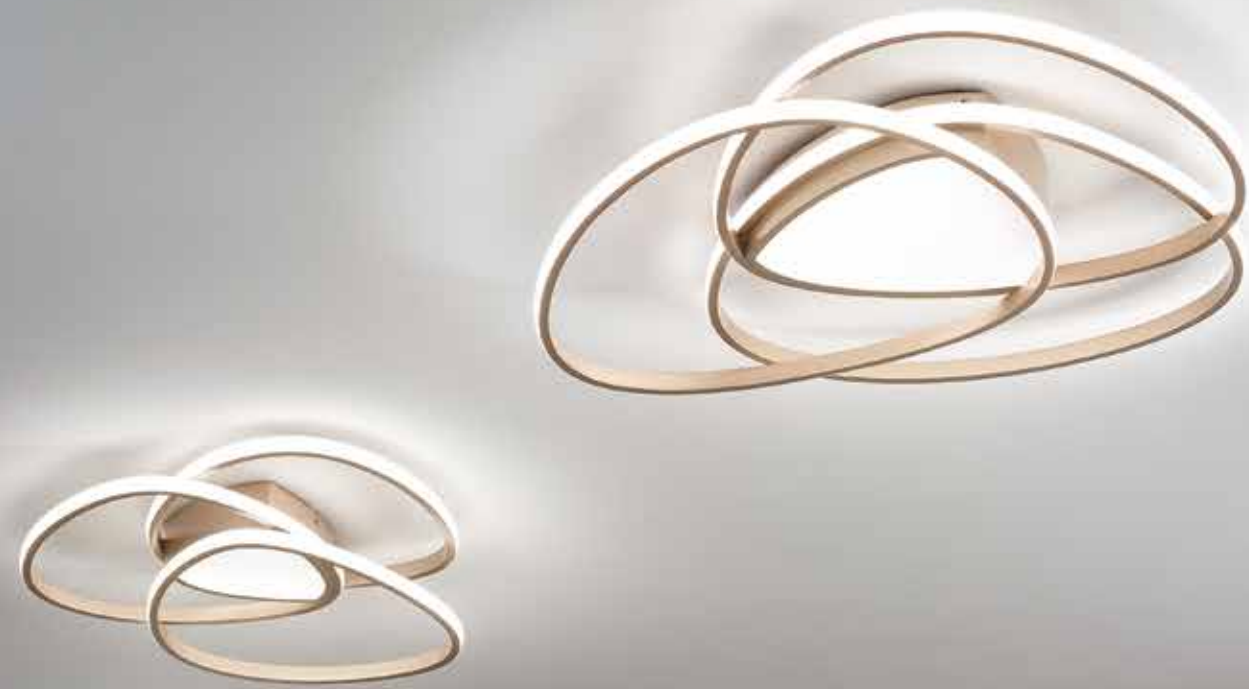

Rose

Collezione di plafoniere a LED in due colori, struttura in metallo e diffusore in acrilico e silicone.
Plafoniere dimmerabili. La versione silver è disponibile in due varianti: 3000K e 4000K.
Collection of ceiling light LED in two colours, metal frame and acrylic, silicon diffuser.
Dimmable ceiling lights. Silver version available in 3000K and 4000K.

overview

plafoniera
ceiling light

PL.ROSE/GR-SILVER
PL.ROSE/GR-ORO

power: 80W
voltage: 220-230V
light temperature: ORO 3000K
SILVER 3000K, 4000K
nominal lumens: 7060LM
actual lumens: 3550LM
dimmer:

plafoniera
ceiling light

PL.ROSE/MD-SILVER
PL.ROSE/MD-ORO

power: 75W
voltage: 220-230V
light temperature: ORO 3000K
SILVER 3000K, 4000K
nominal lumens: 6090LM
actual lumens: 3045LM
dimmer:

plafoniera
ceiling light

PL.ROSE/PC-SILVER
PL.ROSE/MD-ORO

power: 60W
voltage: 220-230V
light temperature: ORO 3000K
SILVER 3000K, 4000K
nominal lumens: 6000LM
actual lumens: 2900LM
dimmer: