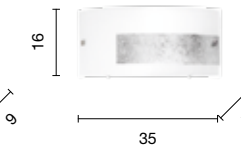

PL.BRUNEI/GR-FA
PL.BRUNEI/GR-FO
PL.BRUNEI/GR-LEAF

PL.BRUNEI/MD-FA
PL.BRUNEI/MD-FO
PL.BRUNEI/MD-LEAF

AP.BRUNEI/FA
AP.BRUNEI/FO
AP.BRUNEI/LEAF

power: 2 x E27
voltage: 220-230V

2 x E14
220-230V

1 x E14
220-230V