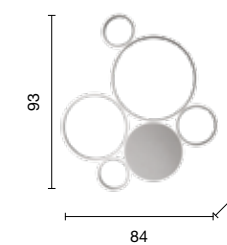

PL.POIS/SILVER-GR
PL.POIS/ORO-GR

power: 68W
voltage: 220-230V
light temperature: 3000K; 4000K
nominal lumens: 6800LM
actual lumens: 3750LM
dimmer:

plafoniera
ceiling light