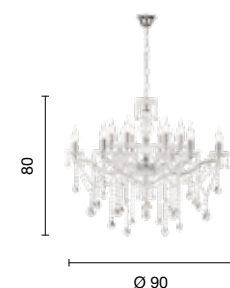

→  
overview

lampadario  
chandelier

- LP.DAMASCO/16-OTT
- LP.DAMASCO/16-FUME
- LP.DAMASCO/16-CR
- LP.DAMASCO/16-AMBRA

power: 16 x E14  
voltage: 220-230V

lampadario  
chandelier

- LP.DAMASCO/12-OTT
- LP.DAMASCO/12-FUME
- LP.DAMASCO/12-CR
- LP.DAMASCO/12-AMBRA