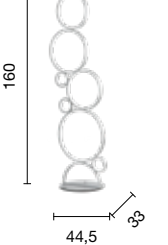

PT.POIS/SILVER
PT.POIS/ORO

power: 52W
voltage: 220-230V
light temperature: 3000K
nominal lumens: 5200LM
actual lumens: 2520LM
dimmer: