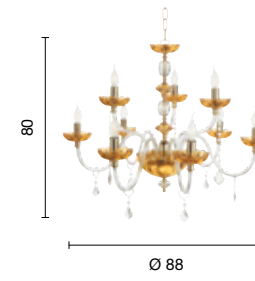

→
overview

lampadario
chandelier

LP.PATRICIA/9A