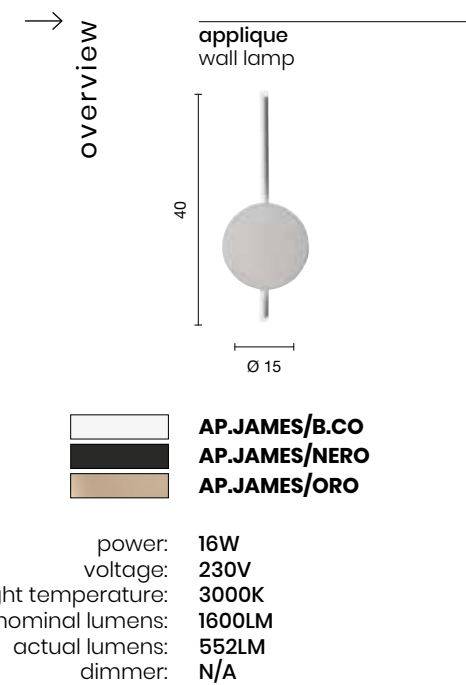

# Geo

Applique in metallo, luce indiretta, fonte luminosa a LED.  
 Colori disponibili: Bianco opaco, Tortora opaco.  
 Metal wall lamp, indirect light, LED light source.  
 Available colours: Matt white, Matt dove grey.