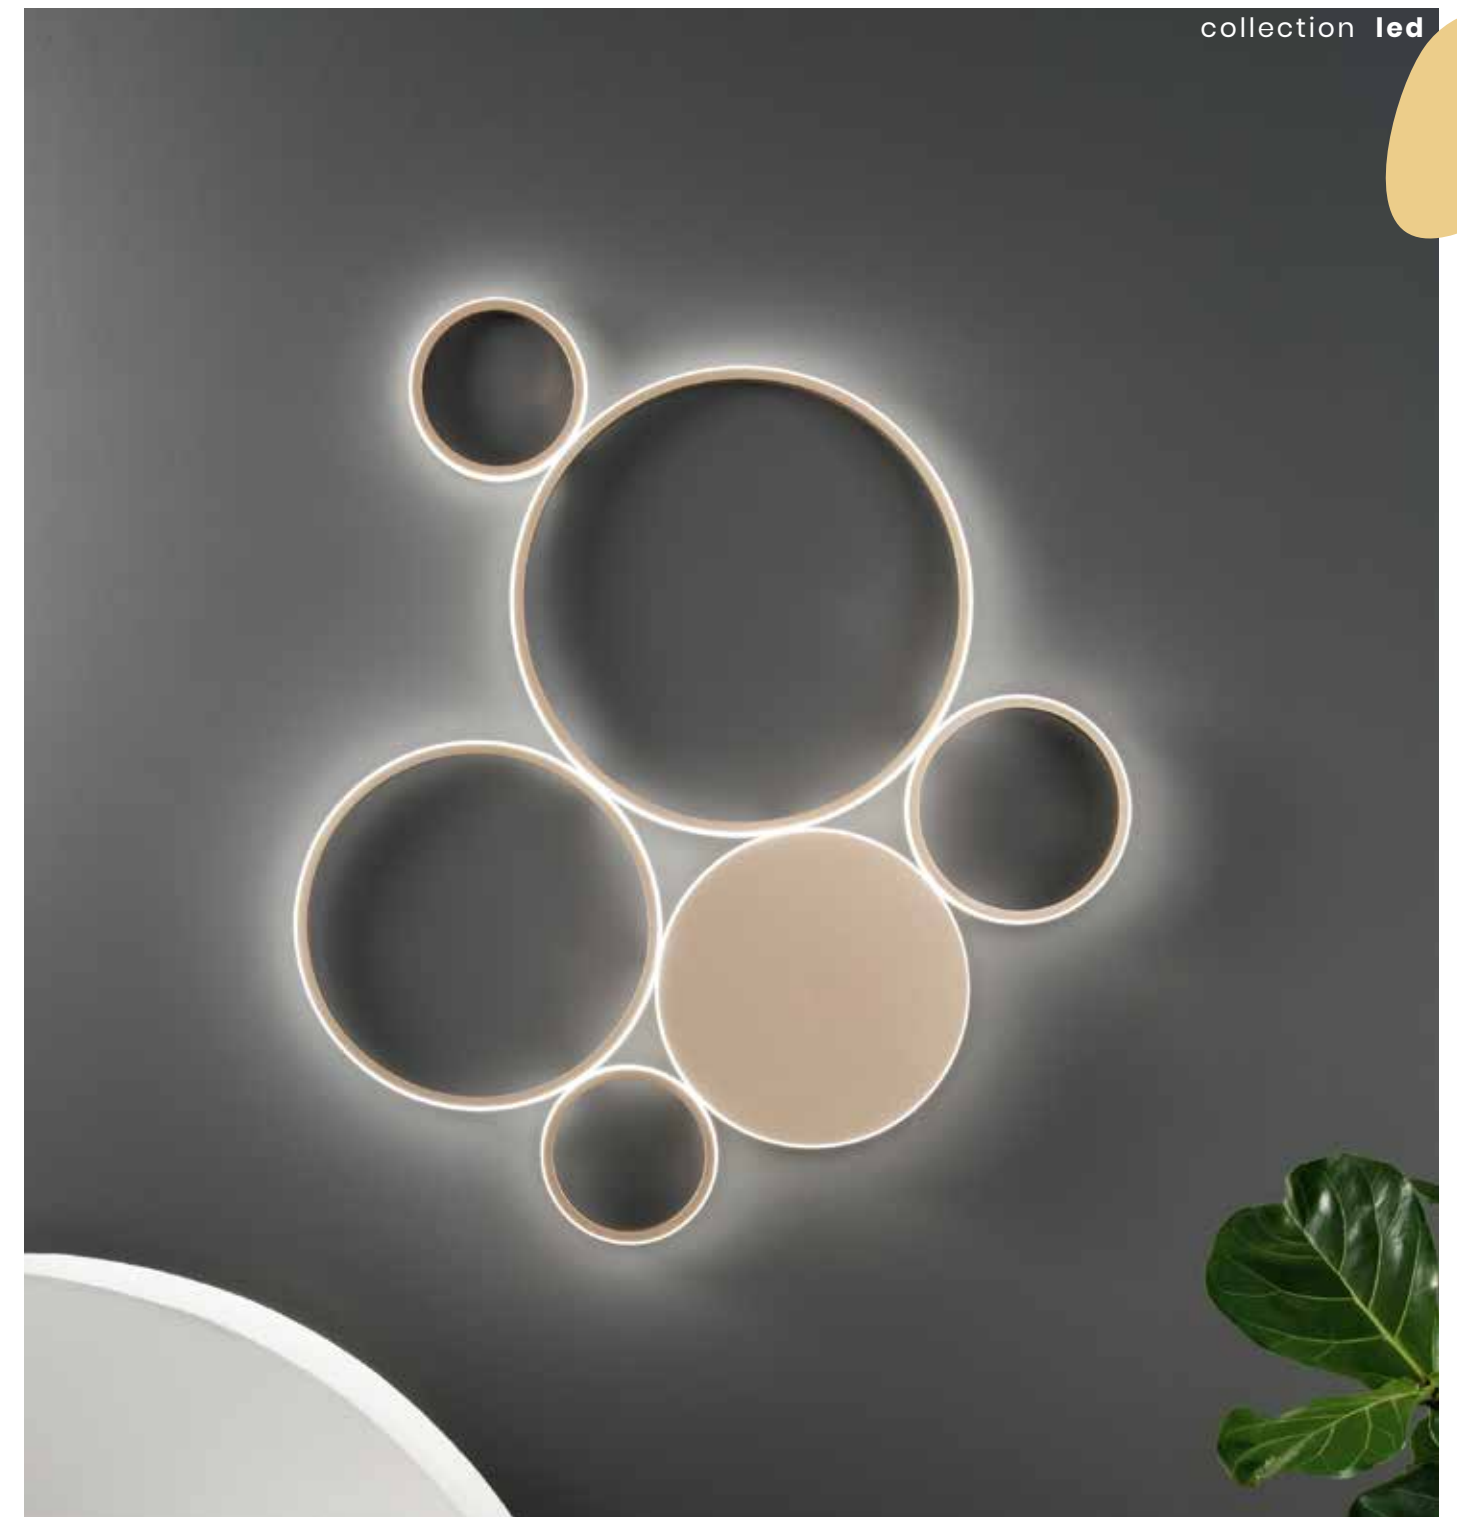

Pois

Collezione LED in metallo verniciato. Cavetti regolabili in lunghezza.
Disponibile in due colori. Disponibile 3000K o 4000K.
LED collection in painted metal. Length adjustable cables.
Available in two colours. Available 3000K or 4000K.

→
overview

sospensione
suspension

SO.POIS/SILVER
SO.POIS/ORO

power: 60W
voltage: 220-230V
light temperature: 3000K; 4000K
nominal lumens: 5980LM
actual lumens: 3296LM
dimmer:

plafoniera
ceiling light

PL.POIS/SILVER-GR
PL.POIS/ORO-GR

power: 68W
voltage: 220-230V
light temperature: 3000K; 4000K
nominal lumens: 6800LM
actual lumens: 3750LM
dimmer:

plafoniera
ceiling light

PL.POIS/SILVER-PC
PL.POIS/ORO-PC

power: 42W
voltage: 220-230V
light temperature: 3000K; 4000K
nominal lumens: 4150LM
actual lumens: 2420LM
dimmer:

applique
wall lamp

AP.POIS/SILVER
AP.POIS/ORO

power: 20W
voltage: 220-230V
light temperature: 3000K; 4000K
nominal lumens: 1780LM
actual lumens: 822LM
dimmer: N/A

piantana
floor lamp

PT.POIS/SILVER
PT.POIS/ORO

power: 52W
voltage: 220-230V
light temperature: 3000K
nominal lumens: 5200LM
actual lumens: 2520LM
dimmer: