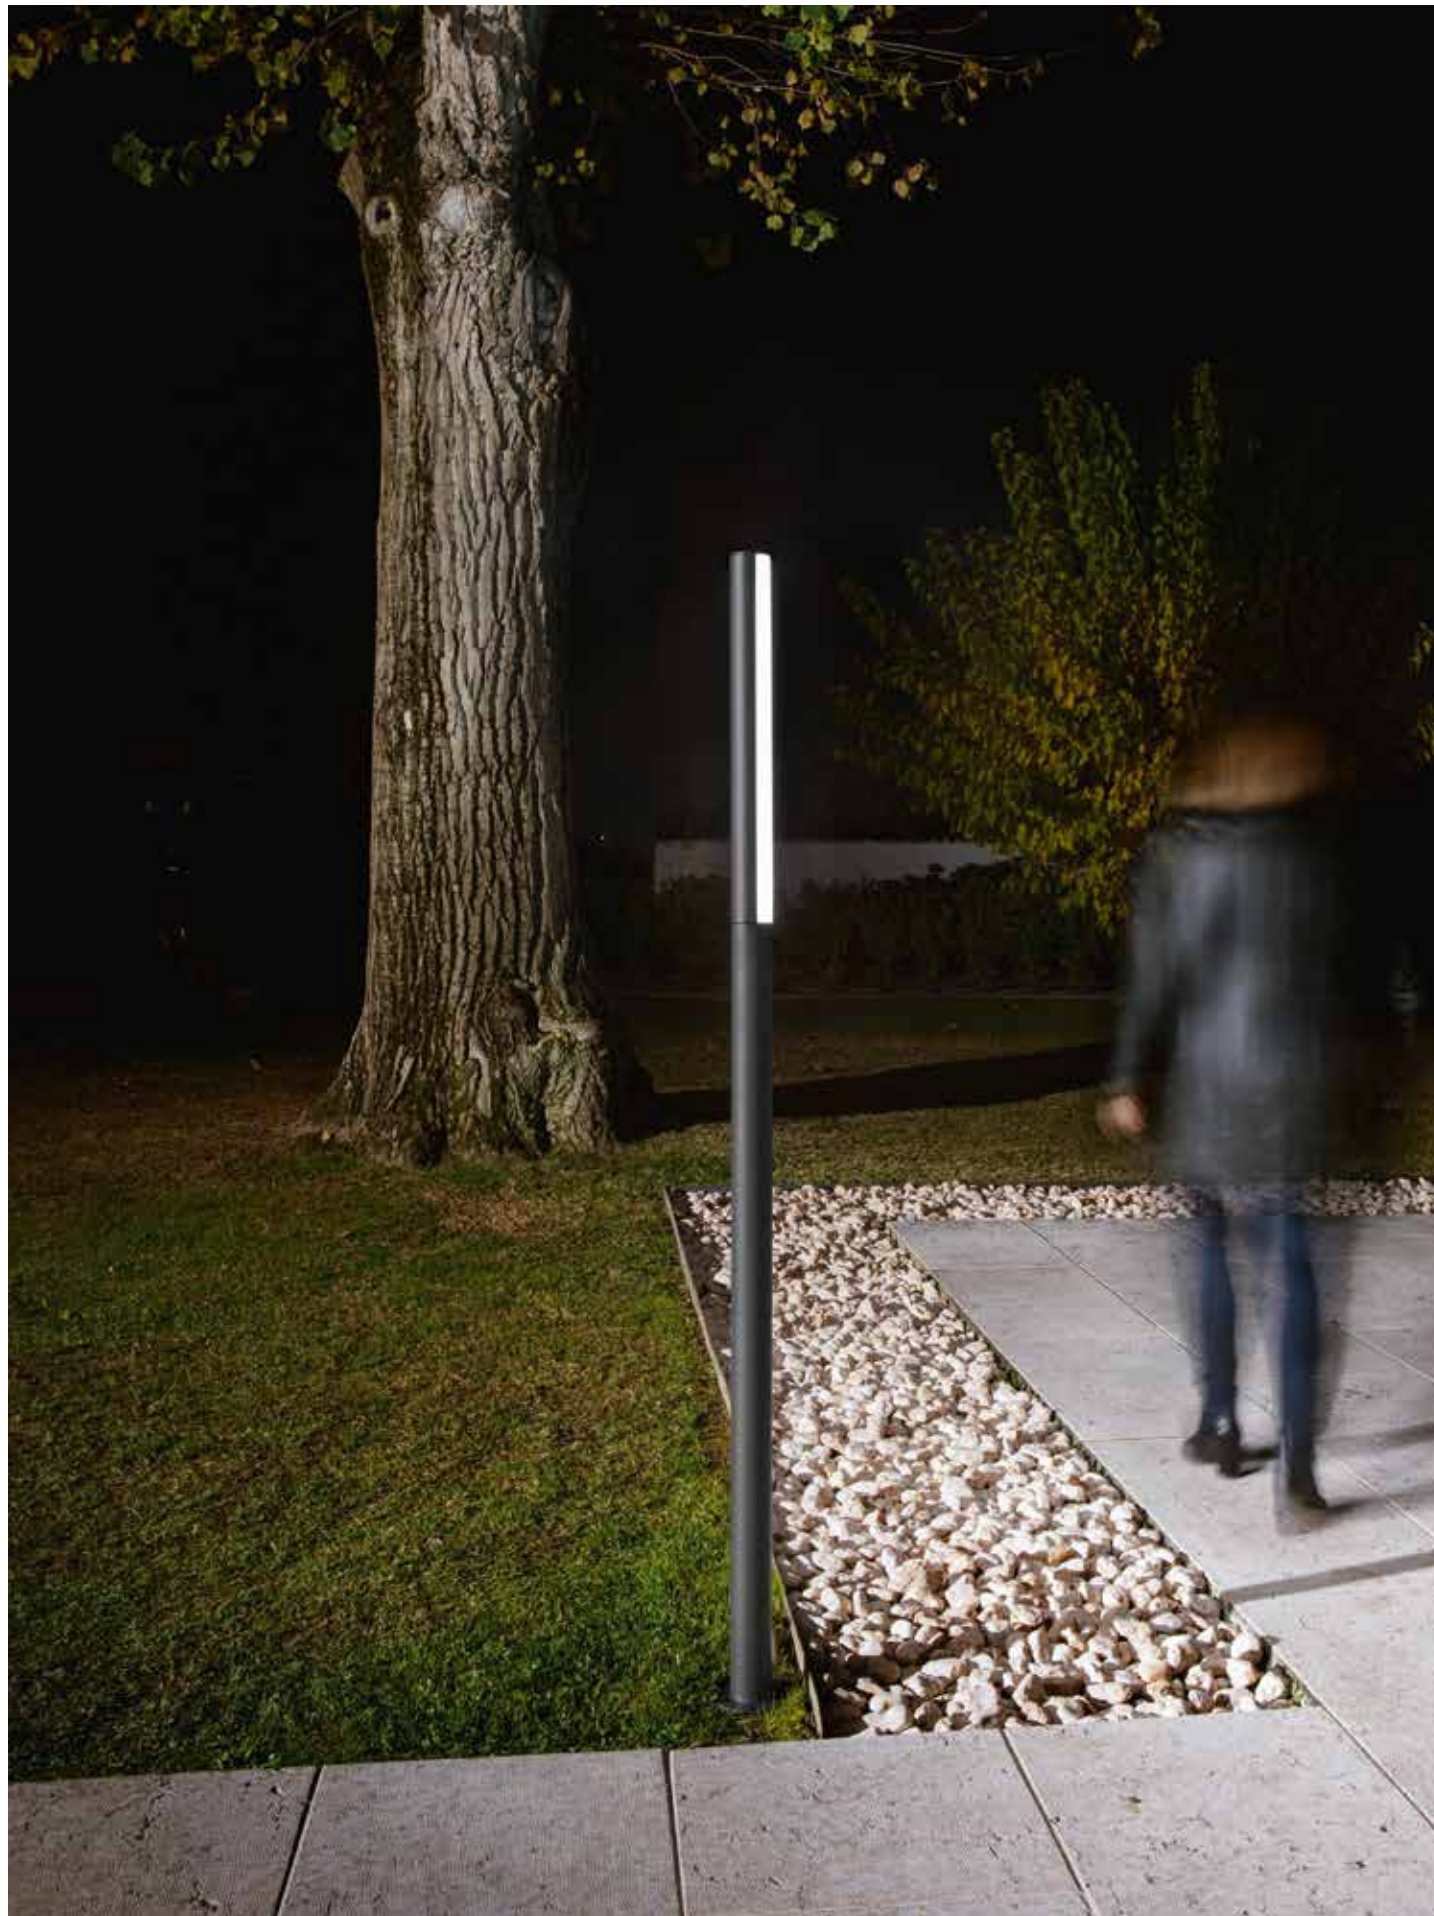

Tommy

Collezione per esterni a LED, struttura in alluminio con diffusore in policarbonato.
Disponibile in differenti colori.
Outdoor LED collection, aluminum frame with polycarbonate diffuser.
Available in different colours.

→ overview

	paletto bollard	paletto bollard
	PLT.TOMMY/90-B.CO PLT.TOMMY/90-SILVER PLT.TOMMY/90-ANTR	PLT.TOMMY/180-B.CO PLT.TOMMY/180-SILVER PLT.TOMMY/180-ANTR
power:	9W LED	18W LED
voltage:	220~230V	220~230V
light temperature:	4000K	4000K
nominal lumens:	860LM	1760LM
actual lumens:	360LM	625LM
	IP44	IP44