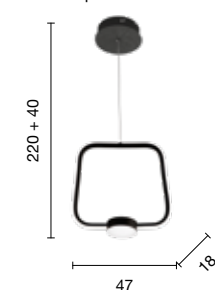

SO.ALFA/GR-B.CO
SO.ALFA/GR-NERO
SO.ALFA/GR-ORO

power: 35W
voltage: 220-230V
light temperature: 3000K
BIANCO CCT SYSTEM
3000K-40000K

nominal lumens: 3500LM
actual lumens: 2000LM
dimmer:

sospensione
suspension